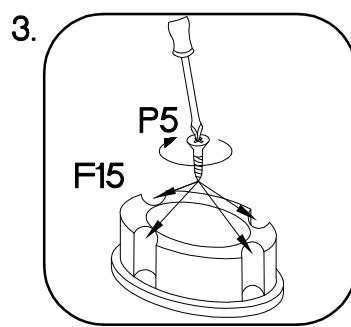

40 D 1F BB

Ersatzteil Nummer	Dimension
KUH.10483	720x500x16
KUH.10484	720x500x16
KUH.30009	366x430x16
KUH.40174	367x485x16
KUH.60027	713x385x2,5
KUH.90003	367x100x16
KUH.90004	367x100x16

A	B	E1	F16
8	8	8	2
F15	HG	J	O
4	2	4	1
P5	P7	R3	
24	8-10	4	

ISM-KUH-01804

1

L=135-170cm  F15 4	+3.5x13mm  P5 16	+8x30mm  A 4
---	---	---

2

+8x30mm  A 4
--

3

6,4 x 50mm		
		
B	O	E1
4	1	4

4

6,4 x 50mm		
		
B	O	E1
4	1	4

5

6

$\pm 4.0 \times 35 \text{mm}$  R3 4	 F16 2	$\pm 3.5 \times 13 \text{mm}$  P5 4
--	--	--

8

+5/19mm
J
4

9

FRONT