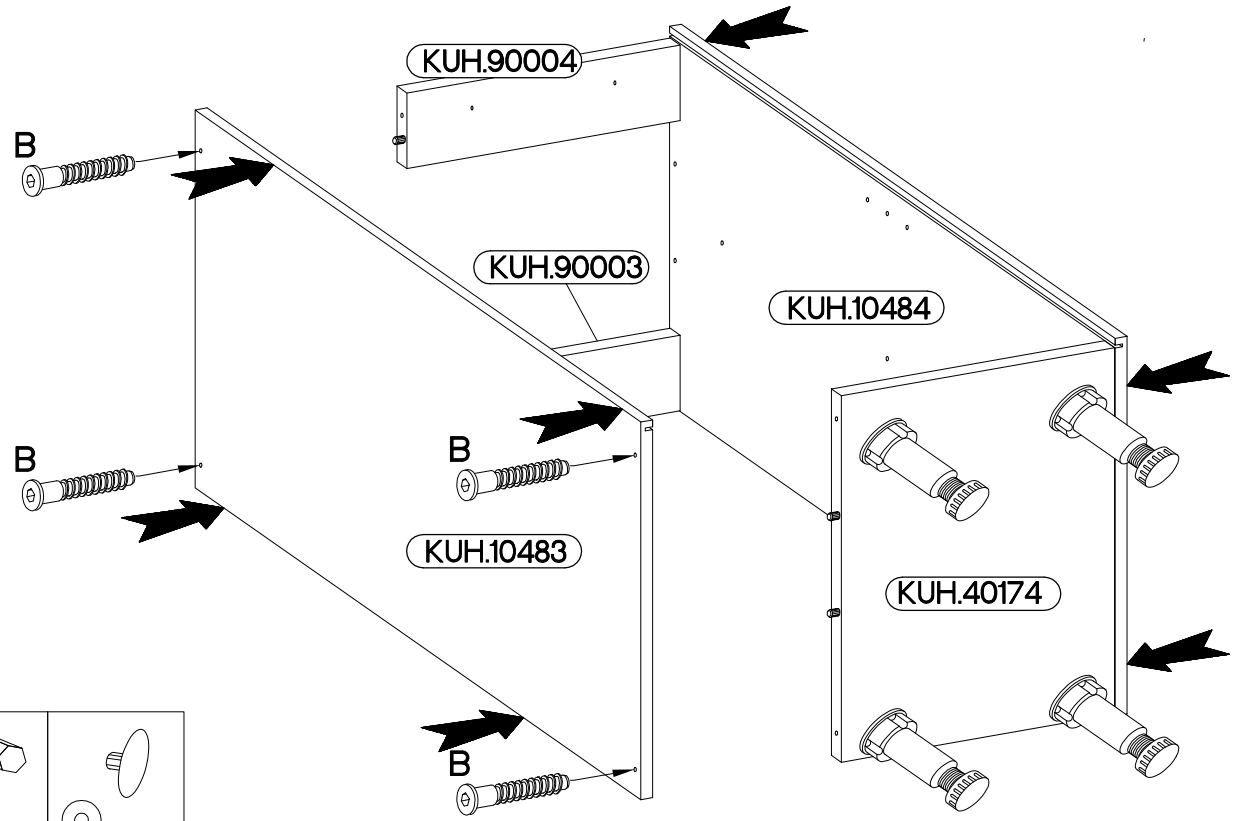

40 D 1F BB

Ersatzteil Nummer	Dimension
KUH.10483	720x500x16
KUH.10484	720x500x16
KUH.30009	366x430x16
KUH.40174	367x485x16
KUH.60027	713x385x2,5
KUH.90003	367x100x16
KUH.90004	367x100x16

A	B	E1	F16
8	8	8	2
F15	HG	J	O
4	2	4	1
P5	P7	R3	
24	8-10	4	

ISM-KUH-01804

1

L=135-170cm  F15 4	+3.5x13mm  P5 16	+8x30mm  A 4
---	---	---

2

+8x30mm  A 4
--

3

6,4 x 50mm		
		
B	O	E1
4	1	4

4

6,4 x 50mm		
		
B	O	E1
4	1	4

5

6

$\pm 4.0 \times 35 \text{mm}$  R3 4	 F16 2	$\pm 3.5 \times 13 \text{mm}$  P5 4
--	--	--

8

+5/19mm
J
4

9

FRONT