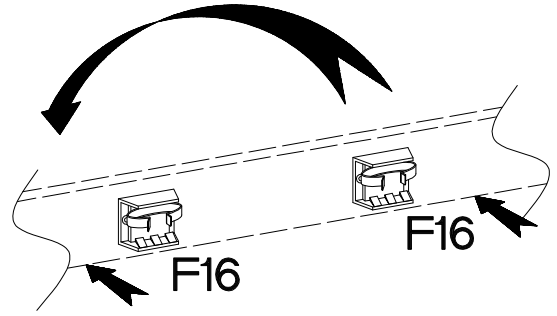

40 D 1F BB

Ersatzteil Nummer	Dimension
KUH.10483	720x500x16
KUH.10484	720x500x16
KUH.30009	366x430x16
KUH.40174	367x485x16
KUH.60027	713x385x2,5
KUH.90003	367x100x16
KUH.90004	367x100x16

A	B	E1	F16
8	8	8	2
F15	HG	J	O
4	2	4	1
P5	P7	R3	
24	8-10	4	

ISM-KUH-01804

1

L=135-170cm  F15 4	+3.5x13mm  P5 16	+8x30mm  A 4
---	---	---

2

+8x30mm  A 4
--

3

6,4 x 50mm		
		
B	O	E1
4	1	4

4

6,4 x 50mm		
		
B	O	E1
4	1	4

5

6

$\pm 4.0 \times 35 \text{mm}$  R3 4	 F16 2	$\pm 3.5 \times 13 \text{mm}$  P5 4
--	--	--

8

+5/19mm
J
4

9

FRONT