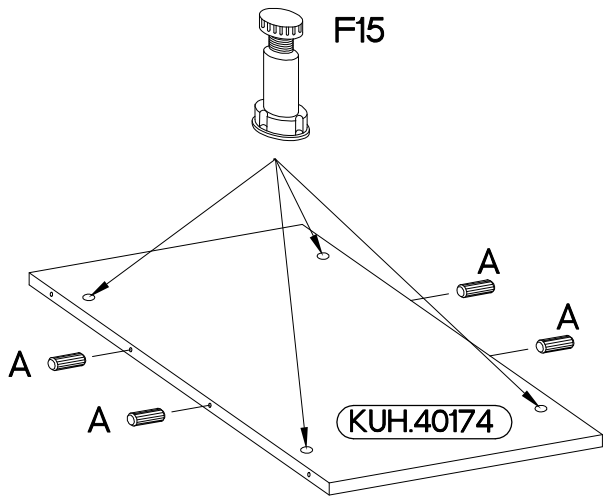

40 D 1F BB

Ersatzteil Nummer	Dimension
KUH.10483	720x500x16
KUH.10484	720x500x16
KUH.30009	366x430x16
KUH.40174	367x485x16
KUH.60027	713x385x2,5
KUH.90003	367x100x16
KUH.90004	367x100x16

A	B	E1	F16
8	8	8	2
F15	HG	J	O
4	2	4	1
P5	P7	R3	
24	8-10	4	

ISM-KUH-01804

1

L=135-170cm  F15 4	+3.5x13mm  P5 16	+8x30mm  A 4
---	---	---

2

+8x30mm  A 4
--

3

6,4 x 50mm		
		
B	O	E1
4	1	4

4

6,4 x 50mm		
		
B	O	E1
4	1	4

5

6

$\pm 4.0 \times 35 \text{mm}$  R3 4	 F16 2	$\pm 3.5 \times 13 \text{mm}$  P5 4
--	--	--

8

+5/19mm
J
4

9

FRONT