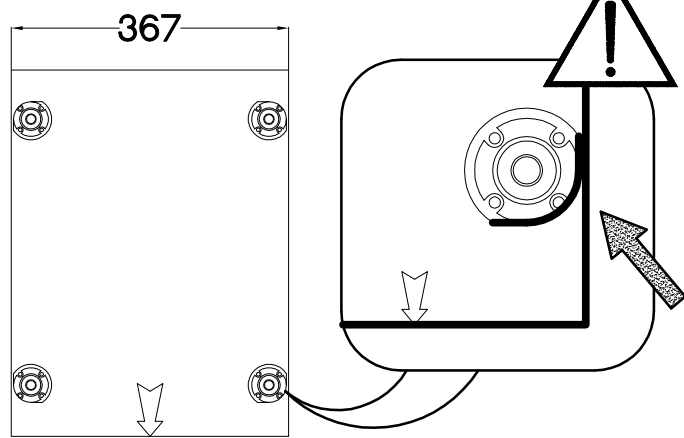

40 D 1F BB

Ersatzteil Nummer	Dimension
KUH.10483	720x500x16
KUH.10484	720x500x16
KUH.30009	366x430x16
KUH.40174	367x485x16
KUH.60027	713x385x2,5
KUH.90003	367x100x16
KUH.90004	367x100x16

A	B	E1	F16
8	8	8	2
F15	HG	J	O
4	2	4	1
P5	P7	R3	
24	8-10	4	

ISM-KUH-01804

1

L=135-170cm  F15 4	+3.5x13mm  P5 16	+8x30mm  A 4
---	---	---

2

+8x30mm  A 4
--

3

6,4 x 50mm		
		
B	O	E1
4	1	4

4

6,4 x 50mm		
		
B	O	E1
4	1	4

5

6

$\pm 4.0 \times 35 \text{mm}$  R3 4	 F16 2	$\pm 3.5 \times 13 \text{mm}$  P5 4
--	--	--

8

+5/19mm
J
4

9

FRONT