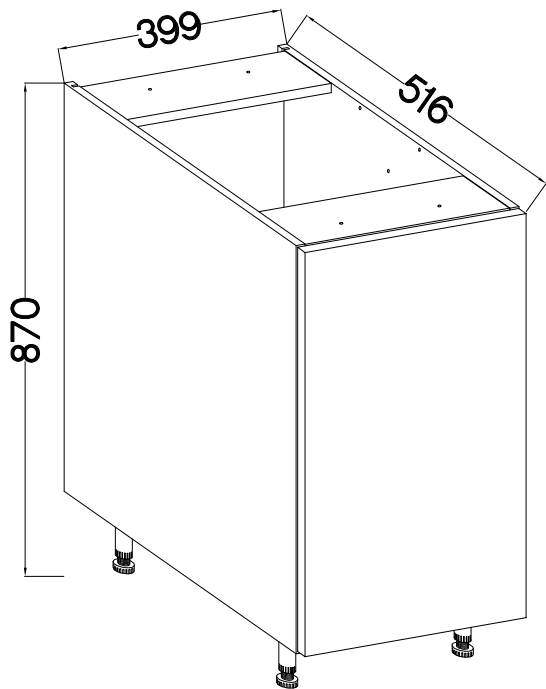

40 D 1F BB

Ersatzteil Nummer	Dimension
KUH.10483	720x500x16
KUH.10484	720x500x16
KUH.30009	366x430x16
KUH.40174	367x485x16
KUH.60027	713x385x2,5
KUH.90003	367x100x16
KUH.90004	367x100x16

A	B	E1	F16
8	8	8	2
F15	HG	J	O
4	2	4	1
P5	P7	R3	
24	8-10	4	

ISM-KUH-01804

1

L=135-170cm  F15 4	+3.5x13mm  P5 16	+8x30mm  A 4
---	---	---

2

+8x30mm  A 4
--

3

6,4 x 50mm		
		
B	O	E1
4	1	4

4

6,4 x 50mm		
		
B	O	E1
4	1	4

5

6

$\pm 4.0 \times 35 \text{mm}$  R3 4	 F16 2	$\pm 3.5 \times 13 \text{mm}$  P5 4
--	--	--

8

+5/19mm
J
4

9

FRONT