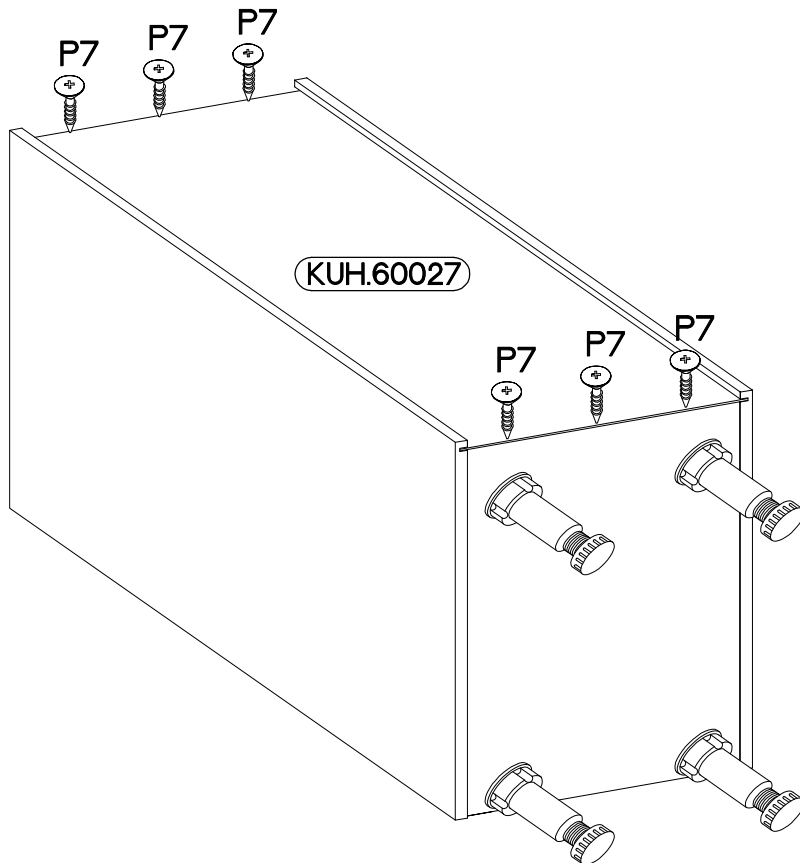

40 D 1F BB

Ersatzteil Nummer	Dimension
KUH.10483	720x500x16
KUH.10484	720x500x16
KUH.30009	366x430x16
KUH.40174	367x485x16
KUH.60027	713x385x2,5
KUH.90003	367x100x16
KUH.90004	367x100x16

A	B	E1	F16
8	8	8	2
F15	HG	J	O
4	2	4	1
P5	P7	R3	
24	8-10	4	

ISM-KUH-01804

1

L=135-170cm  F15 4	+3.5x13mm  P5 16	+8x30mm  A 4
---	---	---

2

+8x30mm  A 4
--

3

6,4 x 50mm		
		
B	O	E1
4	1	4

4

6,4 x 50mm		
		
B	O	E1
4	1	4

5

6

$\pm 4.0 \times 35 \text{mm}$  R3 4	 F16 2	$\pm 3.5 \times 13 \text{mm}$  P5 4
--	--	--

8

+5/19mm
J
4

9

FRONT