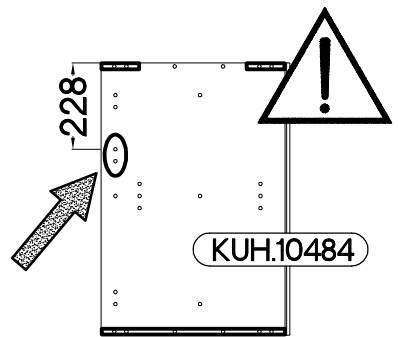

40 D 1F BB

Ersatzteil Nummer	Dimension
KUH.10483	720x500x16
KUH.10484	720x500x16
KUH.30009	366x430x16
KUH.40174	367x485x16
KUH.60027	713x385x2,5
KUH.90003	367x100x16
KUH.90004	367x100x16

A	B	E1	F16
8	8	8	2
F15	HG	J	O
4	2	4	1
P5	P7	R3	
24	8-10	4	

ISM-KUH-01804

1

L=135-170cm  F15 4	+3.5x13mm  P5 16	+8x30mm  A 4
---	---	---

2

+8x30mm  A 4
--

3

6,4 x 50mm		
		
B	O	E1
4	1	4

4

6,4 x 50mm		
		
B	O	E1
4	1	4

5

6

$\pm 4.0 \times 35 \text{mm}$  R3 4	 F16 2	$\pm 3.5 \times 13 \text{mm}$  P5 4
--	--	--

8

+5/19mm
J
4

9

FRONT