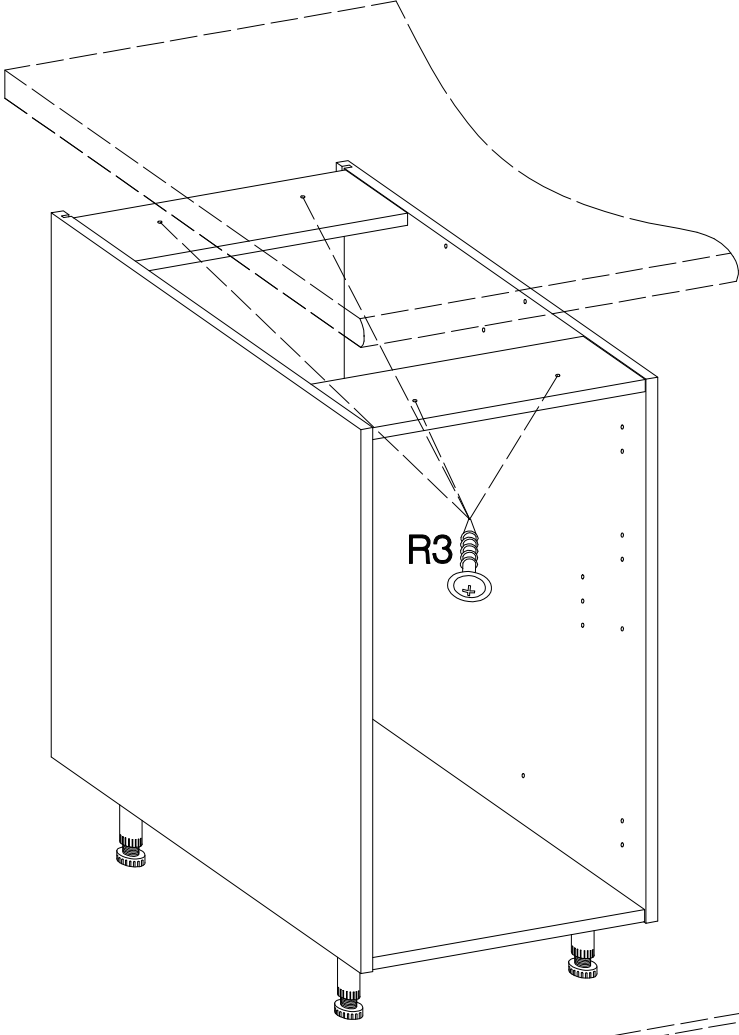

40 D 1F BB

Ersatzteil Nummer	Dimension
KUH.10483	720x500x16
KUH.10484	720x500x16
KUH.30009	366x430x16
KUH.40174	367x485x16
KUH.60027	713x385x2,5
KUH.90003	367x100x16
KUH.90004	367x100x16

A	B	E1	F16
8	8	8	2
F15	HG	J	O
4	2	4	1
P5	P7	R3	
24	8-10	4	

ISM-KUH-01804

1

L=135-170cm  F15 4	+3.5x13mm  P5 16	+8x30mm  A 4
---	---	---

2

+8x30mm  A 4
--

3

6,4 x 50mm		
		
B	O	E1
4	1	4

4

6,4 x 50mm		
		
B	O	E1
4	1	4

5

6

$\pm 4.0 \times 35 \text{mm}$  R3 4	 F16 2	$\pm 3.5 \times 13 \text{mm}$  P5 4
--	--	--

8

+5/19mm
J
4

9

FRONT