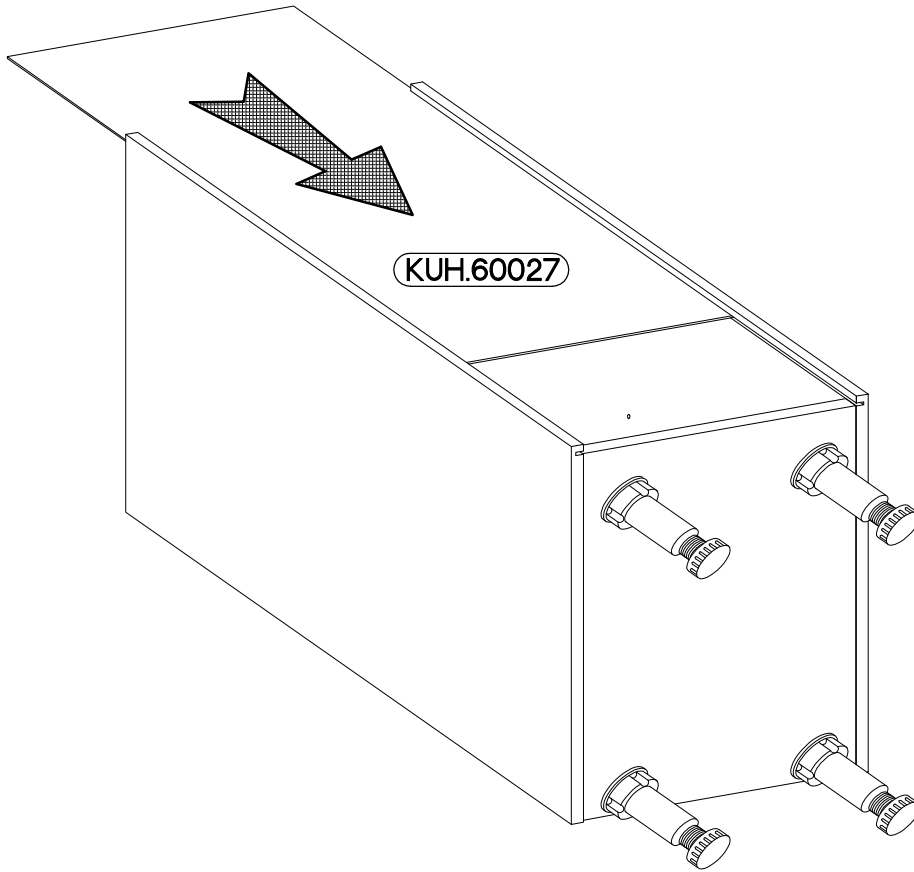

40 D 1F BB

Ersatzteil Nummer	Dimension
KUH.10483	720x500x16
KUH.10484	720x500x16
KUH.30009	366x430x16
KUH.40174	367x485x16
KUH.60027	713x385x2,5
KUH.90003	367x100x16
KUH.90004	367x100x16

A	B	E1	F16
8	8	8	2
F15	HG	J	O
4	2	4	1
P5	P7	R3	
24	8-10	4	

ISM-KUH-01804

1

L=135-170cm  F15 4	+3.5x13mm  P5 16	+8x30mm  A 4
---	---	---

2

+8x30mm  A 4
--

3

6,4 x 50mm		
		
B	O	E1
4	1	4

4

6,4 x 50mm		
		
B	O	E1
4	1	4

5

6

$\pm 4.0 \times 35 \text{mm}$  R3 4	 F16 2	$\pm 3.5 \times 13 \text{mm}$  P5 4
--	--	--

8

+5/19mm
J
4

9

FRONT