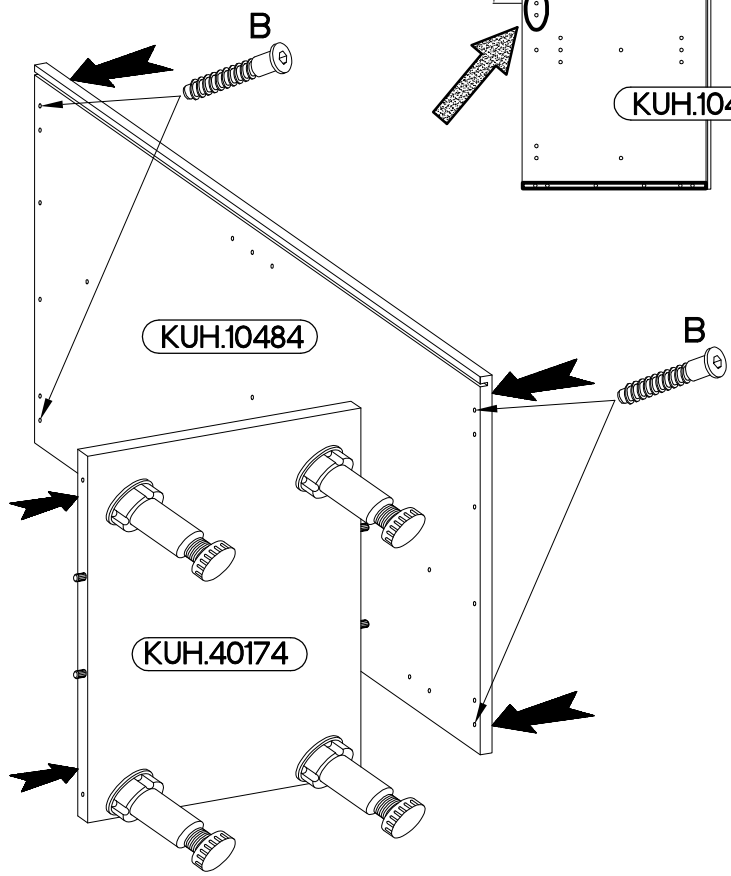

40 D 1F BB

Ersatzteil Nummer	Dimension
KUH.10483	720x500x16
KUH.10484	720x500x16
KUH.30009	366x430x16
KUH.40174	367x485x16
KUH.60027	713x385x2,5
KUH.90003	367x100x16
KUH.90004	367x100x16

A	B	E1	F16
8	8	8	2
F15	HG	J	O
4	2	4	1
P5	P7	R3	
24	8-10	4	

ISM-KUH-01804

1

L=135-170cm  F15 4	+3.5x13mm  P5 16	+8x30mm  A 4
---	---	---

2

+8x30mm  A 4
--

3

6,4 x 50mm		
		
B	O	E1
4	1	4

4

6,4 x 50mm		
		
B	O	E1
4	1	4

5

6

$\pm 4.0 \times 35 \text{mm}$  R3 4	 F16 2	$\pm 3.5 \times 13 \text{mm}$  P5 4
--	--	--

8

+5/19mm
J
4

9

FRONT