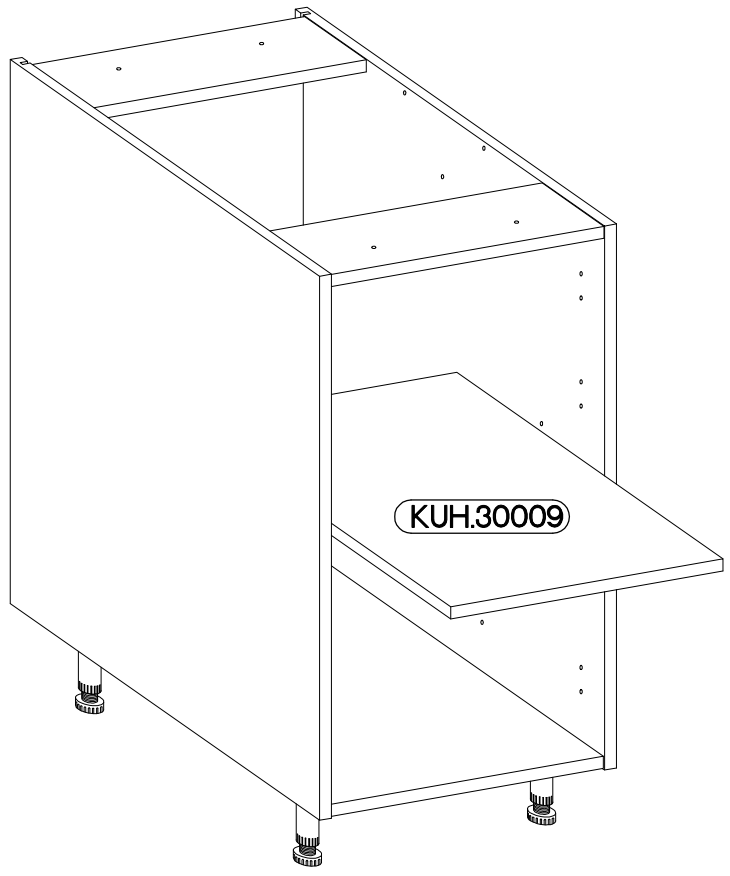

40 D 1F BB

Ersatzteil Nummer	Dimension
KUH.10483	720x500x16
KUH.10484	720x500x16
KUH.30009	366x430x16
KUH.40174	367x485x16
KUH.60027	713x385x2,5
KUH.90003	367x100x16
KUH.90004	367x100x16

A	B	E1	F16
8	8	8	2
F15	HG	J	O
4	2	4	1
P5	P7	R3	
24	8-10	4	

ISM-KUH-01804

1

L=135-170cm  F15 4	+3.5x13mm  P5 16	+8x30mm  A 4
---	---	---

2

+8x30mm  A 4
--

3

6,4 x 50mm		
		
B	O	E1
4	1	4

4

6,4 x 50mm		
		
B	O	E1
4	1	4

5

6

$\pm 4.0 \times 35 \text{mm}$  R3 4	 F16 2	$\pm 3.5 \times 13 \text{mm}$  P5 4
--	--	--

8

+5/19mm
J
4

9

FRONT