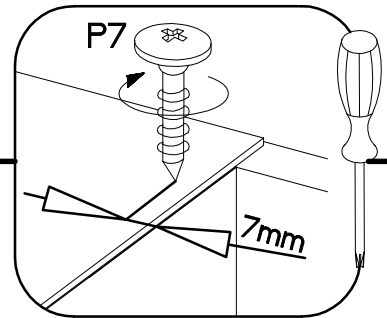

40 D 1F BB

Ersatzteil Nummer	Dimension
KUH.10483	720x500x16
KUH.10484	720x500x16
KUH.30009	366x430x16
KUH.40174	367x485x16
KUH.60027	713x385x2,5
KUH.90003	367x100x16
KUH.90004	367x100x16

A	B	E1	F16
8	8	8	2
F15	HG	J	O
4	2	4	1
P5	P7	R3	
24	8-10	4	

ISM-KUH-01804

1

L=135-170cm  F15 4	+3.5x13mm  P5 16	+8x30mm  A 4
---	---	---

2

+8x30mm  A 4
--

3

6,4 x 50mm		
		
B	O	E1
4	1	4

4

6,4 x 50mm		
		
B	O	E1
4	1	4

5

6

$\pm 4.0 \times 35 \text{mm}$  R3 4	 F16 2	$\pm 3.5 \times 13 \text{mm}$  P5 4
--	--	--

8

+5/19mm
J
4

9

FRONT