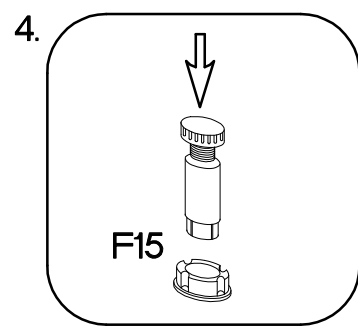

40 D 1F BB

Ersatzteil Nummer	Dimension
KUH.10483	720x500x16
KUH.10484	720x500x16
KUH.30009	366x430x16
KUH.40174	367x485x16
KUH.60027	713x385x2,5
KUH.90003	367x100x16
KUH.90004	367x100x16

A	B	E1	F16
8	8	8	2
F15	HG	J	O
4	2	4	1
P5	P7	R3	
24	8-10	4	

ISM-KUH-01804

1

L=135-170cm  F15 4	+3.5x13mm  P5 16	+8x30mm  A 4
---	---	---

2

+8x30mm  A 4
--

3

6,4 x 50mm		
		
B	O	E1
4	1	4

4

6,4 x 50mm		
		
B	O	E1
4	1	4

5

6

$\pm 4.0 \times 35 \text{mm}$  R3 4	 F16 2	$\pm 3.5 \times 13 \text{mm}$  P5 4
--	--	--

8

+5/19mm
J
4

9

FRONT