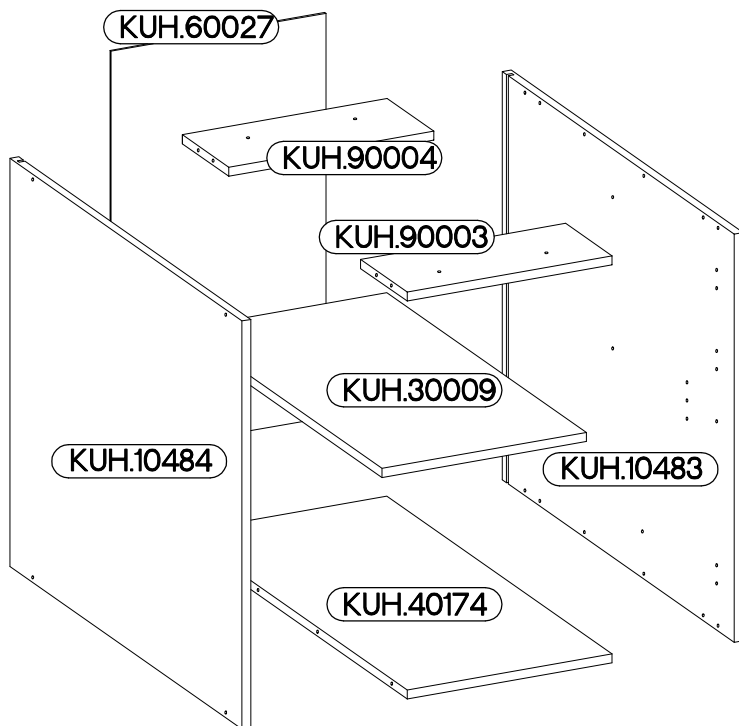

40 D 1F BB

Ersatzteil Nummer	Dimension
KUH.10483	720x500x16
KUH.10484	720x500x16
KUH.30009	366x430x16
KUH.40174	367x485x16
KUH.60027	713x385x2,5
KUH.90003	367x100x16
KUH.90004	367x100x16

A	B	E1	F16
8	8	8	2
F15	HG	J	O
4	2	4	1
P5	P7	R3	
24	8-10	4	

ISM-KUH-01804

1

L=135-170cm  F15 4	+3.5x13mm  P5 16	+8x30mm  A 4
---	---	---

2

+8x30mm  A 4
--

3

6,4 x 50mm		
		
B	O	E1
4	1	4

4

6,4 x 50mm		
		
B	O	E1
4	1	4

5

6

$\pm 4.0 \times 35 \text{mm}$  R3 4	 F16 2	$\pm 3.5 \times 13 \text{mm}$  P5 4
--	--	--

8

+5/19mm
J
4

9

FRONT