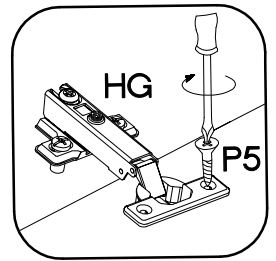

2

40 G-90 1F

+35/0mm [CD] HG	+3.5x13mm P5
2	4