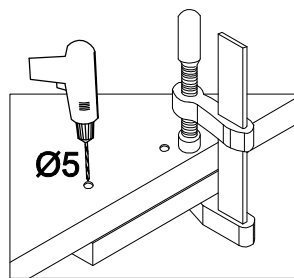

1 58x58 GN-90 1F

40 G-90 1F

LEFT

RIGHT