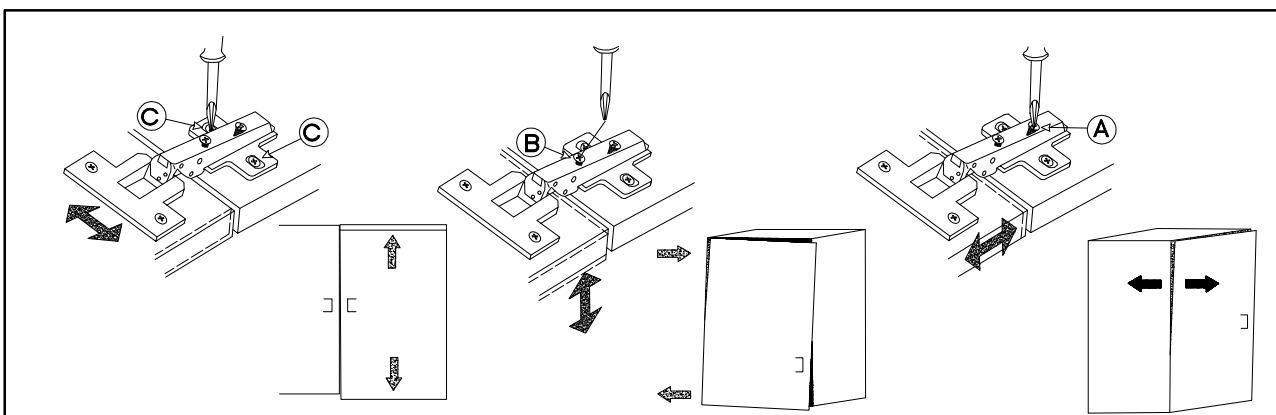

3

30x30mm S	M4x22mm U
1	1