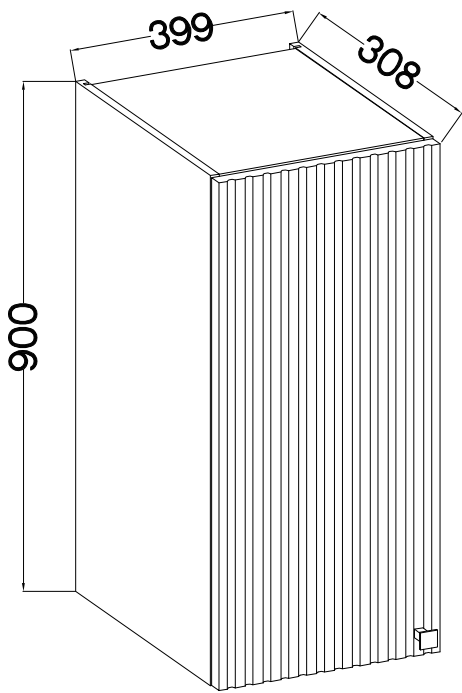

896x396  
FRONT

40 G-90 1F

58x58 GN-90 1F

KUH.71058

30x30mm	M4x22mm
S	U
1	1

Ersatzteil Nummer	Dimension
KUH.71058	896x396x18

ISM-KUH-01877

1 58x58 GN-90 1F

40 G-90 1F

LEFT

RIGHT

## 58x58 GN-90 1F

	
+35/45° H=0	+3.5x13mm
ICDI HG7	P5
2	4

# 5

	
30x30mm	M4x22mm
S	U
1	1