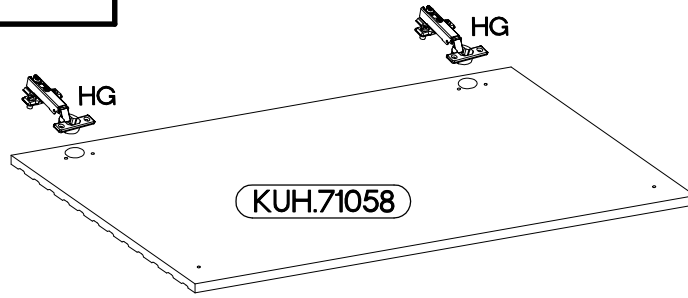

2

40 G-90 1F

+35/0mm [CD] HG	+3.5x13mm P5
2	4