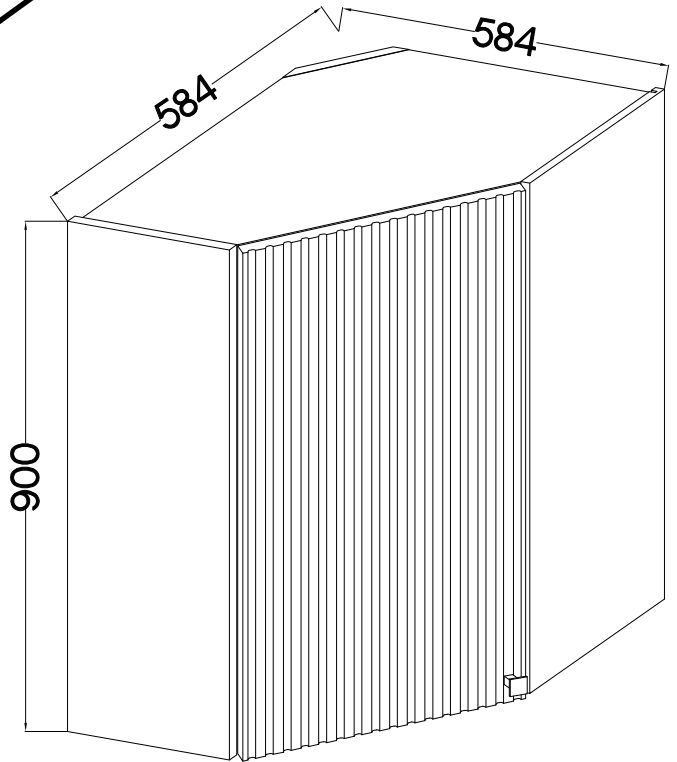

896x396  
FRONT

40 G-90 1F

58x58 GN-90 1F

KUH.71058

30x30mm	M4x22mm
S	U
1	1

Ersatzteil Nummer	Dimension
KUH.71058	896x396x18

ISM-KUH-01877

1 58x58 GN-90 1F

40 G-90 1F

LEFT

RIGHT

## 58x58 GN-90 1F

	
+35/45° H=0	+3.5x13mm
ICDI HG7	P5
2	4

# 5

	
30x30mm	M4x22mm
S	U
1	1