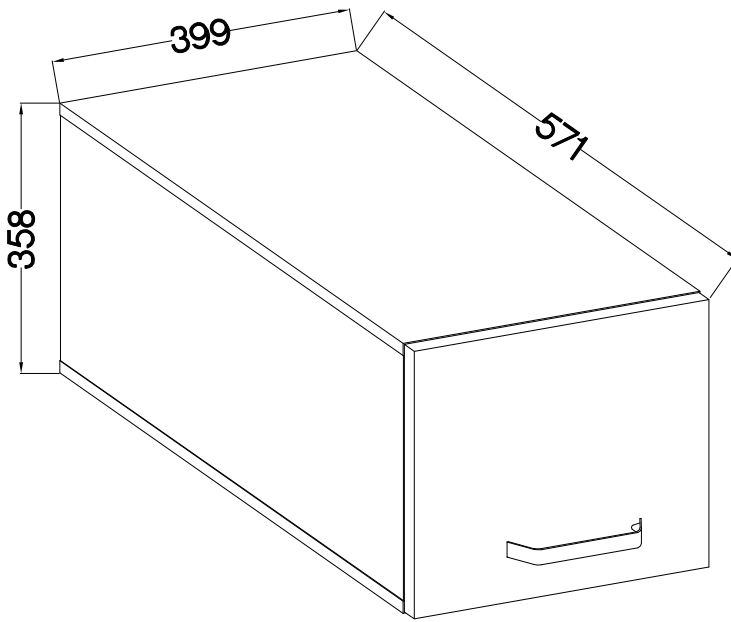

355x396  
FRONT

Ersatzteil Nummer	Dimension
KUH.71015	355x396x16

ISM-KUH-01845

1

2

 †35/0mm [CD] HG	 †3.5x13mm P5
2	4

3

4