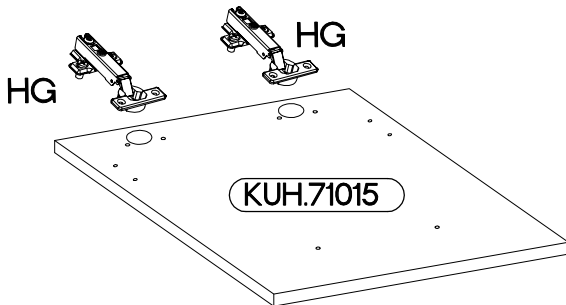

355x396  
FRONT

Ersatzteil Nummer	Dimension
KUH.71015	355x396x16

ISM-KUH-01845

1

2

 †35/0mm [CD] HG	 †3.5x13mm P5
2	4

3

4