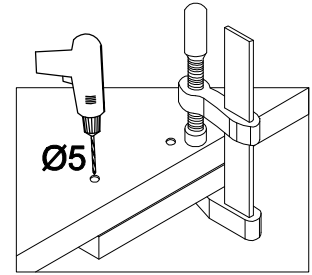

355x396  
FRONT

Ersatzteil Nummer	Dimension
KUH.71015	355x396x16

ISM-KUH-01845

1

2

 †35/0mm [CD] HG	 †3.5x13mm P5
2	4

3

4