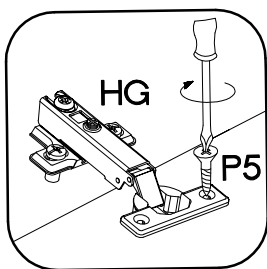

355x396  
FRONT

Ersatzteil Nummer	Dimension
KUH.71015	355x396x16

ISM-KUH-01845

1

2

 †35/0mm [CD] HG	 †3.5x13mm P5
2	4

3

4