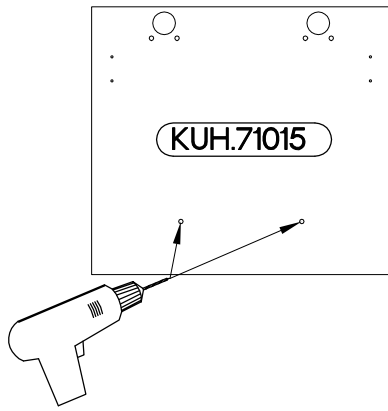

355x396  
FRONT

Ersatzteil Nummer	Dimension
KUH.71015	355x396x16

ISM-KUH-01845

1

2

 †35/0mm [CD] HG	 †3.5x13mm P5
2	4

3

4