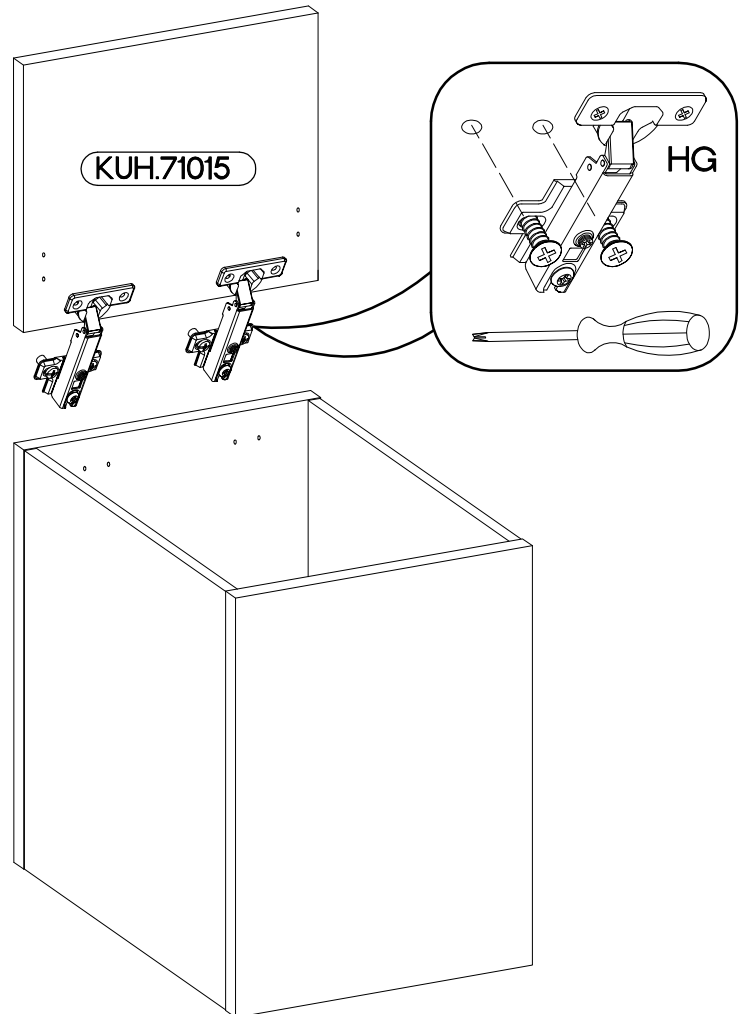

355x396  
FRONT

Ersatzteil Nummer	Dimension
KUH.71015	355x396x16

ISM-KUH-01845

1

2

 †35/0mm [CD] HG	 †3.5x13mm P5
2	4

3

4