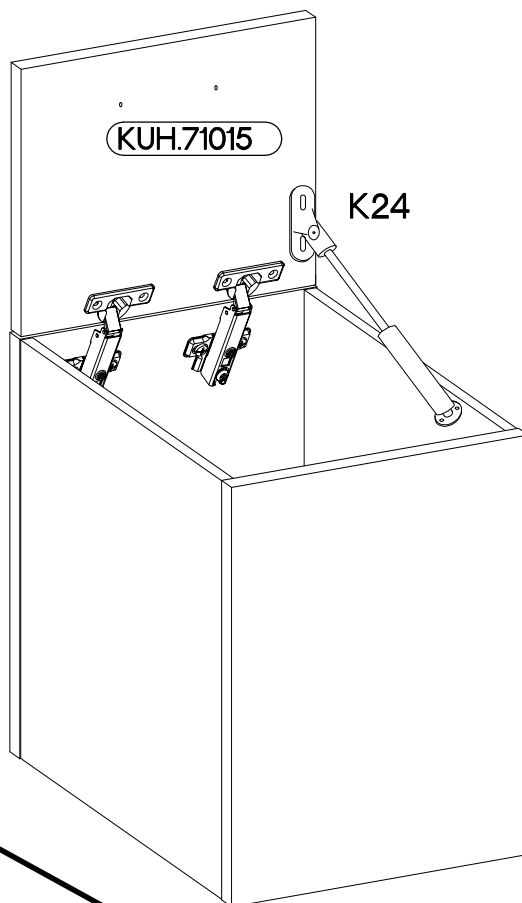

355x396  
FRONT

Ersatzteil Nummer	Dimension
KUH.71015	355x396x16

ISM-KUH-01845

1

2

 †35/0mm [CD] HG	 †3.5x13mm P5
2	4

3

4