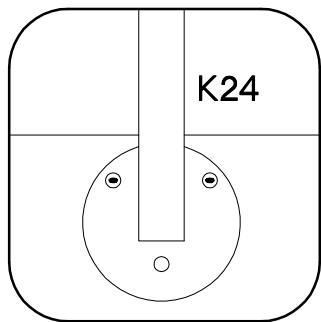

355x396  
FRONT

Ersatzteil Nummer	Dimension
KUH.71015	355x396x16

ISM-KUH-01845

1

2

 †35/0mm [CD] HG	 †3.5x13mm P5
2	4

3

4