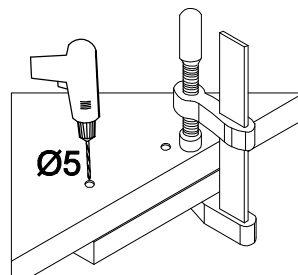

896x446
FRONT

L=160mm	M4x22mm
	
S	U
1	2

Ersatzteil Nummer	Dimension
KUH.71037	896x446x16

ISM-KUH-01840

LEFT

RIGHT

LEFT

RIGHT

2

±35/0mm [CD] HG 2	±3.5x13mm P5 4
----------------------------	----------------------

3

L=160mm S 1	M4x22mm U 2
-------------------	-------------------

VARIANT HIGH GLOSS