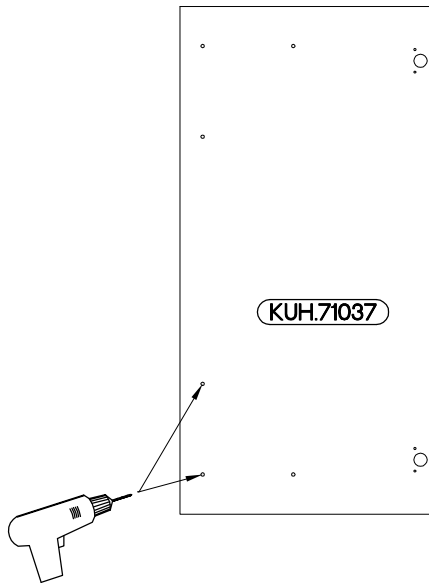

896x446
FRONT

L=160mm	M4x22mm
	
S	U
1	2

Ersatzteil Nummer	Dimension
KUH.71037	896x446x16

ISM-KUH-01840

LEFT

RIGHT

LEFT

RIGHT

2

±35/0mm [CD] HG 2	±3.5x13mm P5 4
----------------------------	----------------------

3

L=160mm S 1	M4x22mm U 2
-------------------	-------------------

VARIANT HIGH GLOSS