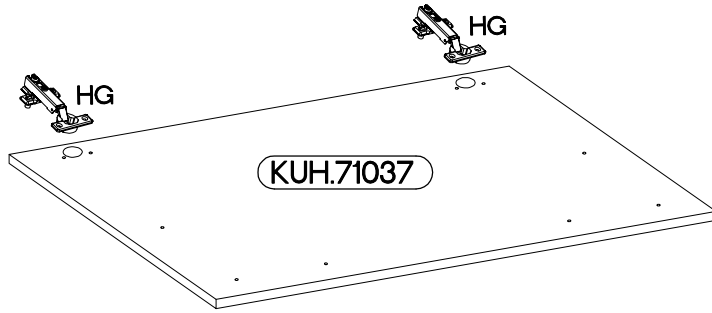

896x446
FRONT

L=160mm	M4x22mm
	
S	U
1	2

Ersatzteil Nummer	Dimension
KUH.71037	896x446x16

ISM-KUH-01840

LEFT

RIGHT

LEFT

RIGHT

2

±35/0mm [CD] HG 2	±3.5x13mm P5 4
----------------------------	----------------------

3

L=160mm S 1	M4x22mm U 2
-------------------	-------------------

VARIANT HIGH GLOSS