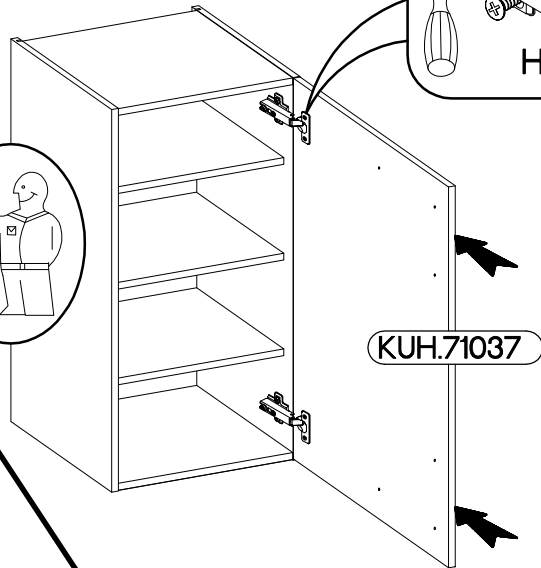

896x446
FRONT

L=160mm	M4x22mm
	
S	U
1	2

Ersatzteil Nummer	Dimension
KUH.71037	896x446x16

ISM-KUH-01840

LEFT

RIGHT

LEFT

RIGHT

2

±35/0mm [CD] HG 2	±3.5x13mm P5 4
----------------------------	----------------------

3

L=160mm S 1	M4x22mm U 2
-------------------	-------------------

VARIANT HIGH GLOSS