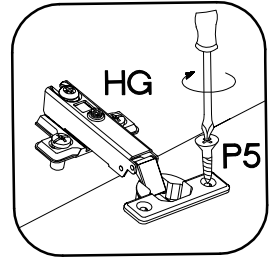

896x446
FRONT

L=160mm	M4x22mm
	
S	U
1	2

Ersatzteil Nummer	Dimension
KUH.71037	896x446x16

ISM-KUH-01840

LEFT

RIGHT

LEFT

RIGHT

2

±35/0mm [CD] HG 2	±3.5x13mm P5 4
----------------------------	----------------------

3

L=160mm S 1	M4x22mm U 2
-------------------	-------------------

VARIANT HIGH GLOSS