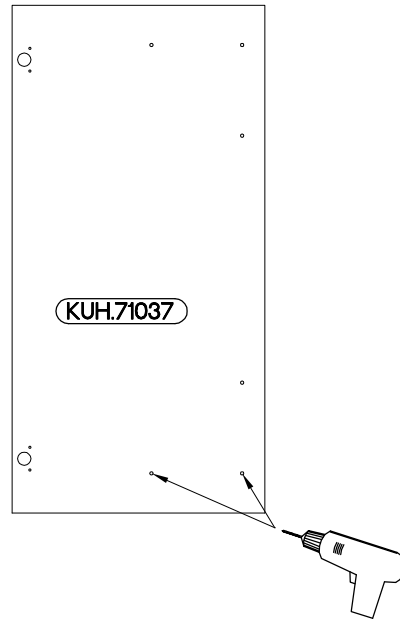

896x446
FRONT

L=160mm	M4x22mm
	
S	U
1	2

Ersatzteil Nummer	Dimension
KUH.71037	896x446x16

ISM-KUH-01840

LEFT

RIGHT

LEFT

RIGHT

2

±35/0mm [CD] HG 2	±3.5x13mm P5 4
----------------------------	----------------------

3

L=160mm S 1	M4x22mm U 2
-------------------	-------------------

VARIANT HIGH GLOSS