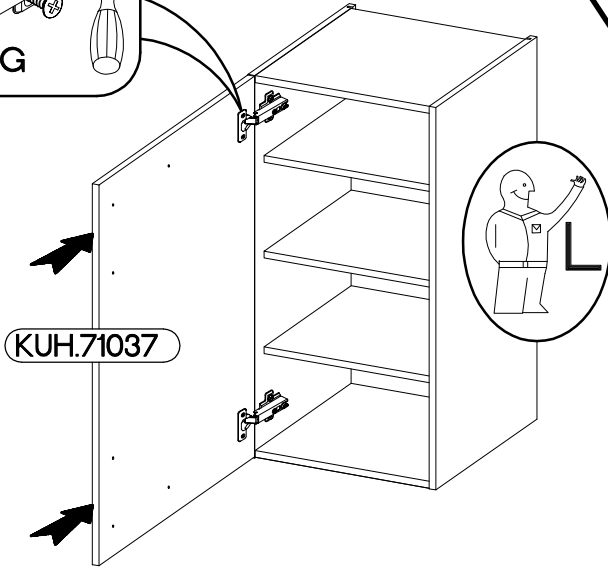

896x446
FRONT

L=160mm	M4x22mm
	
S	U
1	2

Ersatzteil Nummer	Dimension
KUH.71037	896x446x16

ISM-KUH-01840

LEFT

RIGHT

LEFT

RIGHT

2

±35/0mm [CD] HG 2	±3.5x13mm P5 4
----------------------------	----------------------

3

L=160mm S 1	M4x22mm U 2
-------------------	-------------------

VARIANT HIGH GLOSS