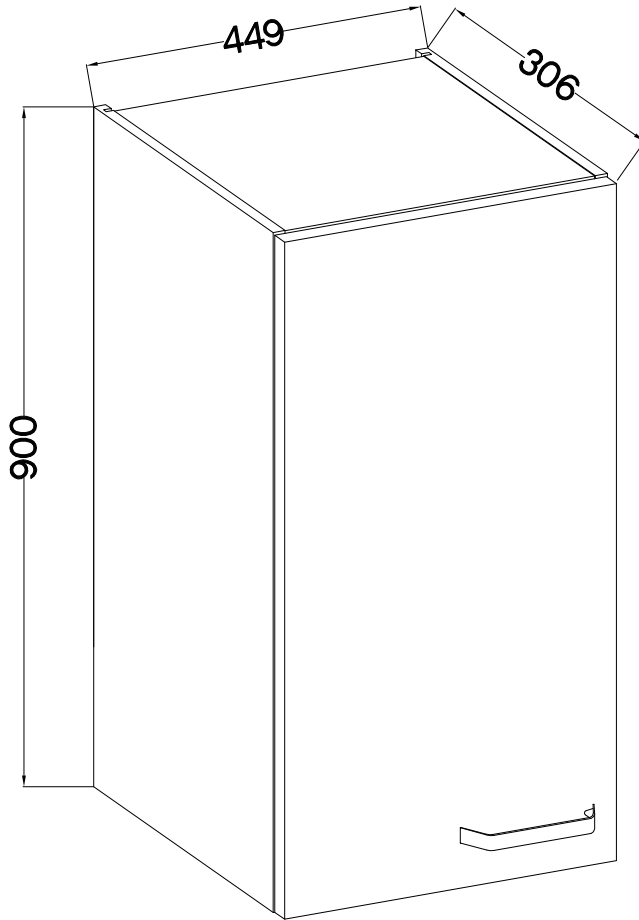

896x446
FRONT

L=160mm	M4x22mm
	
S	U
1	2

Ersatzteil Nummer	Dimension
KUH.71037	896x446x16

ISM-KUH-01840

LEFT

RIGHT

LEFT

RIGHT

2

±35/0mm [CD] HG 2	±3.5x13mm P5 4
----------------------------	----------------------

3

L=160mm S 1	M4x22mm U 2
-------------------	-------------------

VARIANT HIGH GLOSS