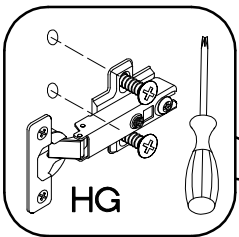

896x446
FRONT

L=160mm	M4x22mm
	
S	U
1	2

Ersatzteil Nummer	Dimension
KUH.71037	896x446x16

ISM-KUH-01840

LEFT

RIGHT

LEFT

RIGHT

2

±35/0mm [CD] HG 2	±3.5x13mm P5 4
----------------------------	----------------------

3

L=160mm S 1	M4x22mm U 2
-------------------	-------------------

VARIANT HIGH GLOSS