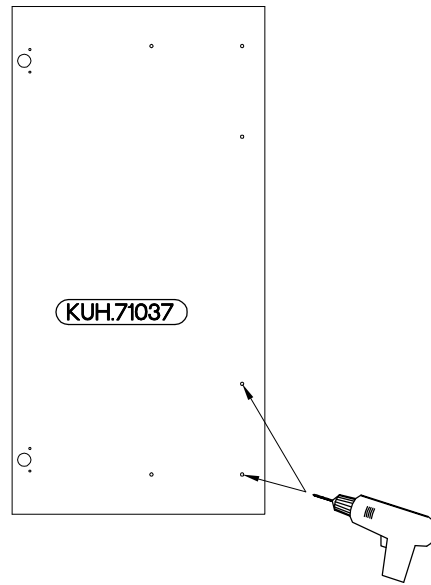

896x446
FRONT

L=160mm	M4x22mm
	
S	U
1	2

Ersatzteil Nummer	Dimension
KUH.71037	896x446x16

ISM-KUH-01840

LEFT

RIGHT

LEFT

RIGHT

2

±35/0mm [CD] HG 2	±3.5x13mm P5 4
----------------------------	----------------------

3

L=160mm S 1	M4x22mm U 2
-------------------	-------------------

VARIANT HIGH GLOSS