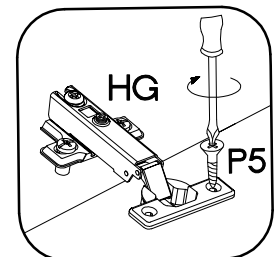

896x446  
FRONT

30x30mm	M4x22mm
	
S	U
1	1

Ersatzteil Nummer	Dimension
KUH.71059	896x446x18

ISM-KUH-01878

1

LEFT

RIGHT

2

±35/0mm	±3.5x13mm
 [CD] HG	 P5
2	4

30x30mm	M4x22mm
	
S	U
1	1