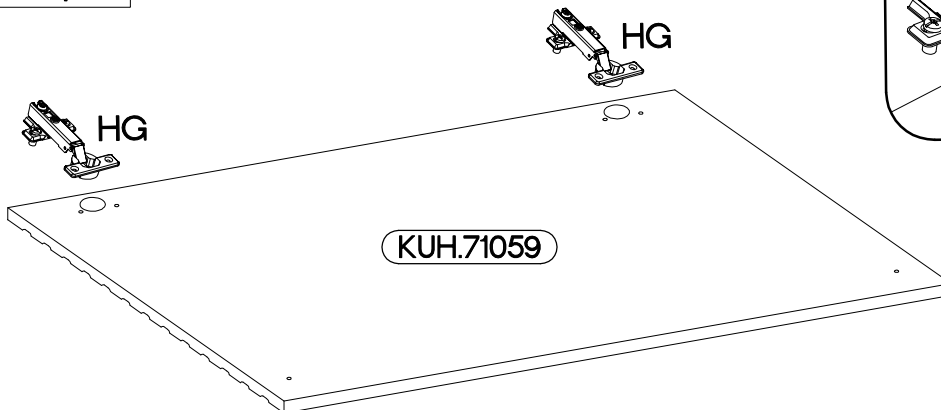

896x446  
FRONT

30x30mm	M4x22mm
	
S	U
1	1

Ersatzteil Nummer	Dimension
KUH.71059	896x446x18

ISM-KUH-01878

1

LEFT

RIGHT

2

±35/0mm	±3.5x13mm
 [CD] HG	 P5
2	4

30x30mm	M4x22mm
	
S	U
1	1