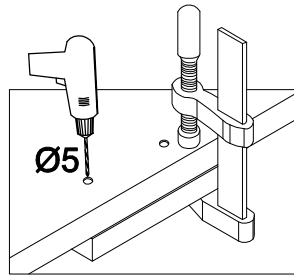

896x446  
FRONT

30x30mm	M4x22mm
	
S	U
1	1

Ersatzteil Nummer	Dimension
KUH.71059	896x446x18

ISM-KUH-01878

1

LEFT

RIGHT

2

±35/0mm	±3.5x13mm
 [CD] HG	 P5
2	4

30x30mm	M4x22mm
	
S	U
1	1