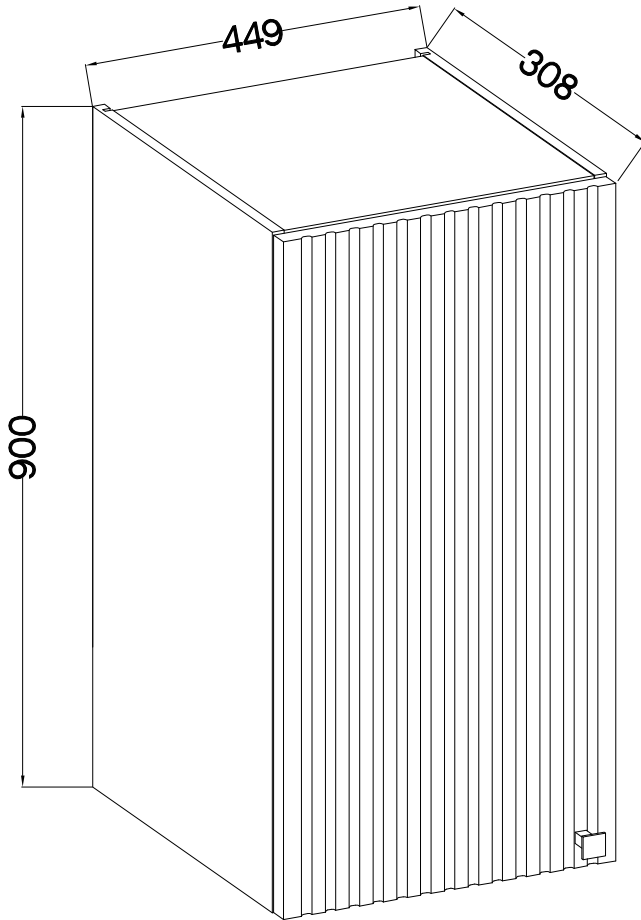

896x446  
FRONT

30x30mm	M4x22mm
	
S	U
1	1

Ersatzteil Nummer	Dimension
KUH.71059	896x446x18

ISM-KUH-01878

1

LEFT

RIGHT

2

±35/0mm	±3.5x13mm
 [CD] HG	 P5
2	4

30x30mm	M4x22mm
	
S	U
1	1