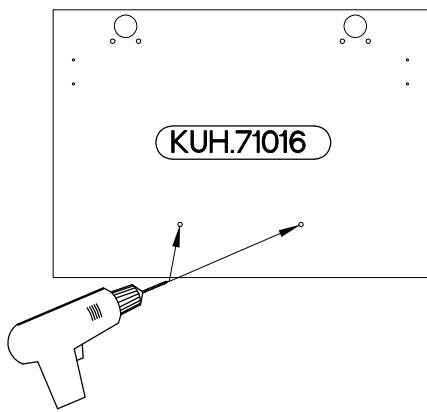

6

50 NAGU-36