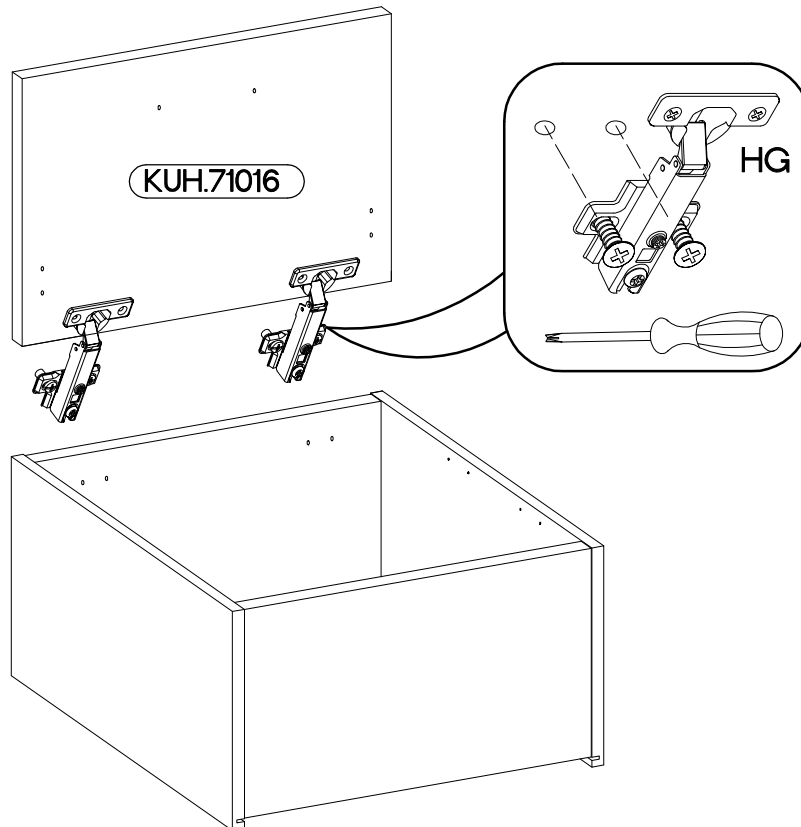

355x496  
FRONT

50 GU-36

50 NAGU-36

L=160mm	M4x22mm
	
S	U
1	2

Ersatzteil Nummer	Dimension
KUH.71016	355x496x16

ISM-KUH-01843

1

50 GU-36

2

†35/0mm [CD] HG	†3.5x13mm P5
2	4

3

4

5