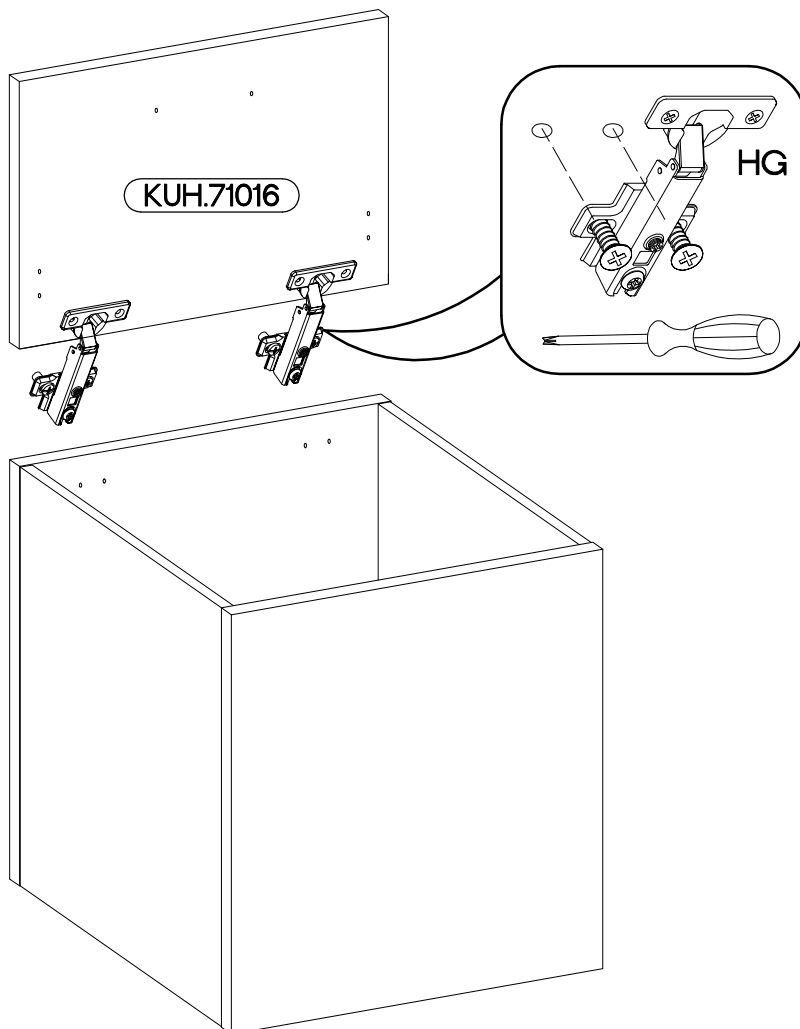

355x496  
FRONT

50 GU-36

50 NAGU-36

L=160mm	M4x22mm
	
S	U
1	2

Ersatzteil Nummer	Dimension
KUH.71016	355x496x16

ISM-KUH-01843

1

50 GU-36

### VARIANT HIGH GLOSS

6

50 NAGU-36

7

±35/0mm	±3.5x13mm
 HG	 P5
2	4

8

9

10