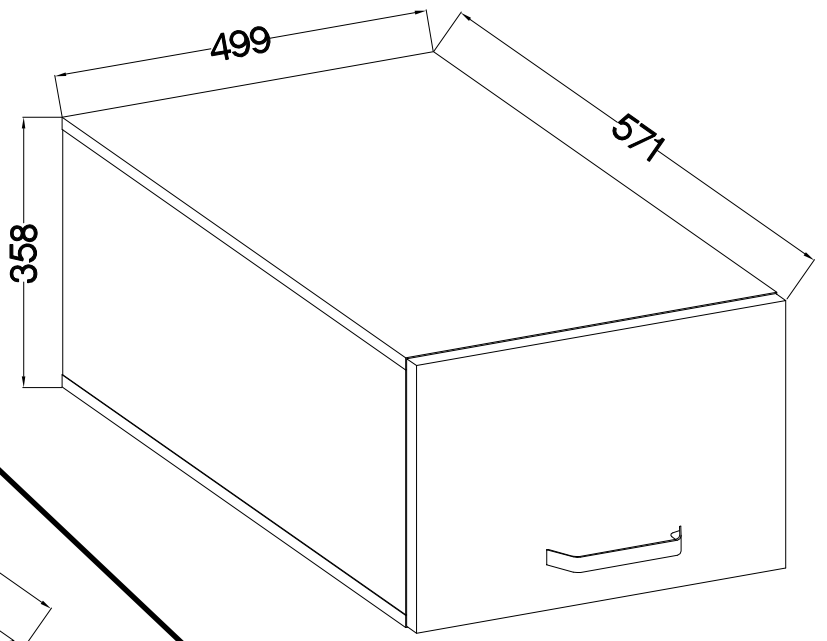

355x496  
FRONT

50 GU-36

50 NAGU-36

L=160mm	M4x22mm
	
S	U
1	2

Ersatzteil Nummer	Dimension
KUH.71016	355x496x16

ISM-KUH-01843

1

50 GU-36

2

†35/0mm [CD] HG	†3.5x13mm P5
2	4

3

4

5