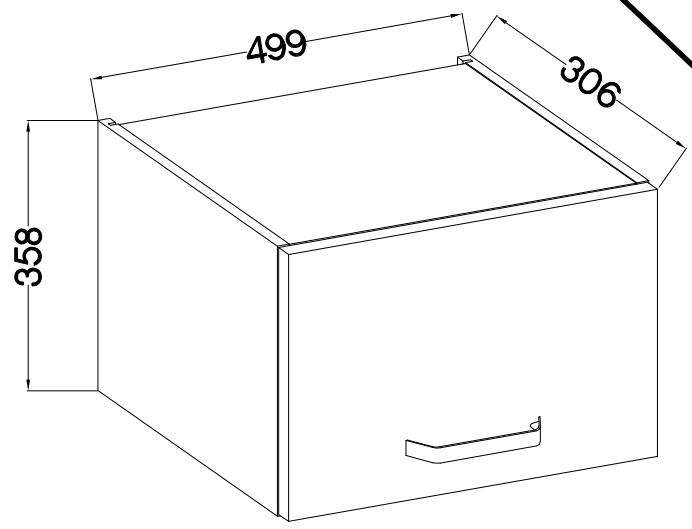

355x496  
FRONT

50 GU-36

50 NAGU-36

L=160mm	M4x22mm
	
S	U
1	2

Ersatzteil Nummer	Dimension
KUH.71016	355x496x16

ISM-KUH-01843

1

50 GU-36

2

†35/0mm [CD] HG	†3.5x13mm P5
2	4

3

4

5