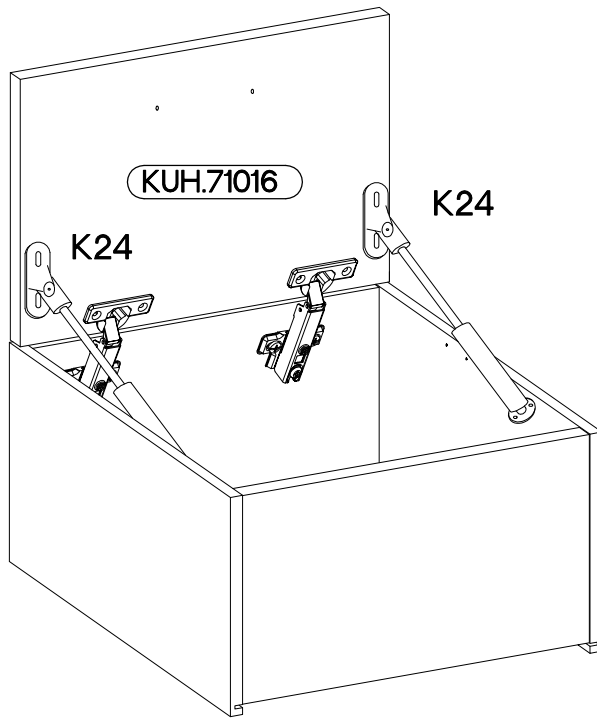

355x496  
FRONT

50 GU-36

50 NAGU-36

L=160mm	M4x22mm
	
S	U
1	2

Ersatzteil Nummer	Dimension
KUH.71016	355x496x16

ISM-KUH-01843

1

50 GU-36

2

†35/0mm [CD] HG	†3.5x13mm P5
2	4

3

4

5