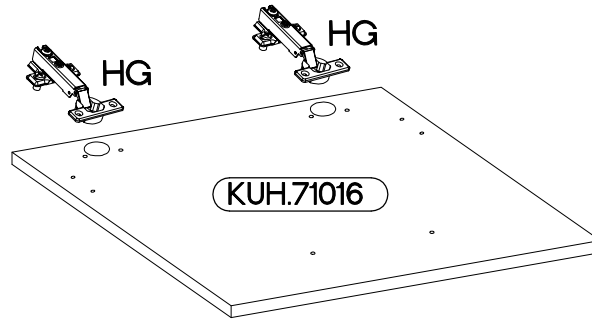

355x496  
FRONT

50 GU-36

50 NAGU-36

L=160mm	M4x22mm
	
S	U
1	2

Ersatzteil Nummer	Dimension
KUH.71016	355x496x16

ISM-KUH-01843

1

50 GU-36

2

†35/0mm [CD] HG	†3.5x13mm P5
2	4

3

4

5