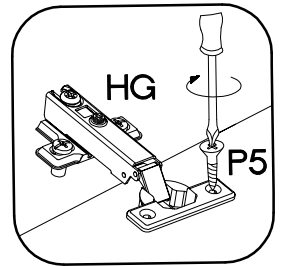

355x496  
FRONT

50 GU-36

50 NAGU-36

L=160mm	M4x22mm
	
S	U
1	2

Ersatzteil Nummer	Dimension
KUH.71016	355x496x16

ISM-KUH-01843

1

50 GU-36

2

†35/0mm [CD] HG	†3.5x13mm P5
2	4

3

4

5