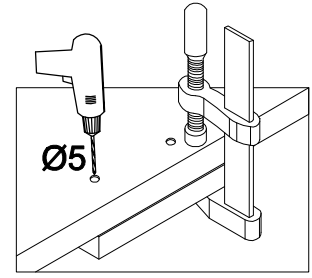

355x496  
FRONT

50 GU-36

50 NAGU-36

L=160mm	M4x22mm
	
S	U
1	2

Ersatzteil Nummer	Dimension
KUH.71016	355x496x16

ISM-KUH-01843

1

50 GU-36

2

†35/0mm [CD] HG	†3.5x13mm P5
2	4

3

4

5