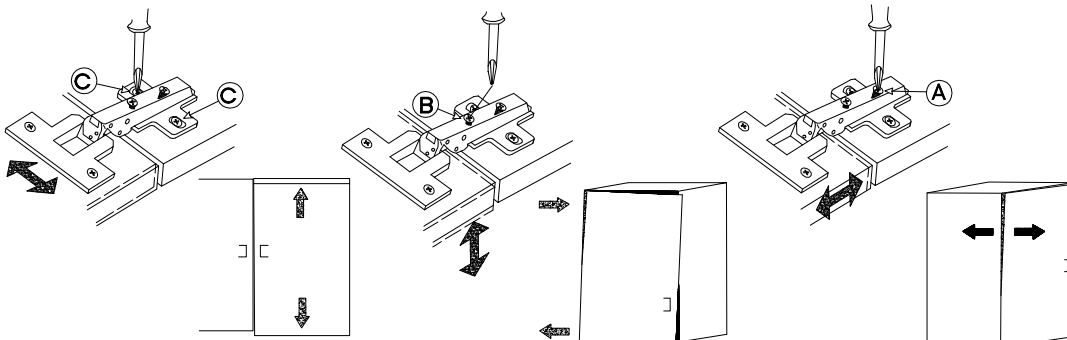

VARIANT HIGH GLOSS