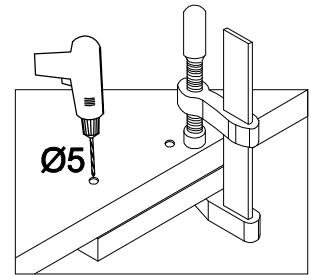

6

50 NAGU-36