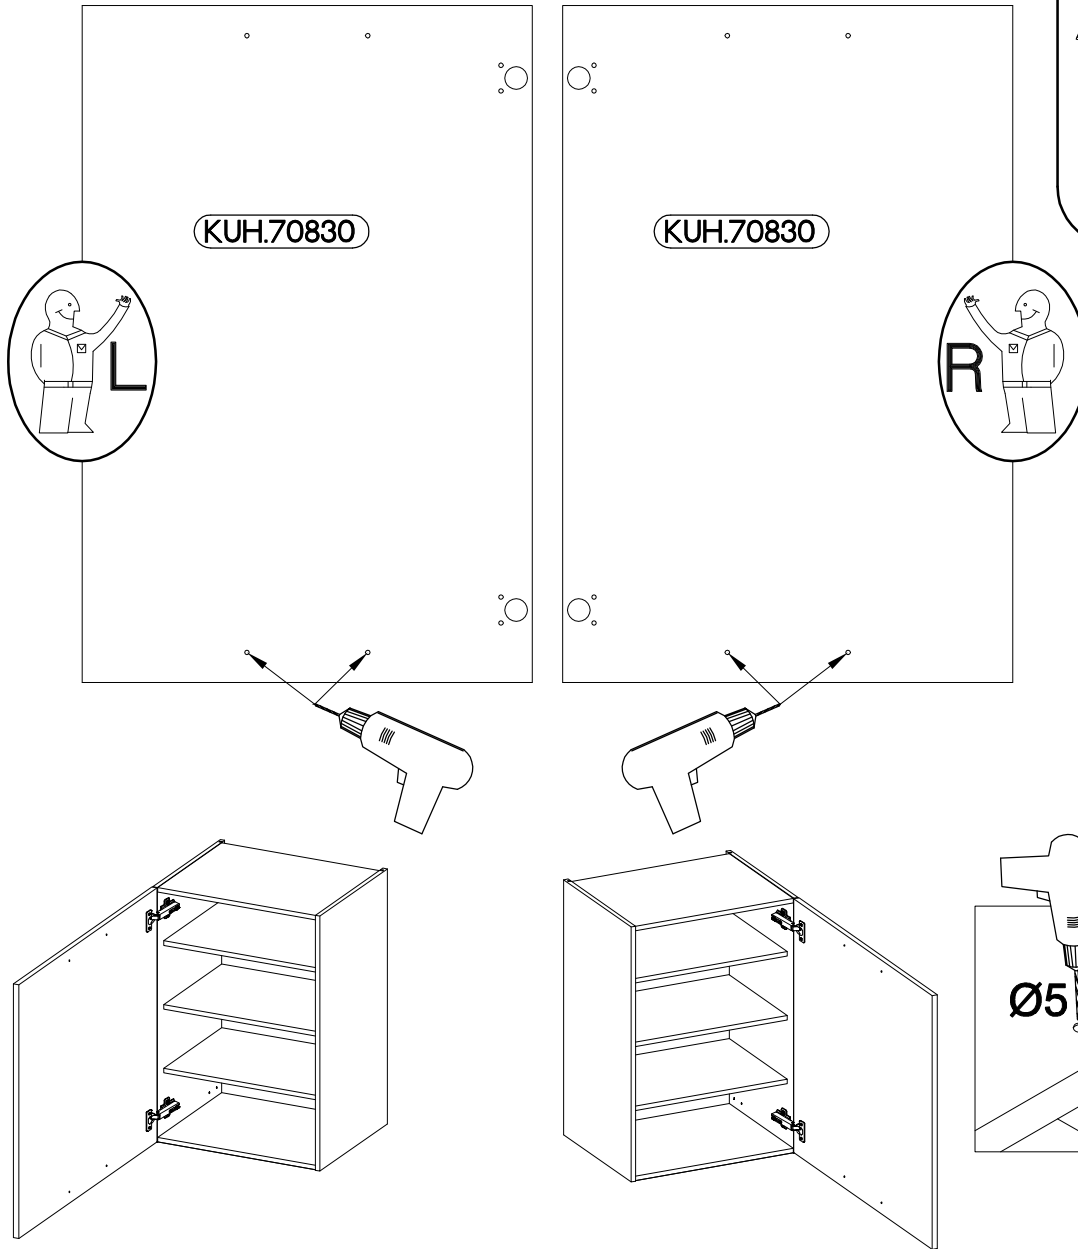

60 G-90 1F  
FRONT

Ersatzteil Nummer	Dimension
KUH.70830	896x596x19

M4x27mm	
	
S	U8
1	2

ISM-KUH-01687

1

LEFT

RIGHT

2

	
HG	P5
2	4

M4x27mm	
	
S	U8
1	2