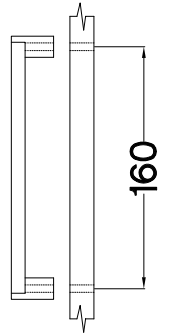

60 G-90 1F  
FRONT

Ersatzteil Nummer	Dimension
KUH.70830	896x596x19

M4x27mm	
	
S	U8
1	2

ISM-KUH-01687

1

LEFT

RIGHT

2

	
HG	P5
2	4

M4x27mm	
	
S	U8
1	2