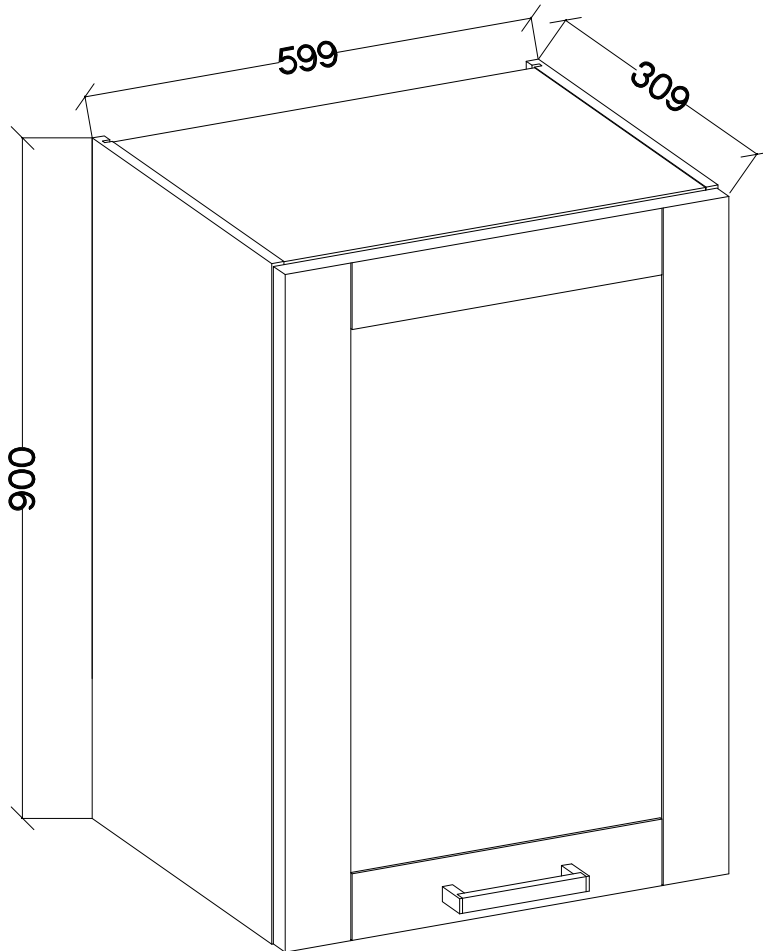

60 G-90 1F  
FRONT

Ersatzteil Nummer	Dimension
KUH.70830	896x596x19

M4x27mm	
	
S	U8
1	2

ISM-KUH-01687

1

LEFT

RIGHT

2

	
HG	P5
2	4

M4x27mm	
	
S	U8
1	2