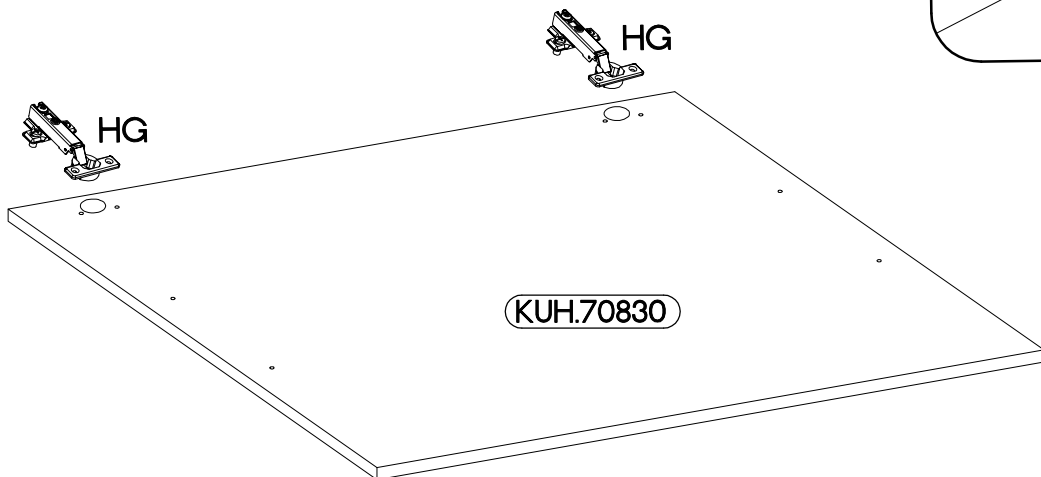

60 G-90 1F  
FRONT

Ersatzteil Nummer	Dimension
KUH.70830	896x596x19

M4x27mm	
	
S	U8
1	2

ISM-KUH-01687

1

LEFT

RIGHT

2

	
HG	P5
2	4

M4x27mm	
	
S	U8
1	2