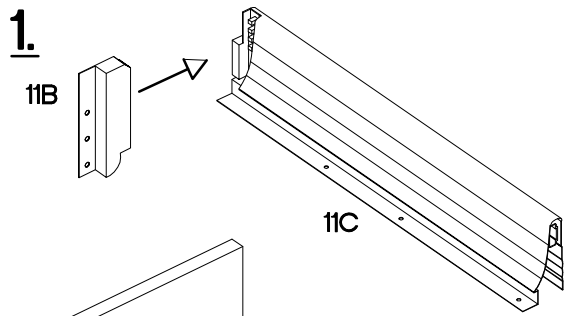

1

11B	11C	11E	11F	11H	P11	P5	11G
2	2	4	4	4	8	16	4