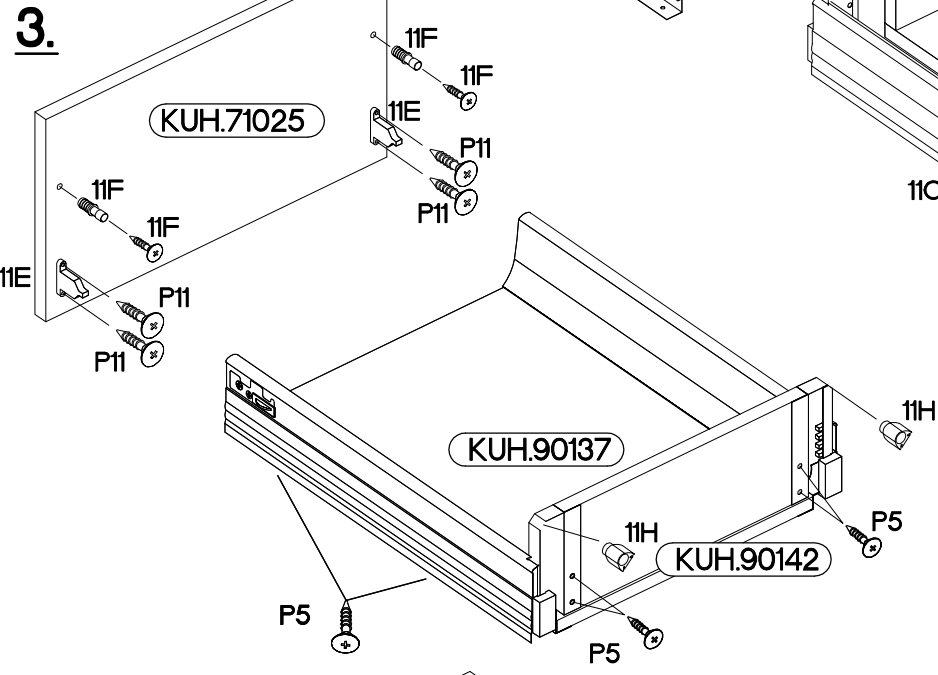

60 D 3S BB
Premium Box

x2

L=160mm S	M4x22mm U
3	6

11A	11B	11C	11D	11E		
3	2	3	1	6		
11F	11G	11H	M3	P1	P5	P11
4	6	4	12	12	24	12

Ersatzteil Nummer	Dimension
KUH.71024	140x596x16
KUH.71025 x2	283x596x16
KUH.90137 x3	442x492x16
KUH.90140	480x70x16
KUH.90142 x2	480x148x16

ISM-KUH-01859

1

							
11B	11C	11E	11F	11H	P11	P5	11G
2	2	4	4	4	8	16	4

x2

VARIANT HIGH GLOSS

2

					
11D	11C	11E	P11	P5	11G
1	1	2	4	8	2

VARIANT HIGH GLOSS