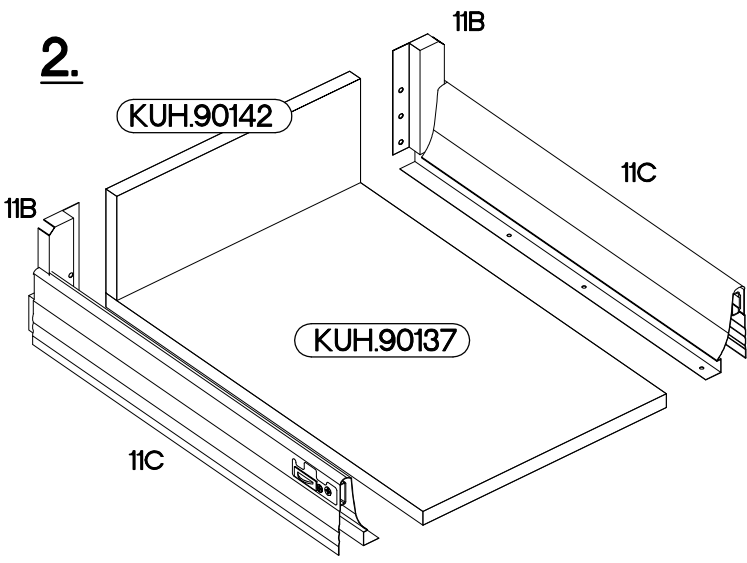

60 D 3S BB
Premium Box

x2

L=160mm S	M4x22mm U
3	6

11A	11B	11C	11D	11E		
3	2	3	1	6		
11F	11G	11H	M3	P1	P5	P11
4	6	4	12	12	24	12

Ersatzteil Nummer	Dimension
KUH.71024	140x596x16
KUH.71025 x2	283x596x16
KUH.90137 x3	442x492x16
KUH.90140	480x70x16
KUH.90142 x2	480x148x16

ISM-KUH-01859

1

							
11B	11C	11E	11F	11H	P11	P5	11G
2	2	4	4	4	8	16	4

x2

VARIANT HIGH GLOSS

2

					
11D	11C	11E	P11	P5	11G
1	1	2	4	8	2

VARIANT HIGH GLOSS