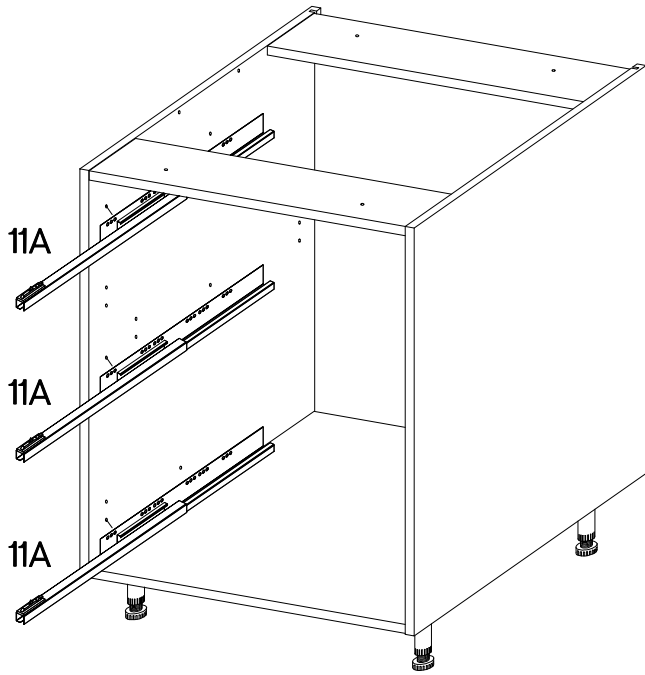

3

11A	M3	P1
3	12	12