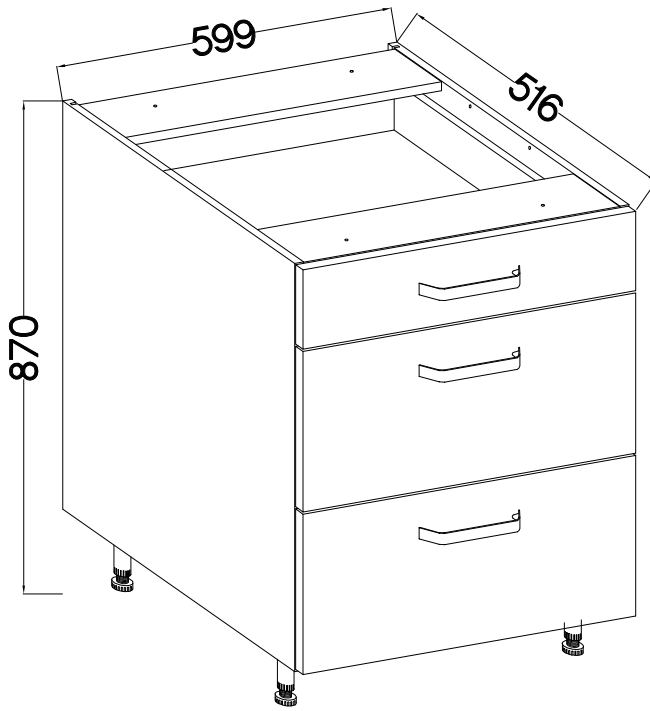

60 D 3S BB
Premium Box

x2

L=160mm S	M4x22mm U
3	6

11A	11B	11C	11D	11E		
3	2	3	1	6		
11F	11G	11H	M3	P1	P5	P11
4	6	4	12	12	24	12

Ersatzteil Nummer	Dimension
KUH.71024	140x596x16
KUH.71025 x2	283x596x16
KUH.90137 x3	442x492x16
KUH.90140	480x70x16
KUH.90142 x2	480x148x16