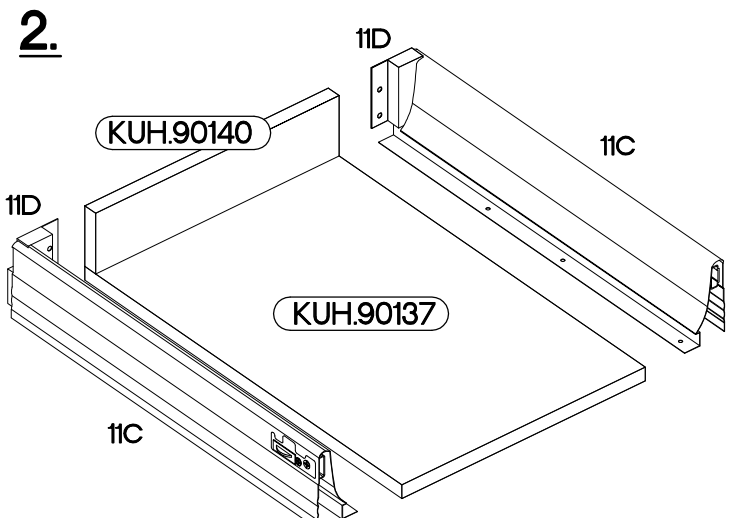

60 D 3S BB
Premium Box

x2

L=160mm S	M4x22mm U
3	6

11A	11B	11C	11D	11E		
3	2	3	1	6		
11F	11G	11H	M3	P1	P5	P11
4	6	4	12	12	24	12

Ersatzteil Nummer	Dimension
KUH.71024	140x596x16
KUH.71025 x2	283x596x16
KUH.90137 x3	442x492x16
KUH.90140	480x70x16
KUH.90142 x2	480x148x16

ISM-KUH-01859

1

							
11B	11C	11E	11F	11H	P11	P5	11G
2	2	4	4	4	8	16	4

x2

VARIANT HIGH GLOSS

2

					
11D	11C	11E	P11	P5	11G
1	1	2	4	8	2

VARIANT HIGH GLOSS