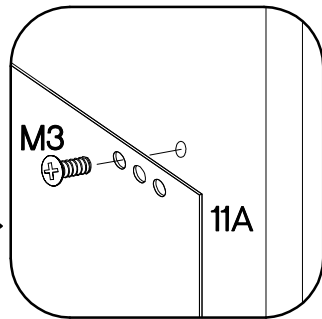

3

11A	M3	P1
3	12	12