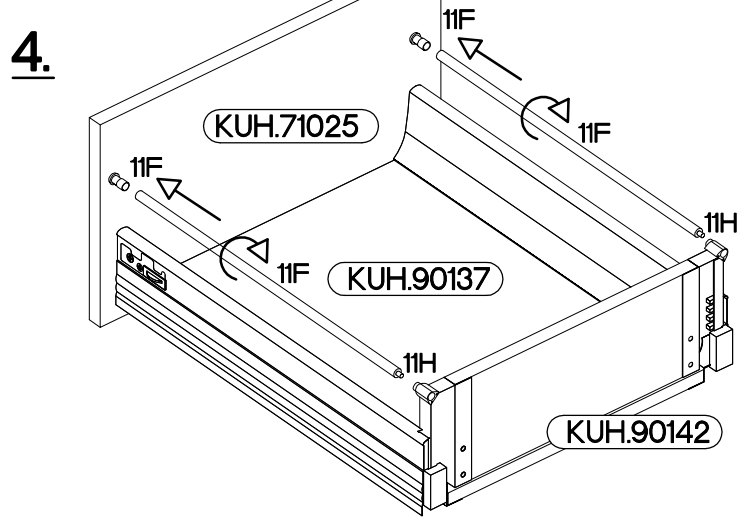

60 D 3S BB
Premium Box

x2

L=160mm S	M4x22mm U
3	6

11A	11B	11C	11D	11E		
3	2	3	1	6		
11F	11G	11H	M3	P1	P5	P11
4	6	4	12	12	24	12

Ersatzteil Nummer	Dimension
KUH.71024	140x596x16
KUH.71025 x2	283x596x16
KUH.90137 x3	442x492x16
KUH.90140	480x70x16
KUH.90142 x2	480x148x16

ISM-KUH-01859

1

							
11B	11C	11E	11F	11H	P11	P5	11G
2	2	4	4	4	8	16	4

x2

VARIANT HIGH GLOSS

2

					
11D	11C	11E	P11	P5	11G
1	1	2	4	8	2

VARIANT HIGH GLOSS