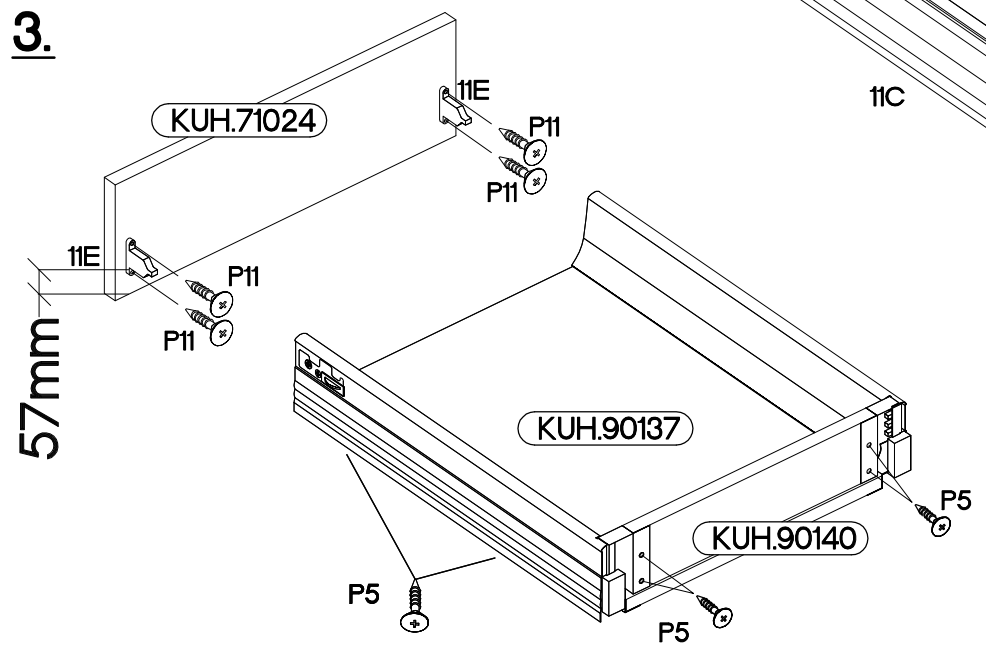

60 D 3S BB
Premium Box

x2

L=160mm S	M4x22mm U
3	6

11A	11B	11C	11D	11E		
3	2	3	1	6		
11F	11G	11H	M3	P1	P5	P11
4	6	4	12	12	24	12

Ersatzteil Nummer	Dimension
KUH.71024	140x596x16
KUH.71025 x2	283x596x16
KUH.90137 x3	442x492x16
KUH.90140	480x70x16
KUH.90142 x2	480x148x16

ISM-KUH-01859

1

							
11B	11C	11E	11F	11H	P11	P5	11G
2	2	4	4	4	8	16	4

x2

VARIANT HIGH GLOSS

2

					
11D	11C	11E	P11	P5	11G
1	1	2	4	8	2

VARIANT HIGH GLOSS