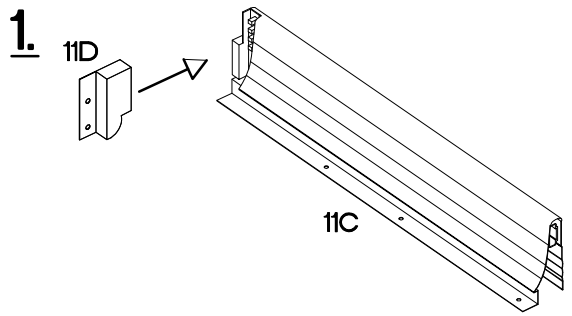

2

11D	11C	11E	P11	P5	11G
1	1	2	4	8	2

VARIANT HIGH GLOSS