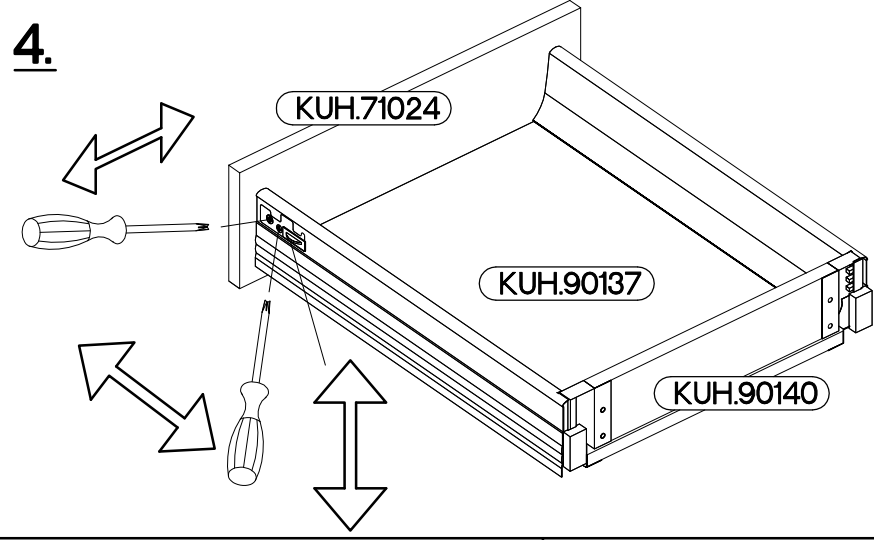

60 D 3S BB
Premium Box

x2

L=160mm S	M4x22mm U
3	6

11A	11B	11C	11D	11E		
3	2	3	1	6		
11F	11G	11H	M3	P1	P5	P11
4	6	4	12	12	24	12

Ersatzteil Nummer	Dimension
KUH.71024	140x596x16
KUH.71025 x2	283x596x16
KUH.90137 x3	442x492x16
KUH.90140	480x70x16
KUH.90142 x2	480x148x16

ISM-KUH-01859

1

							
11B	11C	11E	11F	11H	P11	P5	11G
2	2	4	4	4	8	16	4

x2

VARIANT HIGH GLOSS

2

					
11D	11C	11E	P11	P5	11G
1	1	2	4	8	2

VARIANT HIGH GLOSS