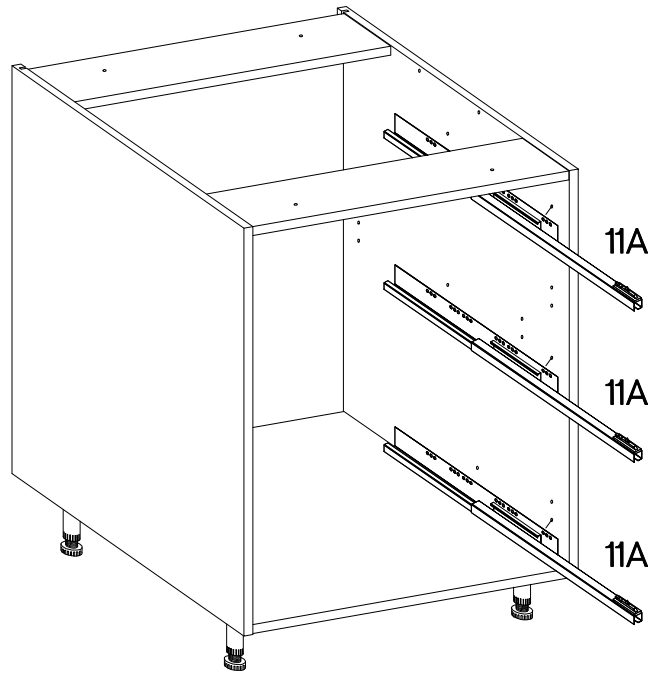

3

11A	M3	P1
3	12	12