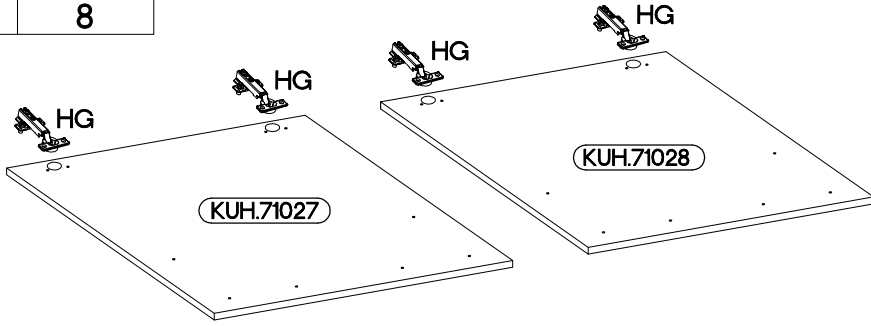

Ø5mm
Ø10mm

0.5h

60 DP-2100 2F

FRONT

Ersatzteil Nummer	Dimension
KUH.71028	682x596x16
KUH.71027	713x596x16

ISM-KUH-01854

LEFT

RIGHT

2

+35/0mm [CD] HG 4	+3.5x13mm P5 8
-------------------------	----------------------

3

L=160mm S 2	M4x22mm U 4
-------------------	-------------------

VARIANT HIGH GLOSS