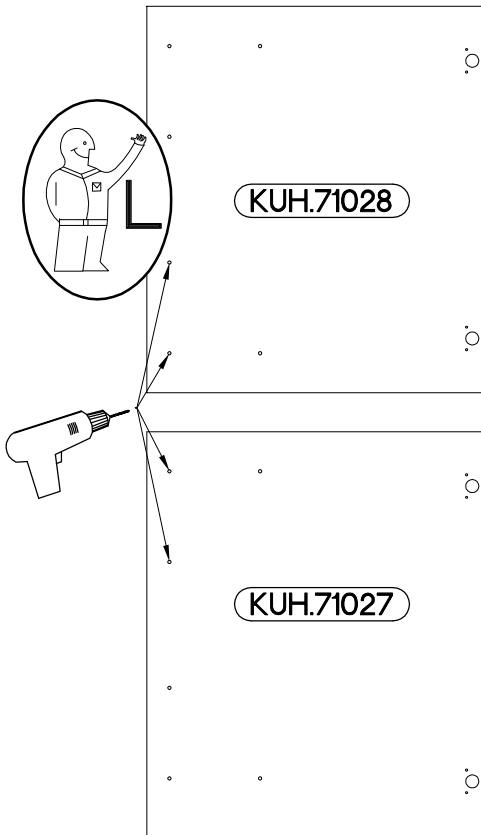

Ø5mm
Ø10mm

0.5h

60 DP-2100 2F

FRONT

Ersatzteil Nummer	Dimension
KUH.71028	682x596x16
KUH.71027	713x596x16

ISM-KUH-01854

LEFT

RIGHT

2

+35/0mm [CD] HG 4	+3.5x13mm P5 8
-------------------------	----------------------

3

L=160mm S 2	M4x22mm U 4
-------------------	-------------------

VARIANT HIGH GLOSS