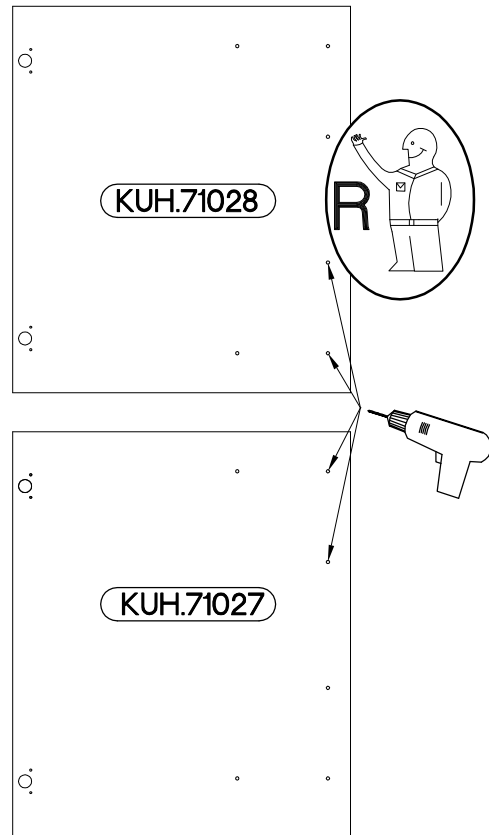

Ø5mm
Ø10mm

0.5h

60 DP-2100 2F

FRONT

Ersatzteil Nummer	Dimension
KUH.71028	682x596x16
KUH.71027	713x596x16

ISM-KUH-01854

LEFT

RIGHT

2

+35/0mm [CD] HG 4	+3.5x13mm P5 8
-------------------------	----------------------

3

L=160mm S 2	M4x22mm U 4
-------------------	-------------------

VARIANT HIGH GLOSS