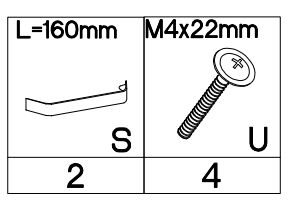

Ø5mm
Ø10mm

0.5h

60 DP-2100 2F

FRONT

Ersatzteil Nummer	Dimension
KUH.71028	682x596x16
KUH.71027	713x596x16

ISM-KUH-01854

LEFT

RIGHT

2

+35/0mm [CD] HG 4	+3.5x13mm P5 8
-------------------------	----------------------

3

L=160mm S 2	M4x22mm U 4
-------------------	-------------------

VARIANT HIGH GLOSS