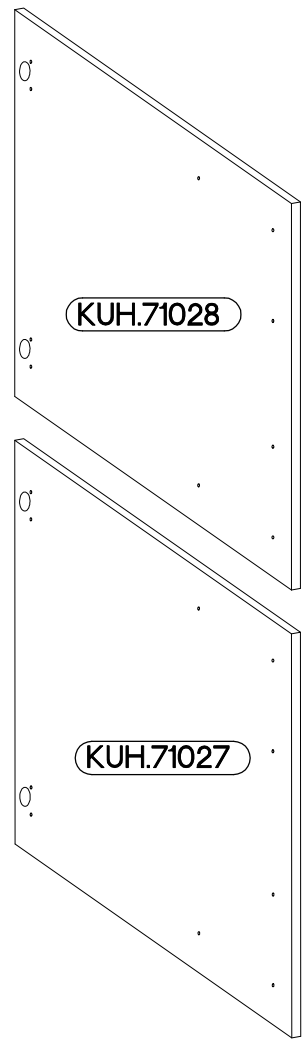

Ø5mm
Ø10mm

0.5h

60 DP-2100 2F

FRONT

Ersatzteil Nummer	Dimension
KUH.71028	682x596x16
KUH.71027	713x596x16

ISM-KUH-01854

LEFT

RIGHT

2

+35/0mm [CD] HG 4	+3.5x13mm P5 8
-------------------------	----------------------

3

L=160mm S 2	M4x22mm U 4
-------------------	-------------------

VARIANT HIGH GLOSS