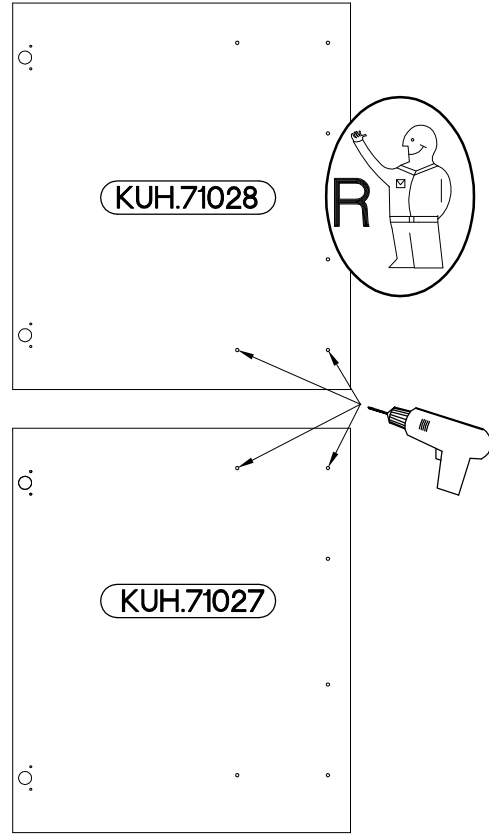

Ø5mm
Ø10mm

0.5h

60 DP-2100 2F

FRONT

Ersatzteil Nummer	Dimension
KUH.71028	682x596x16
KUH.71027	713x596x16

ISM-KUH-01854

LEFT

RIGHT

2

+35/0mm [CD] HG 4	+3.5x13mm P5 8
-------------------------	----------------------

3

L=160mm S 2	M4x22mm U 4
-------------------	-------------------

VARIANT HIGH GLOSS