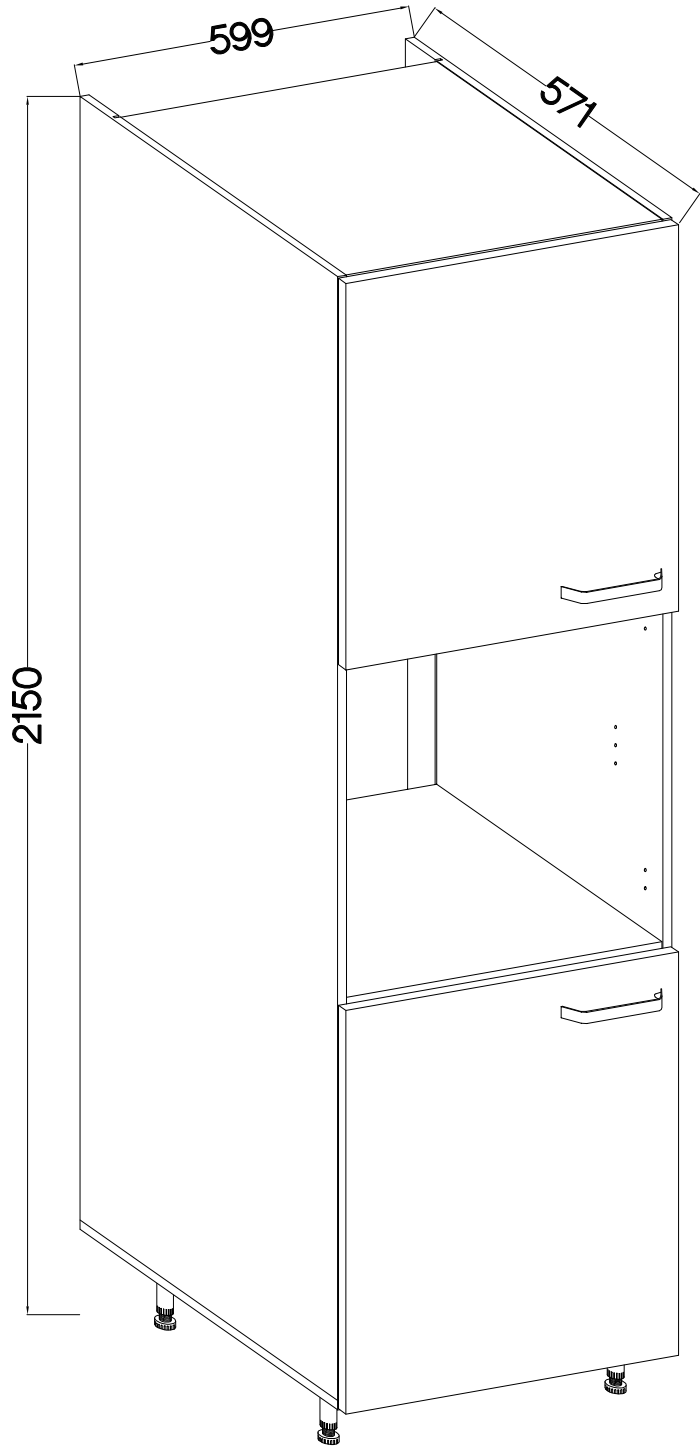

Ø5mm
Ø10mm

0.5h

60 DP-2100 2F

FRONT

Ersatzteil Nummer	Dimension
KUH.71028	682x596x16
KUH.71027	713x596x16

ISM-KUH-01854

LEFT

RIGHT

2

+35/0mm [CD] HG 4	+3.5x13mm P5 8
-------------------------	----------------------

3

L=160mm S 2	M4x22mm U 4
-------------------	-------------------

VARIANT HIGH GLOSS