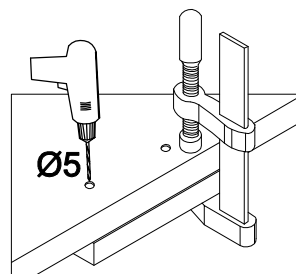

Ø5mm
Ø10mm

0.5h

60 DP-2100 2F

FRONT

Ersatzteil Nummer	Dimension
KUH.71028	682x596x16
KUH.71027	713x596x16

ISM-KUH-01854

LEFT

RIGHT

2

+35/0mm [CD] HG 4	+3.5x13mm P5 8
-------------------------	----------------------

3

L=160mm S 2	M4x22mm U 4
-------------------	-------------------

VARIANT HIGH GLOSS