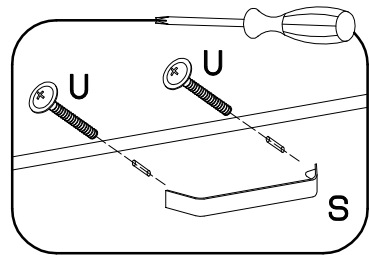

Ø5mm
Ø10mm

0.5h

60 DP-2100 2F

FRONT

Ersatzteil Nummer	Dimension
KUH.71028	682x596x16
KUH.71027	713x596x16

ISM-KUH-01854

LEFT

RIGHT

2

+35/0mm [CD] HG 4	+3.5x13mm P5 8
-------------------------	----------------------

3

L=160mm S 2	M4x22mm U 4
-------------------	-------------------

VARIANT HIGH GLOSS