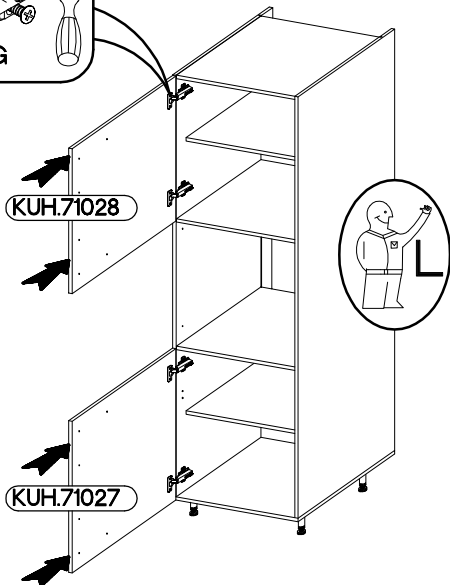

Ø5mm
Ø10mm

0.5h

60 DP-2100 2F

FRONT

Ersatzteil Nummer	Dimension
KUH.71028	682x596x16
KUH.71027	713x596x16

ISM-KUH-01854

LEFT

RIGHT

2

+35/0mm [CD] HG 4	+3.5x13mm P5 8
-------------------------	----------------------

3

L=160mm S 2	M4x22mm U 4
-------------------	-------------------

VARIANT HIGH GLOSS