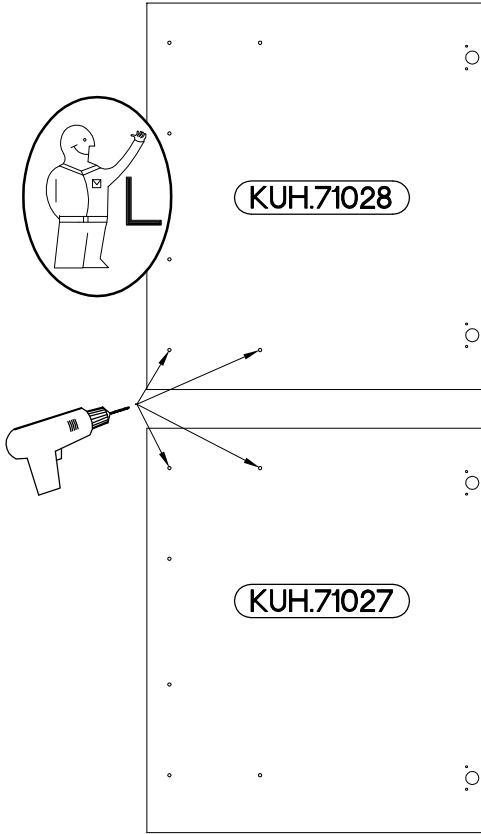

Ø5mm
Ø10mm

0.5h

60 DP-2100 2F

FRONT

Ersatzteil Nummer	Dimension
KUH.71028	682x596x16
KUH.71027	713x596x16

ISM-KUH-01854

LEFT

RIGHT

2

+35/0mm [CD] HG 4	+3.5x13mm P5 8
-------------------------	----------------------

3

L=160mm S 2	M4x22mm U 4
-------------------	-------------------

VARIANT HIGH GLOSS