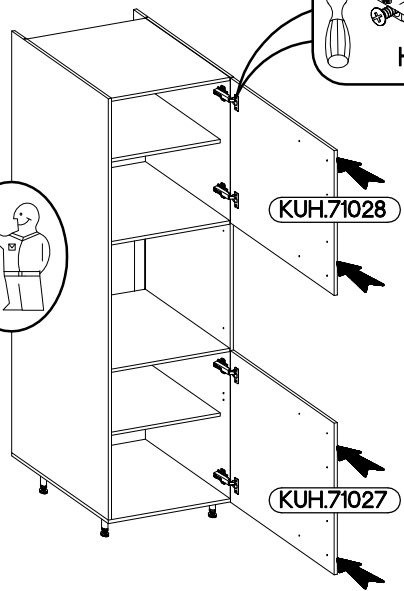

Ø5mm
Ø10mm

0.5h

60 DP-2100 2F

FRONT

Ersatzteil Nummer	Dimension
KUH.71028	682x596x16
KUH.71027	713x596x16

ISM-KUH-01854

LEFT

RIGHT

2

+35/0mm [CD] HG 4	+3.5x13mm P5 8
-------------------------	----------------------

3

L=160mm S 2	M4x22mm U 4
-------------------	-------------------

VARIANT HIGH GLOSS