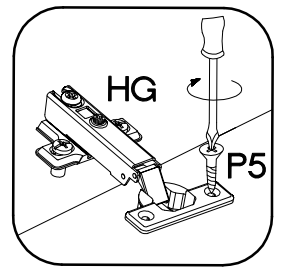

Ø5mm
Ø10mm

0.5h

60 DP-2100 2F

FRONT

Ersatzteil Nummer	Dimension
KUH.71028	682x596x16
KUH.71027	713x596x16

ISM-KUH-01854

LEFT

RIGHT

2

+35/0mm [CD] HG 4	+3.5x13mm P5 8
-------------------------	----------------------

3

L=160mm S 2	M4x22mm U 4
-------------------	-------------------

VARIANT HIGH GLOSS