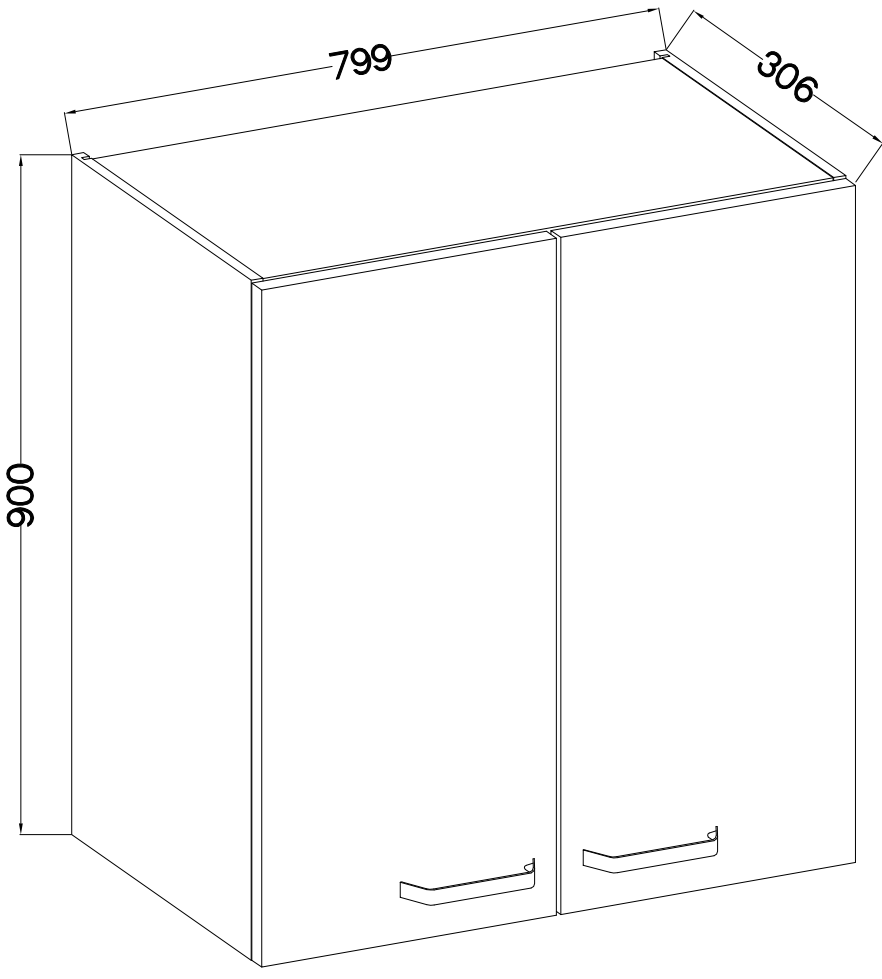

896x396 - 2szt.
FRONT

L=160mm	M4x22mm
S	U
2	4

Ersatzteil Nummer	Dimension
KUH.71013 x2	396x896x16

ISM-KUH-01837

1

80 G-72 2F

2

+35/0mm [CD] HG 4	+3.5x13mm P5 8
----------------------------	----------------------

3

L=160mm S 2	M4x22mm U 4
-------------------	-------------------

VARIANT HIGH GLOSS