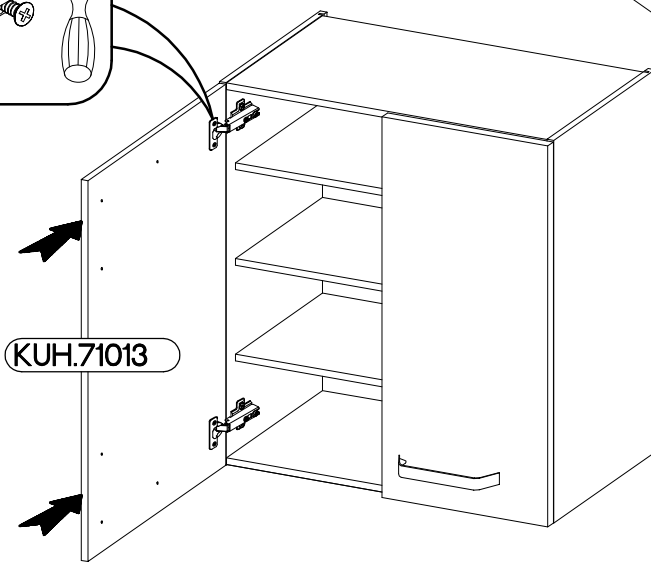

896x396 - 2szt.
FRONT

L=160mm	M4x22mm
S	U
2	4

Ersatzteil Nummer	Dimension
KUH.71013 x2	396x896x16

ISM-KUH-01837

1

80 G-72 2F

2

+35/0mm [CD] HG 4	+3.5x13mm P5 8
----------------------------	----------------------

3

L=160mm S 2	M4x22mm U 4
-------------------	-------------------

VARIANT HIGH GLOSS