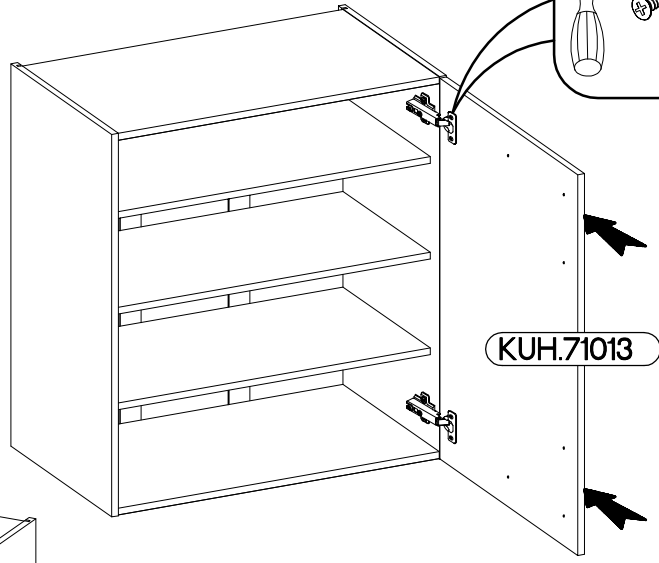

896x396 - 2szt.
FRONT

L=160mm	M4x22mm
S	U
2	4

Ersatzteil Nummer	Dimension
KUH.71013 x2	396x896x16

ISM-KUH-01837

1

80 G-72 2F

2

+35/0mm [CD] HG 4	+3.5x13mm P5 8
----------------------------	----------------------

3

L=160mm S 2	M4x22mm U 4
-------------------	-------------------

VARIANT HIGH GLOSS