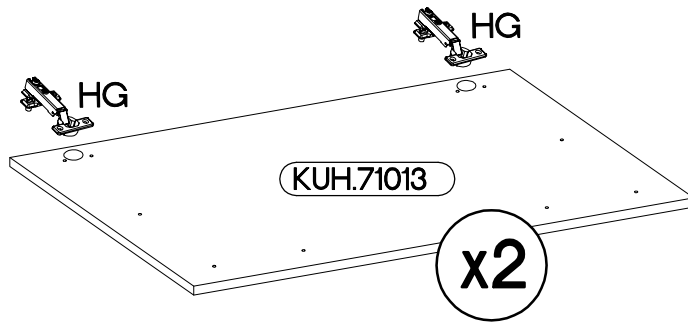

896x396 - 2szt.
FRONT

L=160mm	M4x22mm
S	U
2	4

Ersatzteil Nummer	Dimension
KUH.71013 x2	396x896x16

ISM-KUH-01837

1

80 G-72 2F

2

+35/0mm [CD] HG 4	+3.5x13mm P5 8
----------------------------	----------------------

3

L=160mm S 2	M4x22mm U 4
-------------------	-------------------

VARIANT HIGH GLOSS