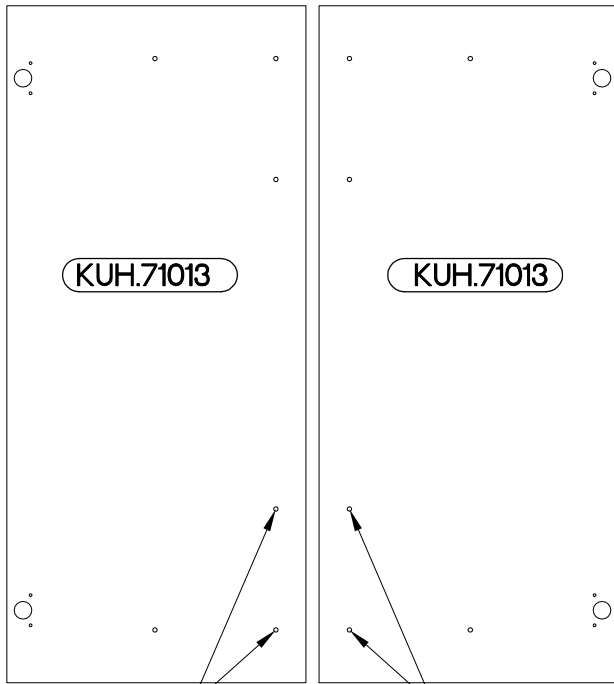

896x396 - 2szt.
FRONT

L=160mm	M4x22mm
S	U
2	4

Ersatzteil Nummer	Dimension
KUH.71013 x2	396x896x16

ISM-KUH-01837

1

80 G-72 2F

2

+35/0mm [CD] HG 4	+3.5x13mm P5 8
----------------------------	----------------------

3

L=160mm S 2	M4x22mm U 4
-------------------	-------------------

VARIANT HIGH GLOSS