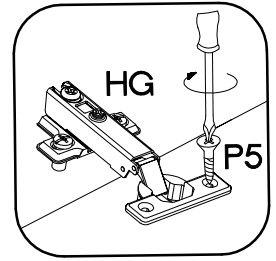

896x396 - 2szt.
FRONT

L=160mm	M4x22mm
S	U
2	4

Ersatzteil Nummer	Dimension
KUH.71013 x2	396x896x16

ISM-KUH-01837

1

80 G-72 2F

2

+35/0mm [CD] HG 4	+3.5x13mm P5 8
----------------------------	----------------------

3

L=160mm S 2	M4x22mm U 4
-------------------	-------------------

VARIANT HIGH GLOSS