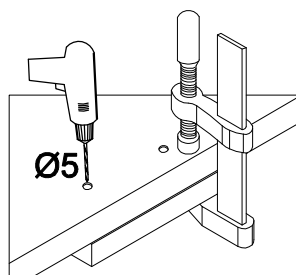

896x396 - 2szt.
FRONT

L=160mm	M4x22mm
S	U
2	4

Ersatzteil Nummer	Dimension
KUH.71013 x2	396x896x16

ISM-KUH-01837

1

80 G-72 2F

2

+35/0mm [CD] HG 4	+3.5x13mm P5 8
----------------------------	----------------------

3

L=160mm S 2	M4x22mm U 4
-------------------	-------------------

VARIANT HIGH GLOSS