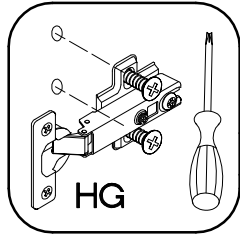

896x396 - 2szt.
FRONT

L=160mm	M4x22mm
S	U
2	4

Ersatzteil Nummer	Dimension
KUH.71013 x2	396x896x16

ISM-KUH-01837

1

80 G-72 2F

2

+35/0mm [CD] HG 4	+3.5x13mm P5 8
----------------------------	----------------------

3

L=160mm S 2	M4x22mm U 4
-------------------	-------------------

VARIANT HIGH GLOSS