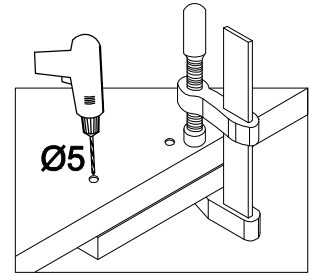

355x796  
FRONT

|  |   |
|--|---|
| L=160mm  | M4x22mm   |
|  |  |
| S  | U   |
| 1  | 2   |

| Ersatzteil Nummer | Dimension  |
|-------------------|------------|
| KUH.71018         | 355x796x16 |

ISM-KUH-01844

1

2

|                    |                 |
|--------------------|-----------------|
| ±35/0mm<br>[CD] HG | ±3.5x13mm<br>P5 |
| 2                  | 4               |

3

4

5