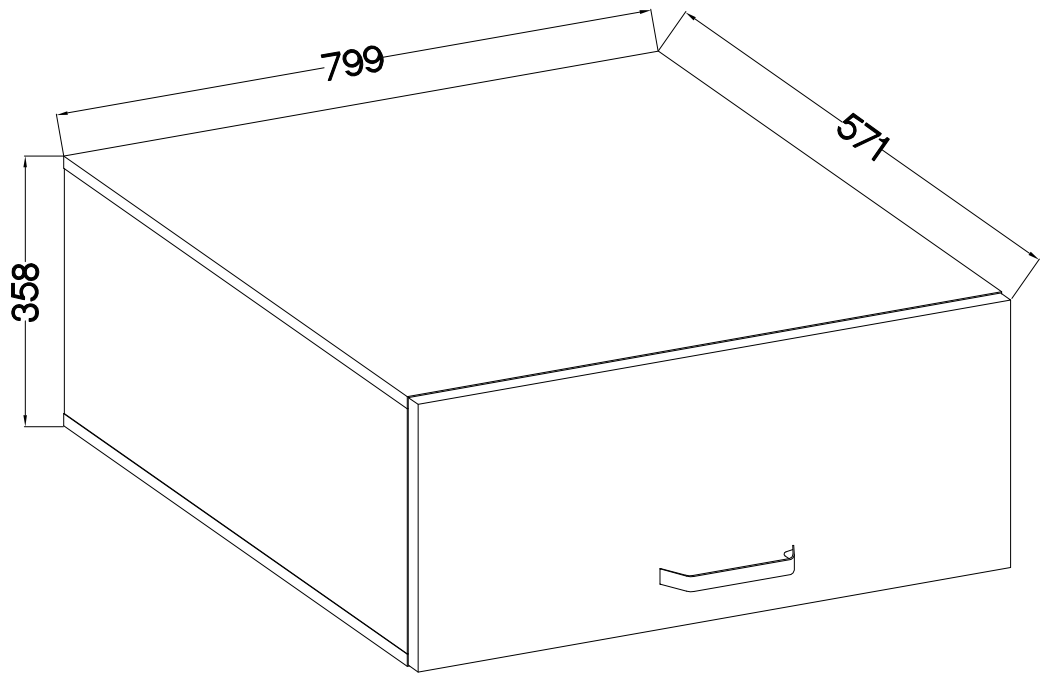

355x796  
FRONT

|  |   |
|--|---|
| L=160mm  | M4x22mm   |
|  |  |
| S  | U   |
| 1  | 2   |

| Ersatzteil Nummer | Dimension  |
|-------------------|------------|
| KUH.71018         | 355x796x16 |

ISM-KUH-01844

1

2

|                    |                 |
|--------------------|-----------------|
| ±35/0mm<br>[CD] HG | ±3.5x13mm<br>P5 |
| 2                  | 4               |

3

4

5