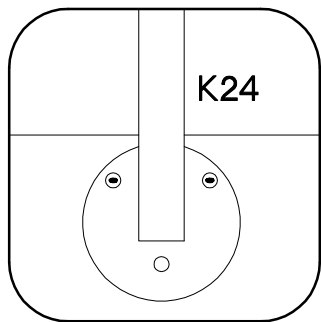

355x796  
FRONT

|  |   |
|--|---|
| L=160mm  | M4x22mm   |
|  |  |
| S  | U   |
| 1  | 2   |

| Ersatzteil Nummer | Dimension  |
|-------------------|------------|
| KUH.71018         | 355x796x16 |

ISM-KUH-01844

1

2

|                    |                 |
|--------------------|-----------------|
| ±35/0mm<br>[CD] HG | ±3.5x13mm<br>P5 |
| 2                  | 4               |

3

4

5