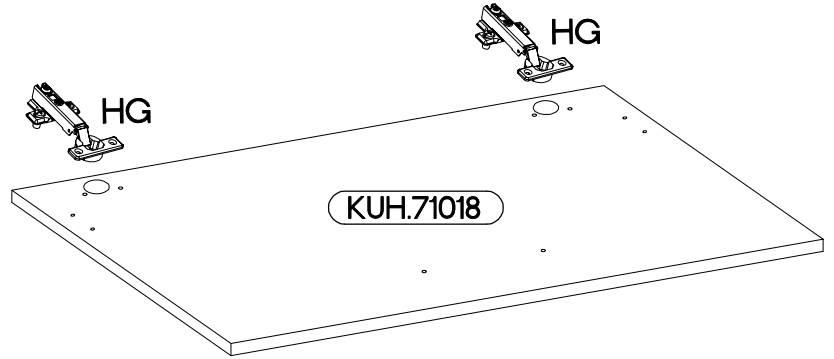

355x796  
FRONT

|  |   |
|--|---|
| L=160mm  | M4x22mm   |
|  |  |
| S  | U   |
| 1  | 2   |

| Ersatzteil Nummer | Dimension  |
|-------------------|------------|
| KUH.71018         | 355x796x16 |

ISM-KUH-01844

1

2

|                    |                 |
|--------------------|-----------------|
| ±35/0mm<br>[CD] HG | ±3.5x13mm<br>P5 |
| 2                  | 4               |

3

4

5