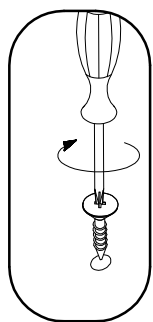

355x796  
FRONT

|  |   |
|--|---|
| L=160mm  | M4x22mm   |
|  |  |
| S  | U   |
| 1  | 2   |

| Ersatzteil Nummer | Dimension  |
|-------------------|------------|
| KUH.71018         | 355x796x16 |

ISM-KUH-01844

1

2

|                    |                 |
|--------------------|-----------------|
| ±35/0mm<br>[CD] HG | ±3.5x13mm<br>P5 |
| 2                  | 4               |

3

4

5