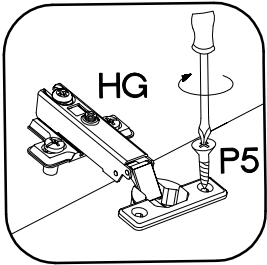

355x796  
FRONT

|  |   |
|--|---|
| L=160mm  | M4x22mm   |
|  |  |
| S  | U   |
| 1  | 2   |

| Ersatzteil Nummer | Dimension  |
|-------------------|------------|
| KUH.71018         | 355x796x16 |

ISM-KUH-01844

1

2

|                    |                 |
|--------------------|-----------------|
| ±35/0mm<br>[CD] HG | ±3.5x13mm<br>P5 |
| 2                  | 4               |

3

4

5