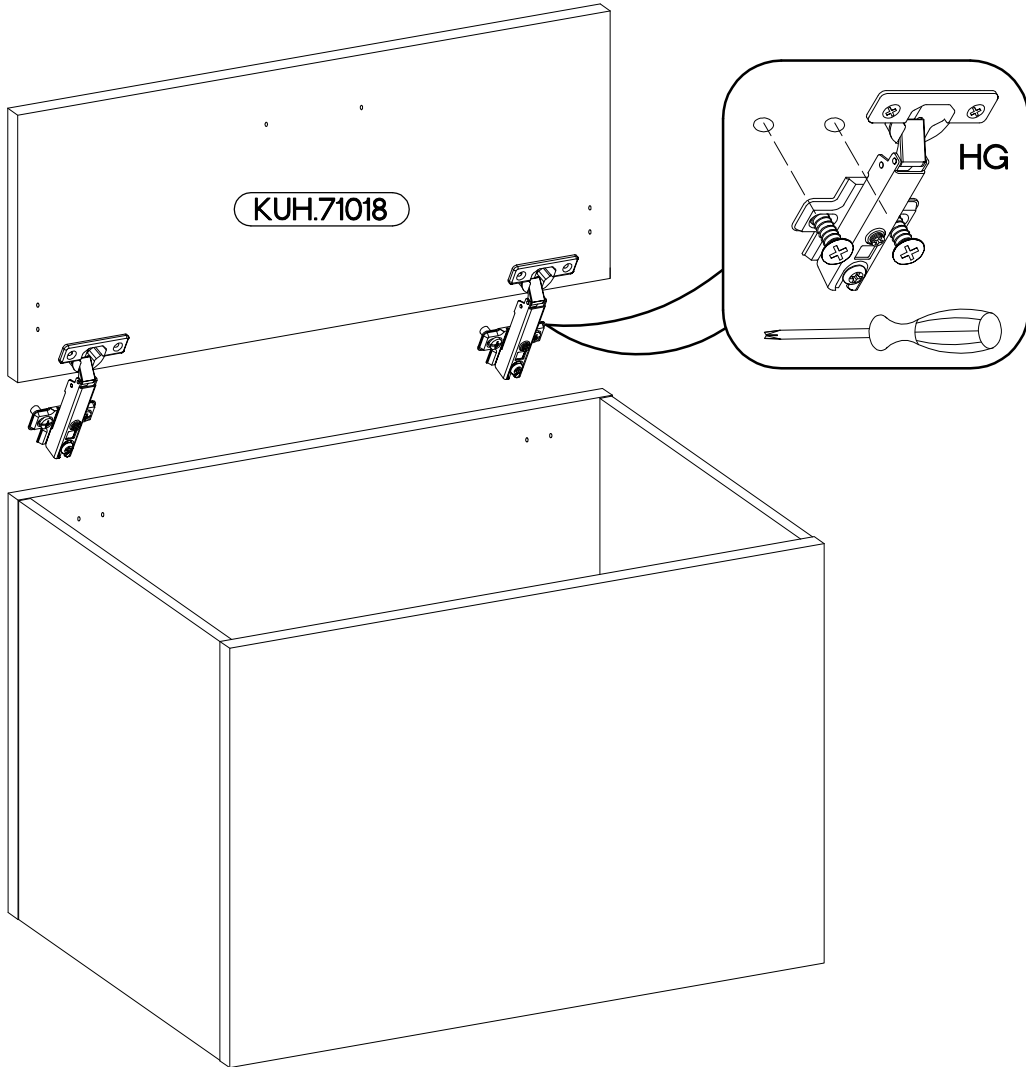

355x796  
FRONT

|  |   |
|--|---|
| L=160mm  | M4x22mm   |
|  |  |
| S  | U   |
| 1  | 2   |

| Ersatzteil Nummer | Dimension  |
|-------------------|------------|
| KUH.71018         | 355x796x16 |

ISM-KUH-01844

1

2

|                    |                 |
|--------------------|-----------------|
| ±35/0mm<br>[CD] HG | ±3.5x13mm<br>P5 |
| 2                  | 4               |

3

4

5