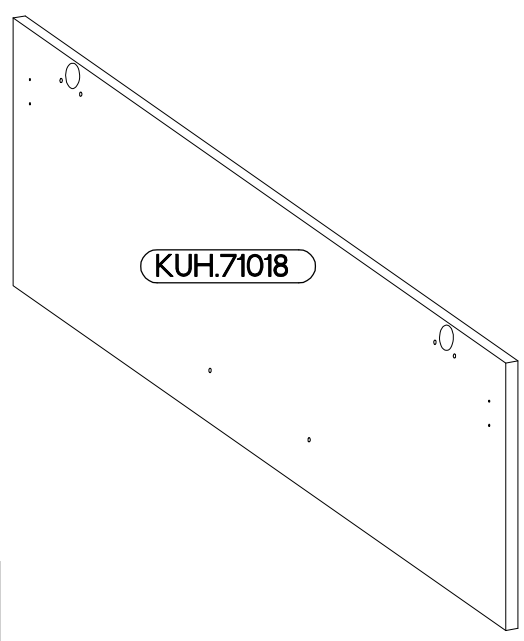

355x796  
FRONT

|  |   |
|--|---|
| L=160mm  | M4x22mm   |
|  |  |
| S  | U   |
| 1  | 2   |

| Ersatzteil Nummer | Dimension  |
|-------------------|------------|
| KUH.71018         | 355x796x16 |

ISM-KUH-01844

1

2

|                    |                 |
|--------------------|-----------------|
| ±35/0mm<br>[CD] HG | ±3.5x13mm<br>P5 |
| 2                  | 4               |

3

4

5