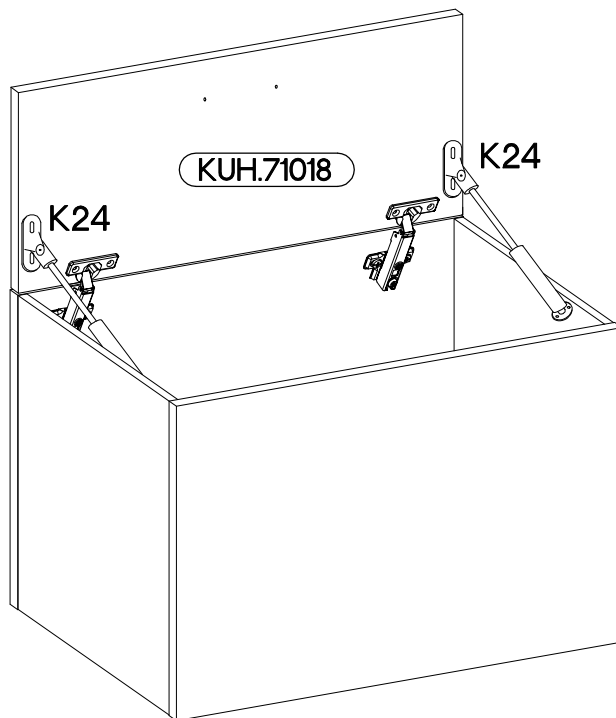

355x796  
FRONT

|  |   |
|--|---|
| L=160mm  | M4x22mm   |
|  |  |
| S  | U   |
| 1  | 2   |

| Ersatzteil Nummer | Dimension  |
|-------------------|------------|
| KUH.71018         | 355x796x16 |

ISM-KUH-01844

1

2

|                    |                 |
|--------------------|-----------------|
| ±35/0mm<br>[CD] HG | ±3.5x13mm<br>P5 |
| 2                  | 4               |

3

4

5