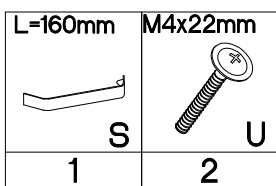

355x796  
FRONT

|  |   |
|--|---|
| L=160mm  | M4x22mm   |
|  |  |
| S  | U   |
| 1  | 2   |

| Ersatzteil Nummer | Dimension  |
|-------------------|------------|
| KUH.71018         | 355x796x16 |

ISM-KUH-01844

1

2

|                    |                 |
|--------------------|-----------------|
| ±35/0mm<br>[CD] HG | ±3.5x13mm<br>P5 |
| 2                  | 4               |

3

4

5