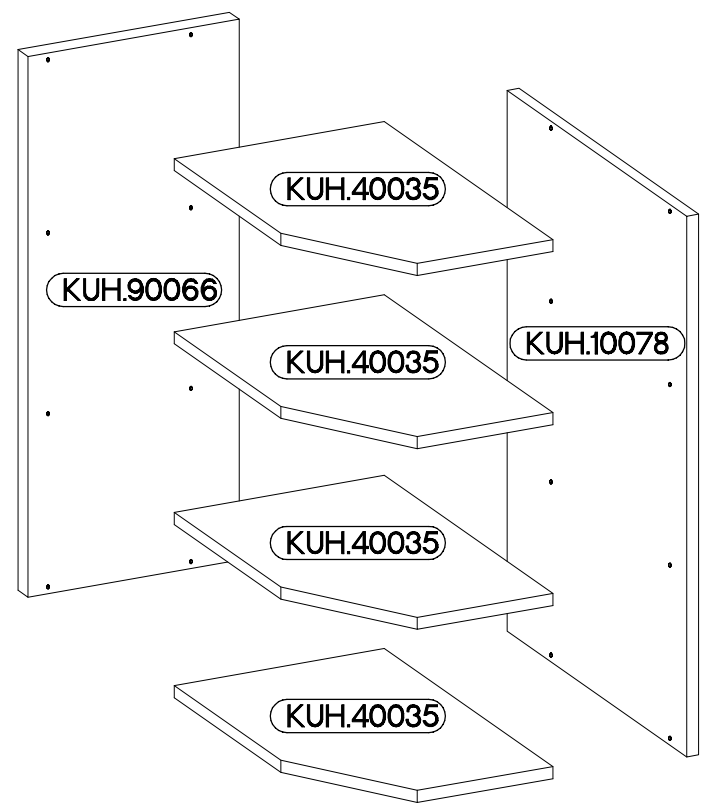

30 G-72 ZAK

KUH.40035

6,4 x 50mm		
B	O	M1
16	1	2

ISM-KUH-00920

1

6,4 x 50mm

B

8

O

1

2

6,4 x 50mm

B

8

O

1