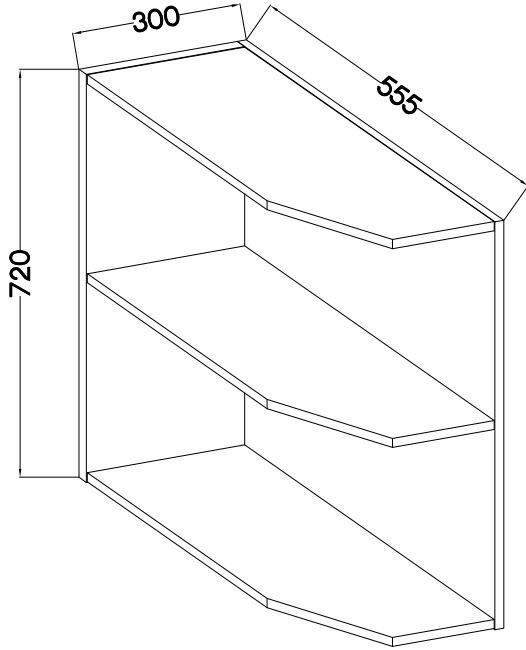

30 D ZAK BB

Ersatzteil Nummer	Dimension
KUH.10501	720x555x16
KUH.40199 x3	282x537x16
KUH.90065	720x284x16

6,4 x 50mm		
B	O	M1
12	1	2

ISM-KUH-01790

1

6,4 x 50mm

B

6

KUH.40199

KUH.40199

KUH.10501

KUH.40199

2

6,4 x 50mm

B

6