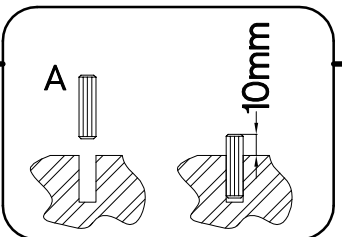

60 DPM-2150 2F

B 22	E1 16	F16 2	F15 4	HG 4	J 4	K24 2
J5 2	L25 1		O 1	P1 4	P5 30	P7 14-16
T3 2						

Ersatzteil Nummer	Dimension
KUH.10497	1983x555x16
KUH.10498	1983x555x16
KUH.30002	566x430x16
KUH.40201	599x555x16
KUH.40008 x3	567x485x16
KUH.40062	567x485x16
KUH.60363	566x585x2,5
KUH.60325	830x585x2,5

ISM-KUH-01797

1

L=135-170cm	±3.5x13mm
 F15	 P5
4	16

2

x3

±8x30mm
 A
16

3

6,4 x 50mm

4

6,4 x 50mm

5

6,4 x 50mm

B

6

O

1

6

±3.0x20mm
P7
14-16

120x30x15mm	+3.5x13mm	
L25	P5	F16
1	6	2

1.

2.

3.

4.

5.