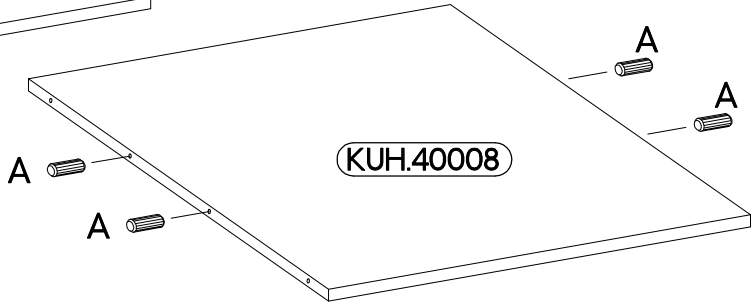

60 DPM-2150 2F

B 22	E1 16	F16 2	F15 4	HG 4	J 4	K24 2
J5 2	L25 1		O 1	P1 4	P5 30	P7 14-16
T3 2						

Ersatzteil Nummer	Dimension
KUH.10497	1983x555x16
KUH.10498	1983x555x16
KUH.30002	566x430x16
KUH.40201	599x555x16
KUH.40008 x3	567x485x16
KUH.40062	567x485x16
KUH.60363	566x585x2,5
KUH.60325	830x585x2,5

ISM-KUH-01797

1

L=135-170cm	±3.5x13mm
 F15	 P5
4	16

2

x3

±8x30mm
 A
16

3

6,4 x 50mm

4

6,4 x 50mm

5

6,4 x 50mm

B

6

O

1