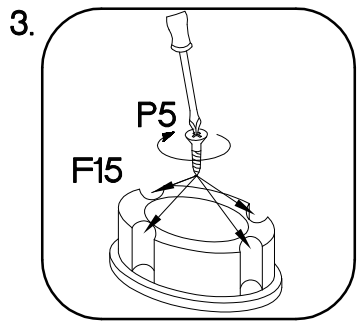

60 DPM-2150 2F

B 22	E1 16	F16 2	F15 4	HG 4	J 4	K24 2
J5 2	L25 1		O 1	P1 4	P5 30	P7 14-16
T3 2						

Ersatzteil Nummer	Dimension
KUH.10497	1983x555x16
KUH.10498	1983x555x16
KUH.30002	566x430x16
KUH.40201	599x555x16
KUH.40008 x3	567x485x16
KUH.40062	567x485x16
KUH.60363	566x585x2,5
KUH.60325	830x585x2,5

ISM-KUH-01797

1

L=135-170cm	±3.5x13mm
 F15	 P5
4	16

2

x3

±8x30mm
 A
16

3

6,4 x 50mm

4

6,4 x 50mm

5

6,4 x 50mm

B

6

O

1

6

±3.0x20mm
P7
14-16

120x30x15mm	+3.5x13mm	
L25	P5	F16
1	6	2

1.

2.

3.

4.

5.