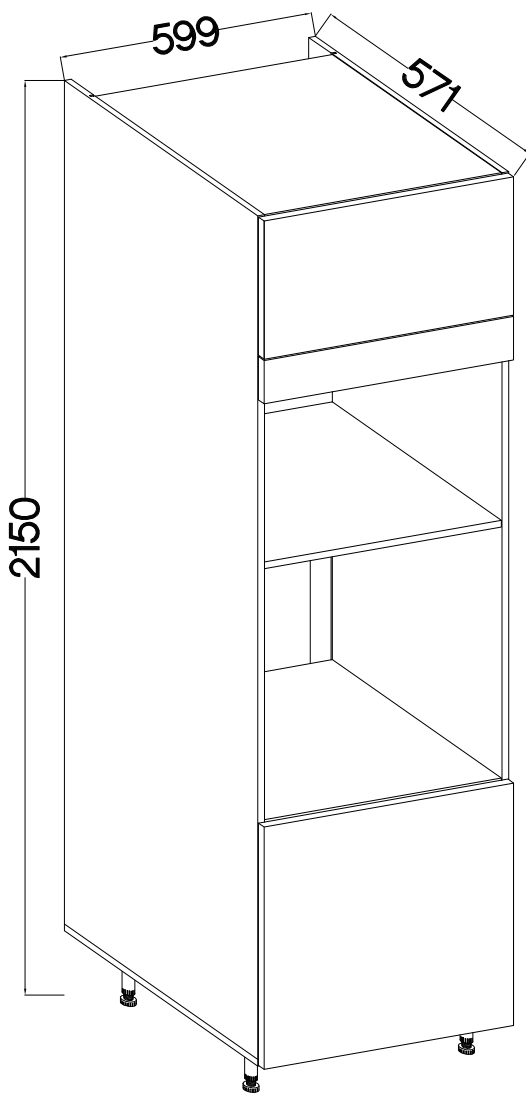

60 DPM-2150 2F

B 22	E1 16	F16 2	F15 4	HG 4	J 4	K24 2
J5 2	L25 1		O 1	P1 4	P5 30	P7 14-16
T3 2						

Ersatzteil Nummer	Dimension
KUH.10497	1983x555x16
KUH.10498	1983x555x16
KUH.30002	566x430x16
KUH.40201	599x555x16
KUH.40008 x3	567x485x16
KUH.40062	567x485x16
KUH.60363	566x585x2,5
KUH.60325	830x585x2,5

ISM-KUH-01797

1

L=135-170cm	±3.5x13mm
 F15	 P5
4	16

2

x3

±8x30mm
 A
16

3

6,4 x 50mm

4

6,4 x 50mm

5

6,4 x 50mm

B

6

O

1

6

±3.0x20mm
P7
14-16

120x30x15mm	+3.5x13mm	
L25	P5	F16
1	6	2

1.

2.

3.

4.

5.