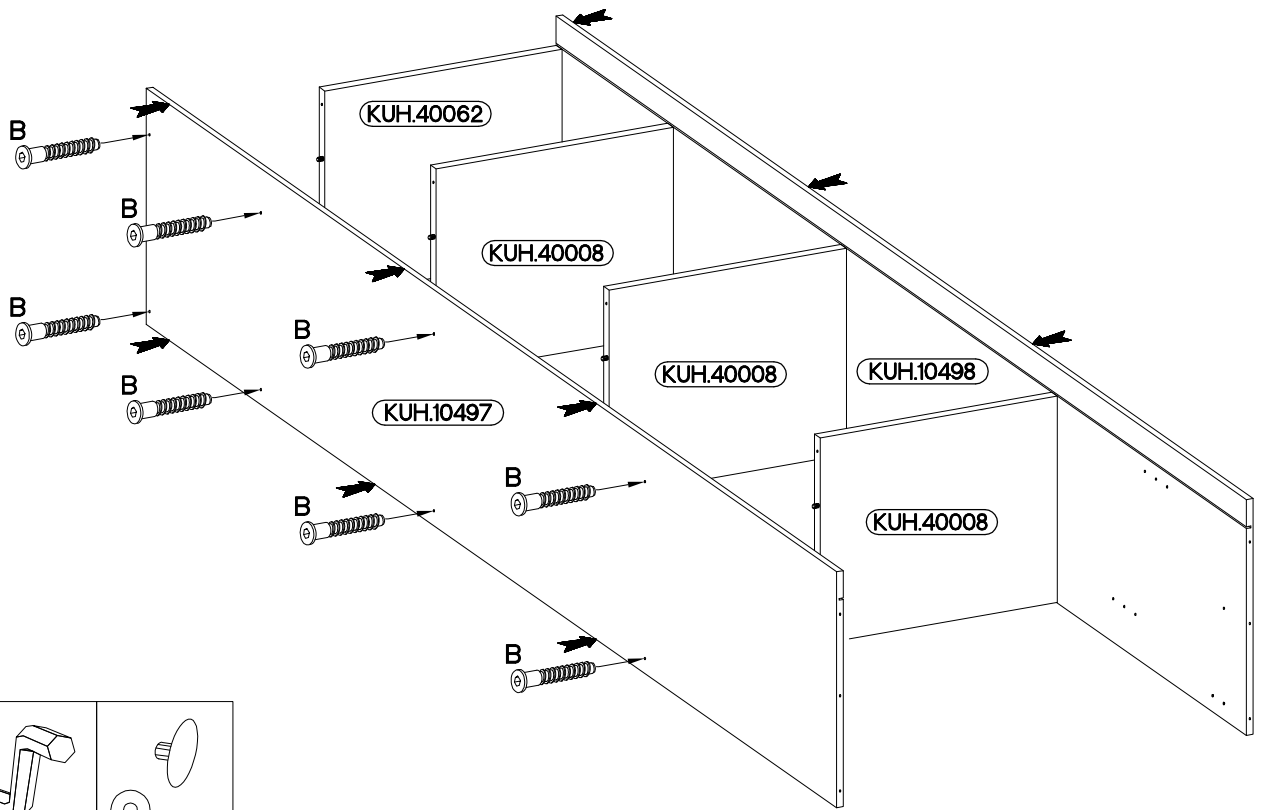

60 DPM-2150 2F

B 22	E1 16	F16 2	F15 4	HG 4	J 4	K24 2
J5 2	L25 1		O 1	P1 4	P5 30	P7 14-16
T3 2						

Ersatzteil Nummer	Dimension
KUH.10497	1983x555x16
KUH.10498	1983x555x16
KUH.30002	566x430x16
KUH.40201	599x555x16
KUH.40008 x3	567x485x16
KUH.40062	567x485x16
KUH.60363	566x585x2,5
KUH.60325	830x585x2,5

ISM-KUH-01797

1

L=135-170cm	±3.5x13mm
 F15	 P5
4	16

2

x3

±8x30mm
 A
16

3

6,4 x 50mm

4

6,4 x 50mm

5

6,4 x 50mm

B

6

O

1