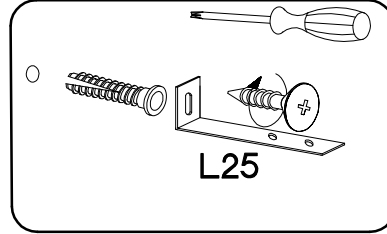

ISM-KUH-01797

1

L=135-170cm	±3.5x13mm
 F15	 P5
4	16

2

x3

±8x30mm
 A
16

3

6,4 x 50mm

4

6,4 x 50mm

5

6,4 x 50mm

B

6

O

1

6

±3.0x20mm
P7
14-16

120x30x15mm	+3.5x13mm	
L25	P5	F16
1	6	2

1.

2.

3.

4.

5.