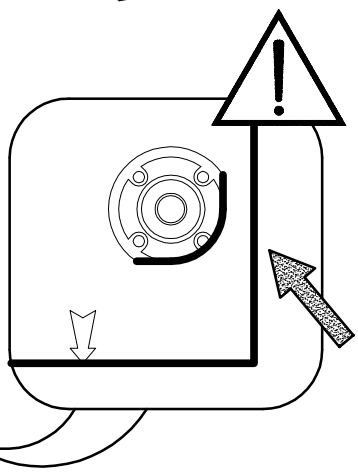

60 DPM-2150 2F

B 22	E1 16	F16 2	F15 4	HG 4	J 4	K24 2
J5 2	L25 1		O 1	P1 4	P5 30	P7 14-16
T3 2						

Ersatzteil Nummer	Dimension
KUH.10497	1983x555x16
KUH.10498	1983x555x16
KUH.30002	566x430x16
KUH.40201	599x555x16
KUH.40008 x3	567x485x16
KUH.40062	567x485x16
KUH.60363	566x585x2,5
KUH.60325	830x585x2,5

ISM-KUH-01797

1

L=135-170cm	±3.5x13mm
 F15	 P5
4	16

2

x3

±8x30mm
 A
16

3

6,4 x 50mm

4

6,4 x 50mm

5

6,4 x 50mm

B

6

O

1