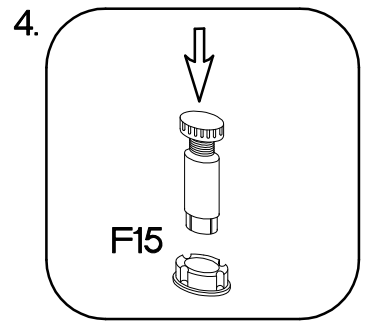

60 DPM-2150 2F

B 22	E1 16	F16 2	F15 4	HG 4	J 4	K24 2
J5 2	L25 1		O 1	P1 4	P5 30	P7 14-16
T3 2						

Ersatzteil Nummer	Dimension
KUH.10497	1983x555x16
KUH.10498	1983x555x16
KUH.30002	566x430x16
KUH.40201	599x555x16
KUH.40008 x3	567x485x16
KUH.40062	567x485x16
KUH.60363	566x585x2,5
KUH.60325	830x585x2,5

ISM-KUH-01797

1

L=135-170cm	±3.5x13mm
 F15	 P5
4	16

2

x3

±8x30mm
 A
16

3

6,4 x 50mm

4

6,4 x 50mm

5

6,4 x 50mm

B

6

O

1

6

±3.0x20mm
P7
14-16

120x30x15mm	+3.5x13mm	
L25	P5	F16
1	6	2

1.

2.

3.

4.

5.