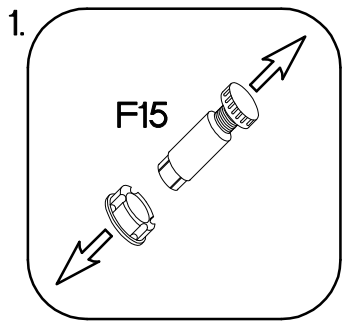

60 DPM-2150 2F

B 22	E1 16	F16 2	F15 4	HG 4	J 4	K24 2
J5 2	L25 1		O 1	P1 4	P5 30	P7 14-16
T3 2						

Ersatzteil Nummer	Dimension
KUH.10497	1983x555x16
KUH.10498	1983x555x16
KUH.30002	566x430x16
KUH.40201	599x555x16
KUH.40008 x3	567x485x16
KUH.40062	567x485x16
KUH.60363	566x585x2,5
KUH.60325	830x585x2,5

ISM-KUH-01797

1

L=135-170cm	±3.5x13mm
 F15	 P5
4	16

2

x3

±8x30mm
 A
16

3

6,4 x 50mm

4

6,4 x 50mm

5

6,4 x 50mm

B

6

O

1