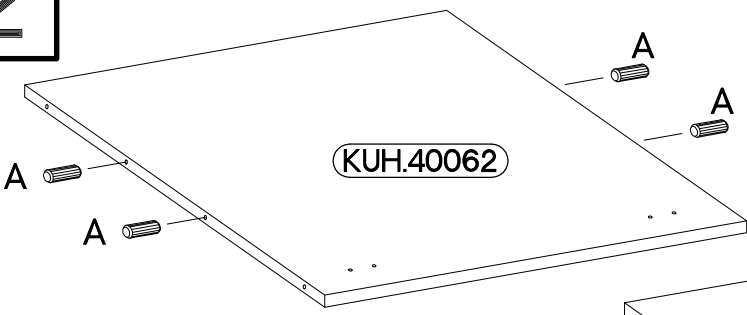

60 DPM-2150 2F

B 22	E1 16	F16 2	F15 4	HG 4	J 4	K24 2
J5 2	L25 1		O 1	P1 4	P5 30	P7 14-16
T3 2						

Ersatzteil Nummer	Dimension
KUH.10497	1983x555x16
KUH.10498	1983x555x16
KUH.30002	566x430x16
KUH.40201	599x555x16
KUH.40008 x3	567x485x16
KUH.40062	567x485x16
KUH.60363	566x585x2,5
KUH.60325	830x585x2,5

ISM-KUH-01797

1

L=135-170cm	±3.5x13mm
 F15	 P5
4	16

2

x3

±8x30mm
 A
16

3

6,4 x 50mm

4

6,4 x 50mm

5

6,4 x 50mm

B

6

O

1