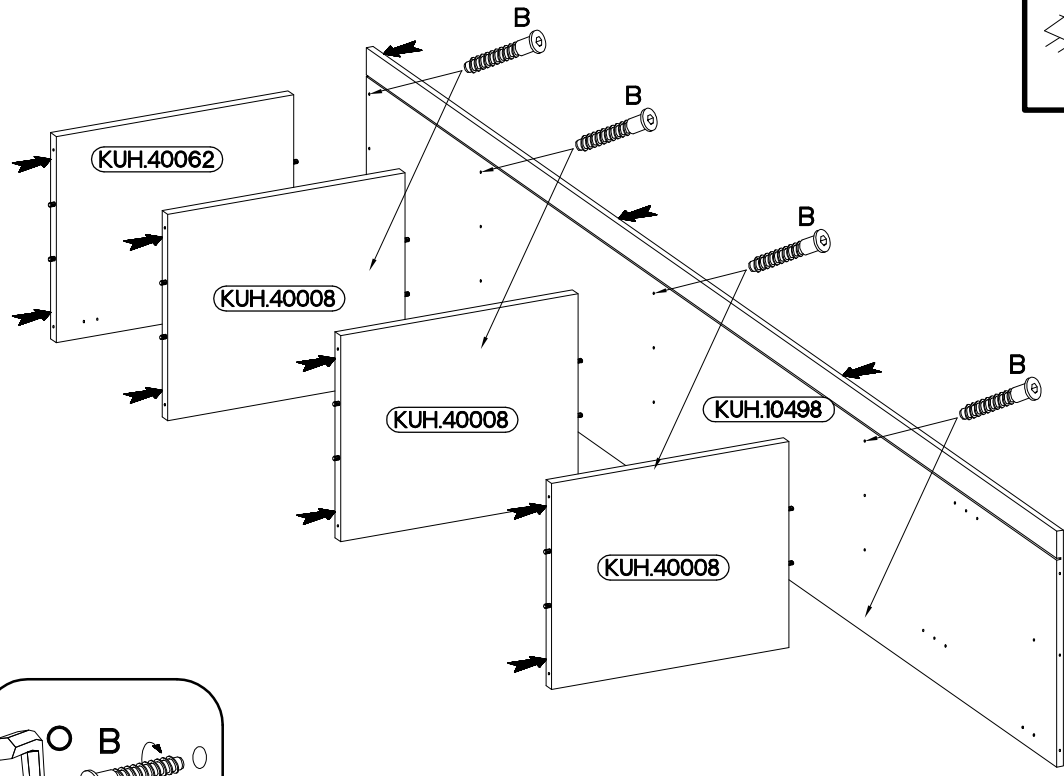

60 DPM-2150 2F

B 22	E1 16	F16 2	F15 4	HG 4	J 4	K24 2
J5 2	L25 1		O 1	P1 4	P5 30	P7 14-16
T3 2						

Ersatzteil Nummer	Dimension
KUH.10497	1983x555x16
KUH.10498	1983x555x16
KUH.30002	566x430x16
KUH.40201	599x555x16
KUH.40008 x3	567x485x16
KUH.40062	567x485x16
KUH.60363	566x585x2,5
KUH.60325	830x585x2,5

ISM-KUH-01797

1

L=135-170cm	±3.5x13mm
 F15	 P5
4	16

2

x3

±8x30mm
 A
16

3

6,4 x 50mm

4

6,4 x 50mm

5

6,4 x 50mm

B

6

O

1

6

±3.0x20mm
P7
14-16

120x30x15mm	+3.5x13mm	
L25	P5	F16
1	6	2

1.

2.

3.

4.

5.