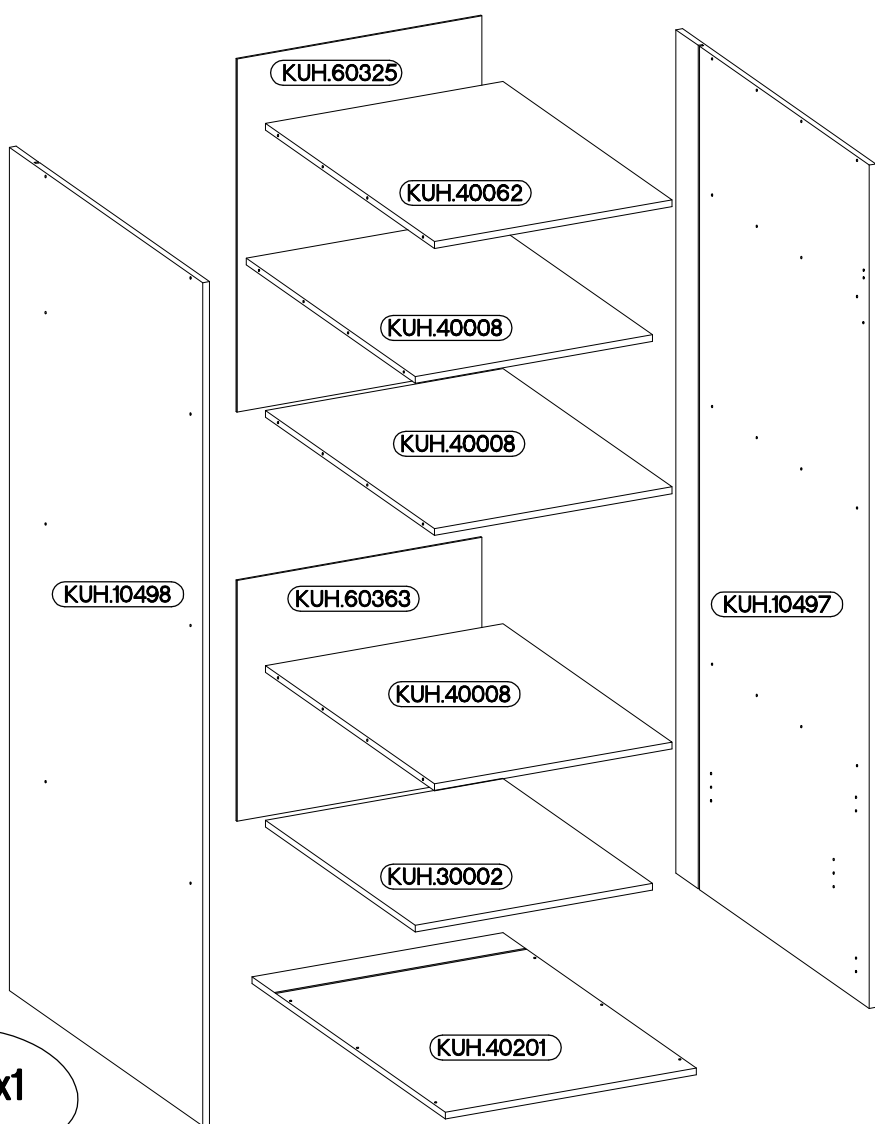

60 DPM-2150 2F

B 22	E1 16	F16 2	F15 4	HG 4	J 4	K24 2
J5 2	L25 1		O 1	P1 4	P5 30	P7 14-16
T3 2						

Ersatzteil Nummer	Dimension
KUH.10497	1983x555x16
KUH.10498	1983x555x16
KUH.30002	566x430x16
KUH.40201	599x555x16
KUH.40008 x3	567x485x16
KUH.40062	567x485x16
KUH.60363	566x585x2,5
KUH.60325	830x585x2,5

ISM-KUH-01797

1

L=135-170cm	±3.5x13mm
 F15	 P5
4	16

2

x3

±8x30mm
 A
16

3

6,4 x 50mm

4

6,4 x 50mm

5

6,4 x 50mm

B

6

O

1

6

±3.0x20mm
P7
14-16

120x30x15mm	+3.5x13mm	
L25	P5	F16
1	6	2

1.

2.

3.

4.

5.