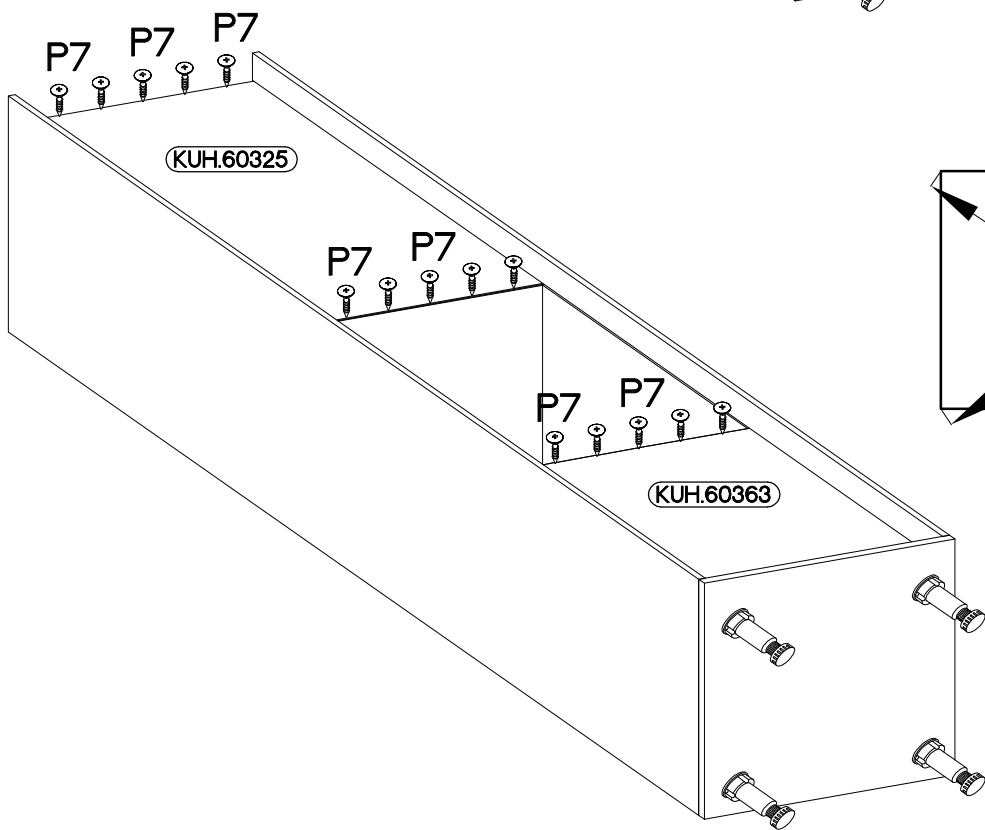

60 DPM-2150 2F

B 22	E1 16	F16 2	F15 4	HG 4	J 4	K24 2
J5 2	L25 1		O 1	P1 4	P5 30	P7 14-16
T3 2						

Ersatzteil Nummer	Dimension
KUH.10497	1983x555x16
KUH.10498	1983x555x16
KUH.30002	566x430x16
KUH.40201	599x555x16
KUH.40008 x3	567x485x16
KUH.40062	567x485x16
KUH.60363	566x585x2,5
KUH.60325	830x585x2,5

ISM-KUH-01797

1

L=135-170cm	±3.5x13mm
 F15	 P5
4	16

2

x3

±8x30mm
 A
16

3

6,4 x 50mm

4

6,4 x 50mm

5

6,4 x 50mm

B

6

O

1

6

±3.0x20mm
P7
14-16

120x30x15mm	+3.5x13mm	
L25	P5	F16
1	6	2

1.

2.

3.

4.

5.