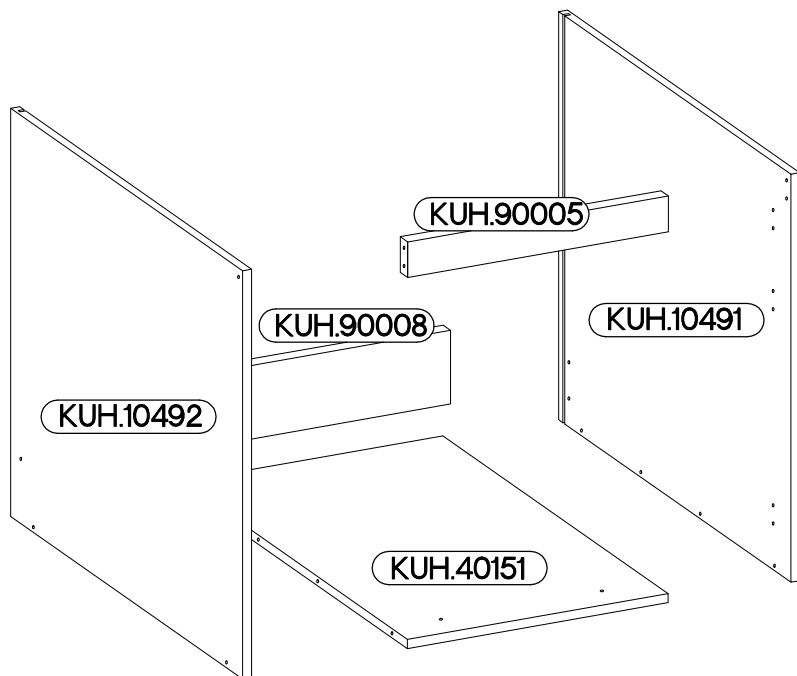

50 ZL 1F BB

Ersatzteil Nummer	Dimension
KUH.10491	720x500x16
KUH.10492	720x500x16
KUH.40151	467x485x16
KUH.90005	467x63x16
KUH.90008	467x130x16

$\varnothing 8 \times 30 \text{mm}$	$6,4 \times 50 \text{mm}$			L=135-170cm	$\varnothing 35/0 \text{mm}$		$\varnothing 3,5 \times 13 \text{mm}$
A	B	E1	F16	F15	[CD] HG	O	P5
8	8	8	6	4	2	1	32

ISM-KUH-01808

1

L=135-170cm  F15 4	+3.5x13mm  P5 16	+8x30mm  A 4
---	---	---

2

+8x30mm  A 4
--

3

6,4 x 50mm		
		
<b>B</b>	<b>O</b>	<b>E1</b>
4	1	4

4

6,4 x 50mm		
		
<b>B</b>	<b>O</b>	<b>E1</b>
4	1	4

5

 F16 6	$\pm 3.5 \times 13 \text{mm}$  P5 12
--	---

1. 
2. 
3. 
4. 

6

FRONT