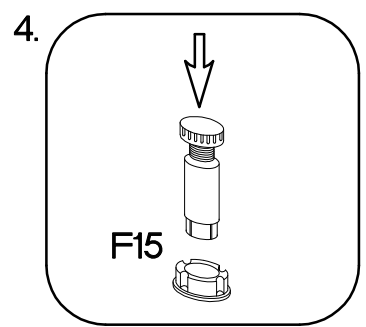

50 ZL 1F BB

Ersatzteil Nummer	Dimension
KUH.10491	720x500x16
KUH.10492	720x500x16
KUH.40151	467x485x16
KUH.90005	467x63x16
KUH.90008	467x130x16

$\varnothing 8 \times 30 \text{mm}$	$6,4 \times 50 \text{mm}$			L=135-170cm	$\varnothing 35/0 \text{mm}$		$\varnothing 3,5 \times 13 \text{mm}$
A	B	E1	F16	F15	[CD] HG	O	P5
8	8	8	6	4	2	1	32

ISM-KUH-01808

1

L=135-170cm  F15 4	+3.5x13mm  P5 16	+8x30mm  A 4
---	---	---

2

+8x30mm  A 4
--

3

6,4 x 50mm		
		
<b>B</b>	<b>O</b>	<b>E1</b>
4	1	4

4

6,4 x 50mm		
		
<b>B</b>	<b>O</b>	<b>E1</b>
4	1	4

5

 F16 6	$\pm 3.5 \times 13 \text{mm}$  P5 12
--	---

1. 
2. 
3. 
4. 

6

FRONT