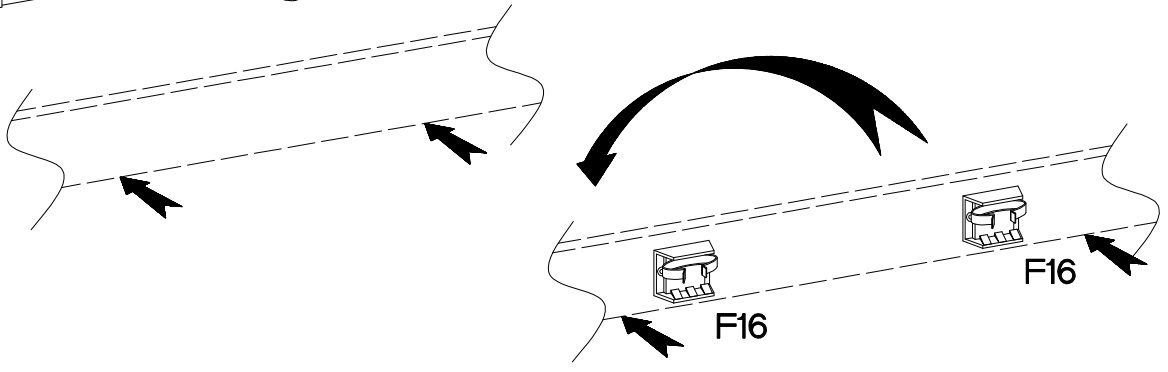

50 ZL 1F BB

Ersatzteil Nummer	Dimension
KUH.10491	720x500x16
KUH.10492	720x500x16
KUH.40151	467x485x16
KUH.90005	467x63x16
KUH.90008	467x130x16

$\varnothing 8 \times 30 \text{mm}$	$6,4 \times 50 \text{mm}$			L=135-170cm	$\varnothing 35/0 \text{mm}$		$\varnothing 3,5 \times 13 \text{mm}$
A	B	E1	F16	F15	[CD] HG	O	P5
8	8	8	6	4	2	1	32

ISM-KUH-01808

1

L=135-170cm  F15 4	+3.5x13mm  P5 16	+8x30mm  A 4
---	---	---

2

+8x30mm  A 4
--

3

6,4 x 50mm		
		
<b>B</b>	<b>O</b>	<b>E1</b>
4	1	4

4

6,4 x 50mm		
		
<b>B</b>	<b>O</b>	<b>E1</b>
4	1	4

5

 F16 6	$\pm 3.5 \times 13 \text{mm}$  P5 12
--	---

1. 
2. 
3. 
4. 

6

FRONT