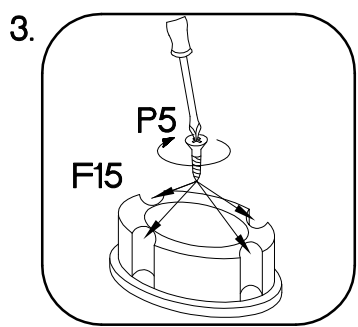

50 ZL 1F BB

Ersatzteil Nummer	Dimension
KUH.10491	720x500x16
KUH.10492	720x500x16
KUH.40151	467x485x16
KUH.90005	467x63x16
KUH.90008	467x130x16

$\varnothing 8 \times 30 \text{mm}$	$6,4 \times 50 \text{mm}$			L=135-170cm	$\varnothing 35/0 \text{mm}$		$\varnothing 3,5 \times 13 \text{mm}$
A	B	E1	F16	F15	[CD] HG	O	P5
8	8	8	6	4	2	1	32

ISM-KUH-01808

1

L=135-170cm  F15 4	+3.5x13mm  P5 16	+8x30mm  A 4
---	---	---

2

+8x30mm  A 4
--

3

6,4 x 50mm		
		
<b>B</b>	<b>O</b>	<b>E1</b>
4	1	4

4

6,4 x 50mm		
		
<b>B</b>	<b>O</b>	<b>E1</b>
4	1	4

5

 F16 6	$\pm 3.5 \times 13 \text{mm}$  P5 12
--	---

1. 
2. 
3. 
4. 

6

FRONT