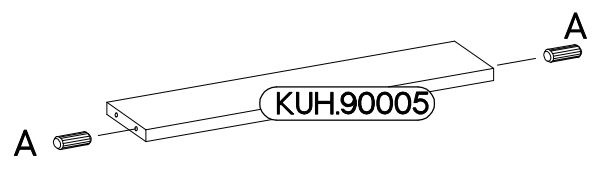

50 ZL 1F BB

Ersatzteil Nummer	Dimension
KUH.10491	720x500x16
KUH.10492	720x500x16
KUH.40151	467x485x16
KUH.90005	467x63x16
KUH.90008	467x130x16

$\varnothing 8 \times 30 \text{mm}$	$6,4 \times 50 \text{mm}$			L=135-170cm	$\varnothing 35/0 \text{mm}$		$\varnothing 3,5 \times 13 \text{mm}$
A	B	E1	F16	F15	[CD] HG	O	P5
8	8	8	6	4	2	1	32

ISM-KUH-01808

1

L=135-170cm  F15 4	+3.5x13mm  P5 16	+8x30mm  A 4
---	---	---

2

+8x30mm  A 4
--

3

6,4 x 50mm		
		
<b>B</b>	<b>O</b>	<b>E1</b>
4	1	4

4

6,4 x 50mm		
		
<b>B</b>	<b>O</b>	<b>E1</b>
4	1	4

5

 F16 6	$\pm 3.5 \times 13 \text{mm}$  P5 12
--	---

1. 
2. 
3. 
4. 

6

FRONT