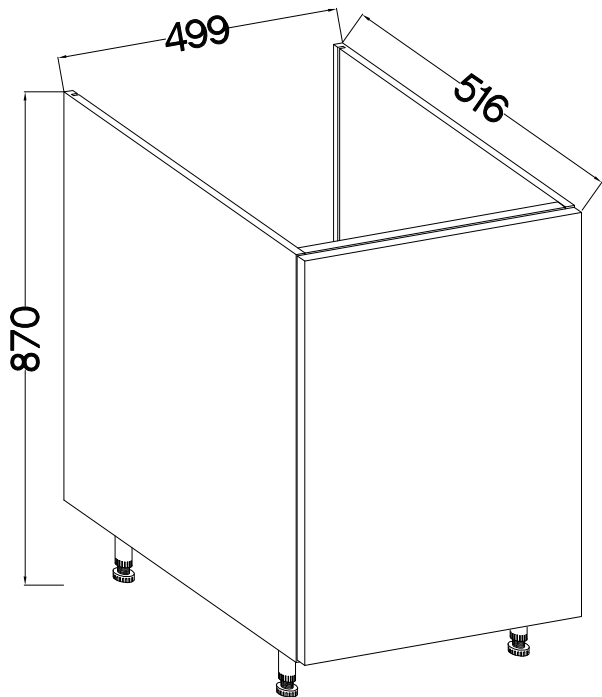

50 ZL 1F BB

Ersatzteil Nummer	Dimension
KUH.10491	720x500x16
KUH.10492	720x500x16
KUH.40151	467x485x16
KUH.90005	467x63x16
KUH.90008	467x130x16

$\varnothing 8 \times 30 \text{mm}$	$6,4 \times 50 \text{mm}$			L=135-170cm	$\varnothing 35/0 \text{mm}$		$\varnothing 3,5 \times 13 \text{mm}$
A	B	E1	F16	F15	[CD] HG	O	P5
8	8	8	6	4	2	1	32

ISM-KUH-01808

1

L=135-170cm  F15 4	+3.5x13mm  P5 16	+8x30mm  A 4
---	---	---

2

+8x30mm  A 4
--

3

6,4 x 50mm		
		
<b>B</b>	<b>O</b>	<b>E1</b>
4	1	4

4

6,4 x 50mm		
		
<b>B</b>	<b>O</b>	<b>E1</b>
4	1	4

5

 F16 6	$\pm 3.5 \times 13 \text{mm}$  P5 12
--	---

1. 
2. 
3. 
4. 

6

FRONT