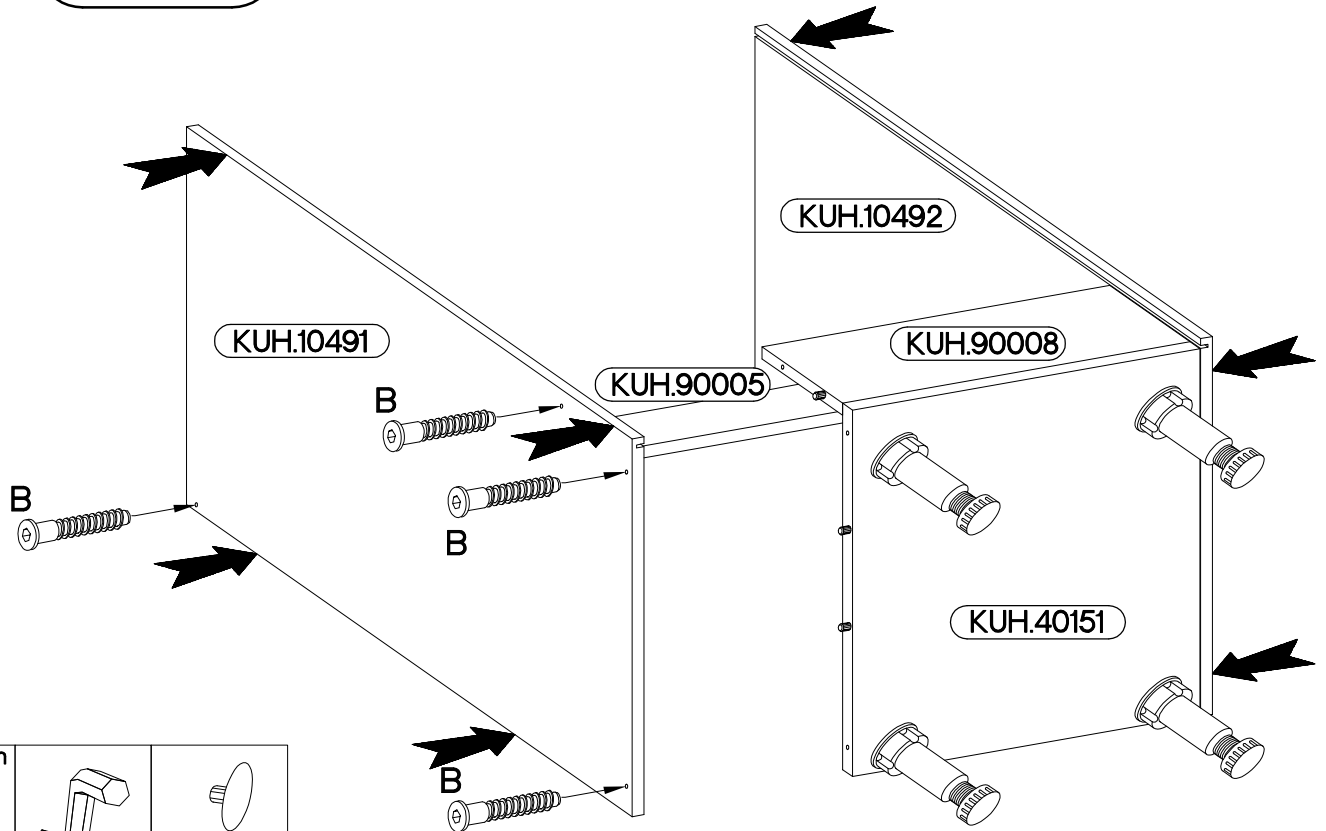

50 ZL 1F BB

Ersatzteil Nummer	Dimension
KUH.10491	720x500x16
KUH.10492	720x500x16
KUH.40151	467x485x16
KUH.90005	467x63x16
KUH.90008	467x130x16

$\varnothing 8 \times 30 \text{mm}$	$6,4 \times 50 \text{mm}$			L=135-170cm	$\varnothing 35/0 \text{mm}$		$\varnothing 3,5 \times 13 \text{mm}$
A	B	E1	F16	F15	[CD] HG	O	P5
8	8	8	6	4	2	1	32

ISM-KUH-01808

1

L=135-170cm  F15 4	+3.5x13mm  P5 16	+8x30mm  A 4
---	---	---

2

+8x30mm  A 4
--

3

6,4 x 50mm		
		
<b>B</b>	<b>O</b>	<b>E1</b>
4	1	4

4

6,4 x 50mm		
		
<b>B</b>	<b>O</b>	<b>E1</b>
4	1	4

5

 F16 6	$\pm 3.5 \times 13 \text{mm}$  P5 12
--	---

1. 
2. 
3. 
4. 

6

FRONT