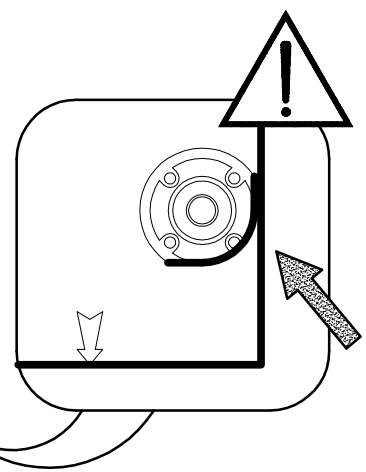

50 ZL 1F BB

Ersatzteil Nummer	Dimension
KUH.10491	720x500x16
KUH.10492	720x500x16
KUH.40151	467x485x16
KUH.90005	467x63x16
KUH.90008	467x130x16

$\varnothing 8 \times 30 \text{mm}$	$6,4 \times 50 \text{mm}$			L=135-170cm	$\varnothing 35/0 \text{mm}$		$\varnothing 3,5 \times 13 \text{mm}$
A	B	E1	F16	F15	[CD] HG	O	P5
8	8	8	6	4	2	1	32

ISM-KUH-01808

1

L=135-170cm  F15 4	+3.5x13mm  P5 16	+8x30mm  A 4
---	---	---

2

+8x30mm  A 4
--

3

6,4 x 50mm		
		
<b>B</b>	<b>O</b>	<b>E1</b>
4	1	4

4

6,4 x 50mm		
		
<b>B</b>	<b>O</b>	<b>E1</b>
4	1	4

5

 F16 6	$\pm 3.5 \times 13 \text{mm}$  P5 12
--	---

1. 
2. 
3. 
4. 

6

FRONT