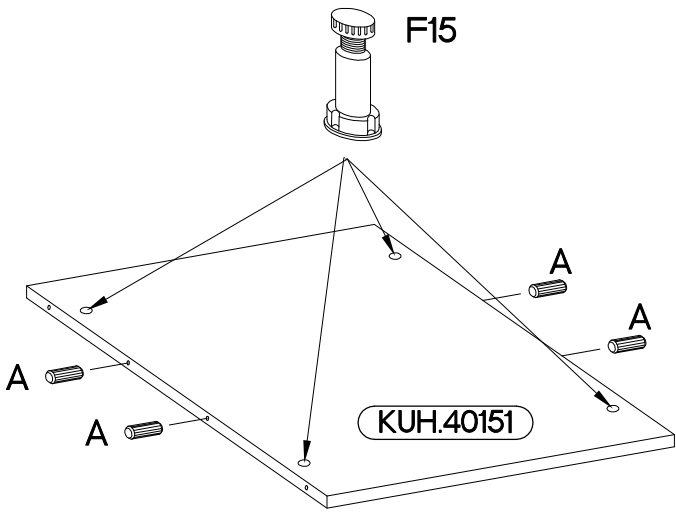

50 ZL 1F BB

Ersatzteil Nummer	Dimension
KUH.10491	720x500x16
KUH.10492	720x500x16
KUH.40151	467x485x16
KUH.90005	467x63x16
KUH.90008	467x130x16

$\varnothing 8 \times 30 \text{mm}$	$6,4 \times 50 \text{mm}$			L=135-170cm	$\varnothing 35/0 \text{mm}$		$\varnothing 3,5 \times 13 \text{mm}$
A	B	E1	F16	F15	[CD] HG	O	P5
8	8	8	6	4	2	1	32

ISM-KUH-01808

1

L=135-170cm  F15 4	+3.5x13mm  P5 16	+8x30mm  A 4
---	---	---

2

+8x30mm  A 4
--

3

6,4 x 50mm		
		
<b>B</b>	<b>O</b>	<b>E1</b>
4	1	4

4

6,4 x 50mm		
		
<b>B</b>	<b>O</b>	<b>E1</b>
4	1	4

5

 F16 6	$\pm 3.5 \times 13 \text{mm}$  P5 12
--	---

1. 
2. 
3. 
4. 

6

FRONT