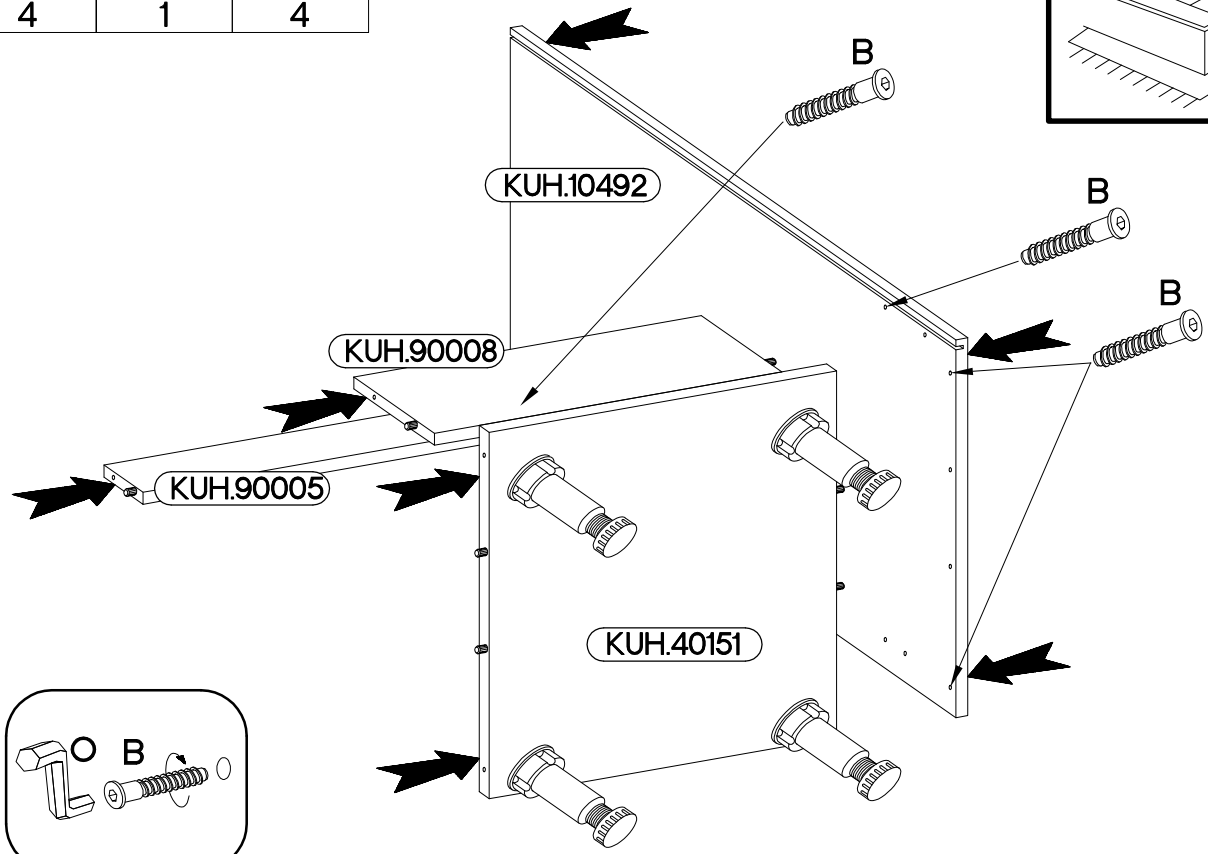

50 ZL 1F BB

Ersatzteil Nummer	Dimension
KUH.10491	720x500x16
KUH.10492	720x500x16
KUH.40151	467x485x16
KUH.90005	467x63x16
KUH.90008	467x130x16

$\varnothing 8 \times 30 \text{mm}$	$6,4 \times 50 \text{mm}$			L=135-170cm	$\varnothing 35/0 \text{mm}$		$\varnothing 3,5 \times 13 \text{mm}$
A	B	E1	F16	F15	[CD] HG	O	P5
8	8	8	6	4	2	1	32

ISM-KUH-01808

1

L=135-170cm  F15 4	+3.5x13mm  P5 16	+8x30mm  A 4
---	---	---

2

+8x30mm  A 4
--

3

6,4 x 50mm		
		
<b>B</b>	<b>O</b>	<b>E1</b>
4	1	4

4

6,4 x 50mm		
		
<b>B</b>	<b>O</b>	<b>E1</b>
4	1	4

5

 F16 6	$\pm 3.5 \times 13 \text{mm}$  P5 12
--	---

1. 
2. 
3. 
4. 

6

FRONT