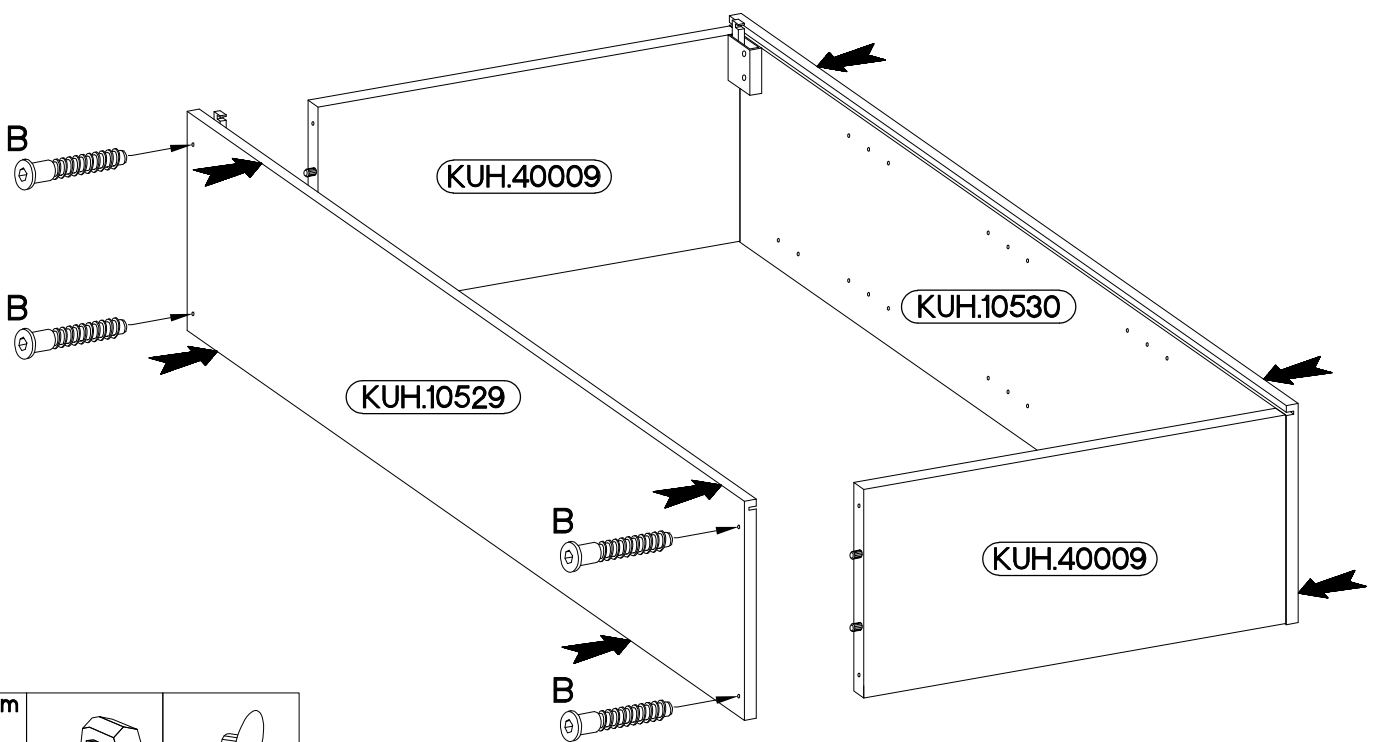

60 G-90 1F

KUH.30004
KUH.40009

Ersatzteil Nummer	Dimension
KUH.10529	900x290x16
KUH.10530	900x290x16
KUH.30004 x3	566x250x16
KUH.40009 x2	567x276x16
KUH.60404	896x585x2,5

A 8	B 8	E1 8	HG 2	J 12	
L 1	R 1	O 1	P5 4	P7 8-10	P8 4

ISM-KUH-01819

±8x30mm  A 8	±4.0x30mm  P8 4	L  K25 1	R  K26 1
---	--	---	---

2

6,4 x 50mm		
		
B	O	E1
4	1	4

3

6,4 x 50mm		
		
B	O	E1
4	1	4

4

5