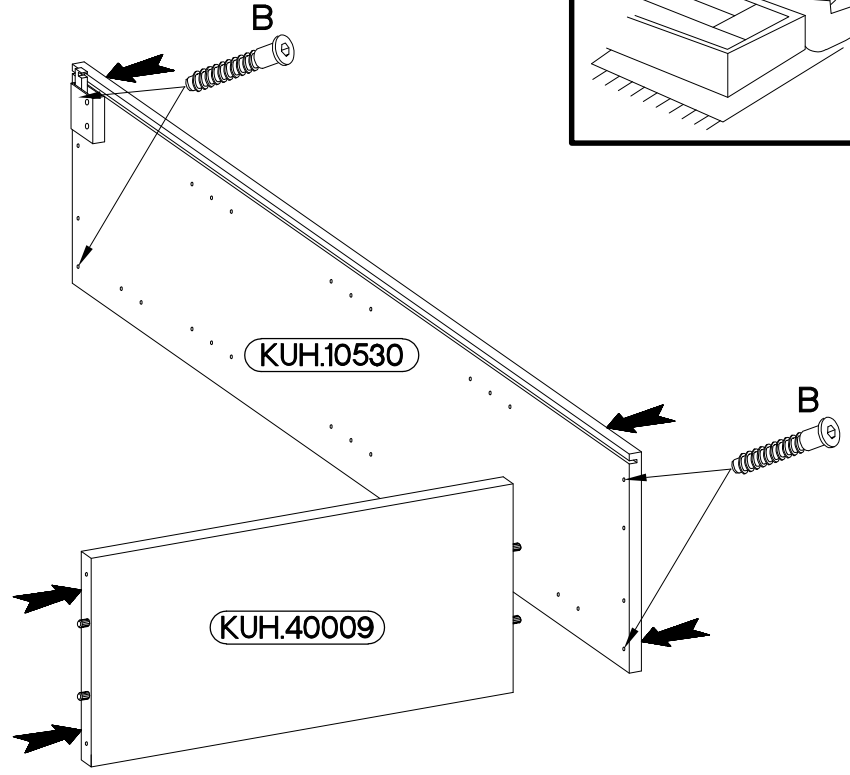

60 G-90 1F

KUH.30004
KUH.40009

Ersatzteil Nummer	Dimension
KUH.10529	900x290x16
KUH.10530	900x290x16
KUH.30004 x3	566x250x16
KUH.40009 x2	567x276x16
KUH.60404	896x585x2,5

A 8	B 8	E1 8	HG 2	J 12	
L 1	R 1	O 1	P5 4	P7 8-10	P8 4

ISM-KUH-01819

±8x30mm  A 8	±4.0x30mm  P8 4	L  K25 1	R  K26 1
---	--	---	---

2

6,4 x 50mm		
		
B	O	E1
4	1	4

3

6,4 x 50mm		
		
B	O	E1
4	1	4

4

5

7

±5/19mm
J
12

8

FRONT