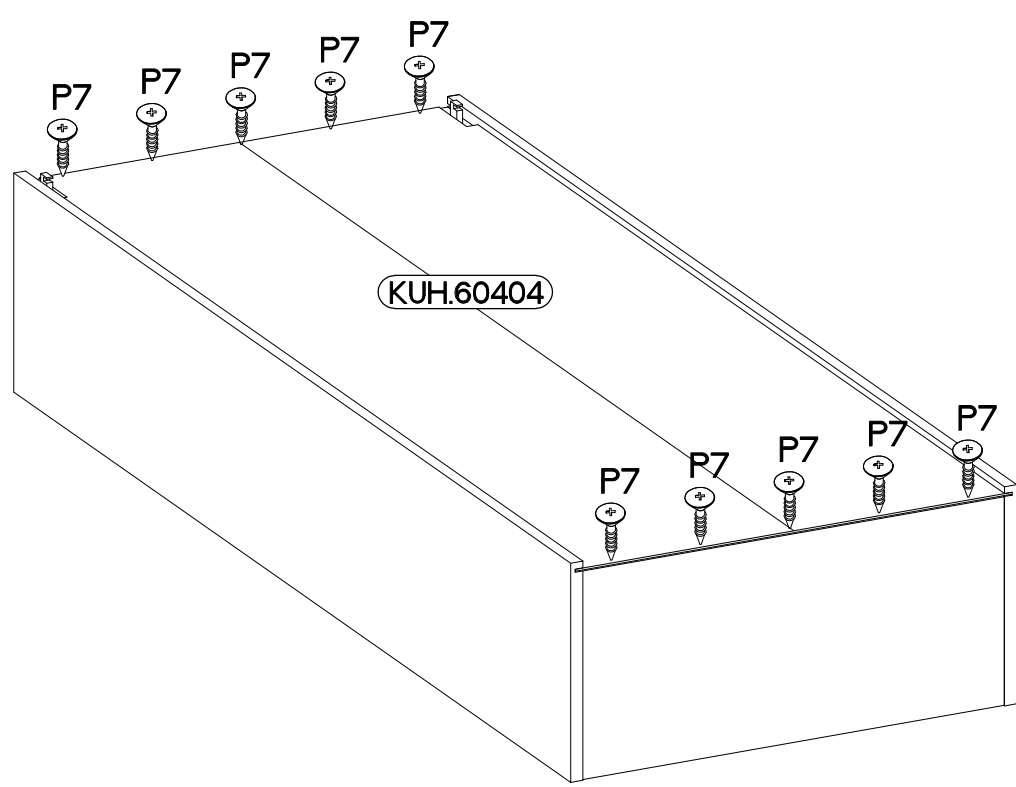

60 G-90 1F

KUH.30004
KUH.40009

Ersatzteil Nummer	Dimension
KUH.10529	900x290x16
KUH.10530	900x290x16
KUH.30004 x3	566x250x16
KUH.40009 x2	567x276x16
KUH.60404	896x585x2,5

A 8	B 8	E1 8	HG 2	J 12	
L 1	R 1	O 1	P5 4	P7 8-10	P8 4

ISM-KUH-01819

±8x30mm  A 8	±4.0x30mm  P8 4	L  K25 1	R  K26 1
---	--	---	---

2

6,4 x 50mm		
		
B	O	E1
4	1	4

3

6,4 x 50mm		
		
B	O	E1
4	1	4

4

5

7

±5/19mm
J
12

8

FRONT