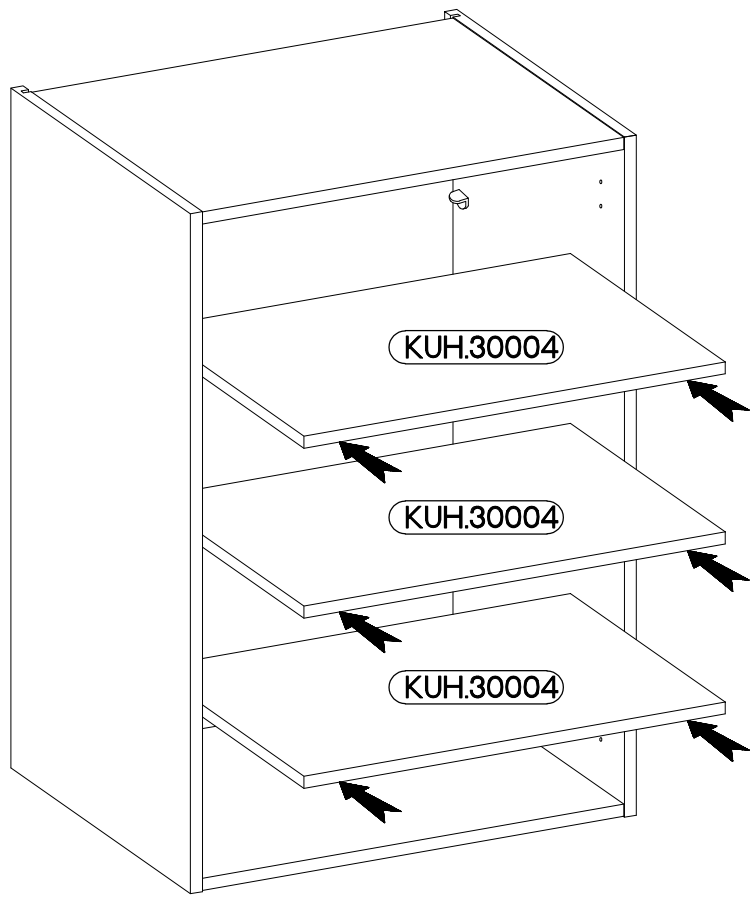

7

±5/19mm
J
12