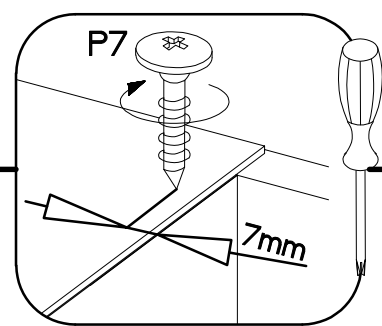

60 G-90 1F

KUH.30004
KUH.40009

Ersatzteil Nummer	Dimension
KUH.10529	900x290x16
KUH.10530	900x290x16
KUH.30004 x3	566x250x16
KUH.40009 x2	567x276x16
KUH.60404	896x585x2,5

A 8	B 8	E1 8	HG 2	J 12	
L 1	R 1	O 1	P5 4	P7 8-10	P8 4

ISM-KUH-01819

±8x30mm  A 8	±4.0x30mm  P8 4	L  K25 1	R  K26 1
---	--	---	---

2

6,4 x 50mm		
		
B	O	E1
4	1	4

3

6,4 x 50mm		
		
B	O	E1
4	1	4

4

5

7

±5/19mm
J
12

8

FRONT