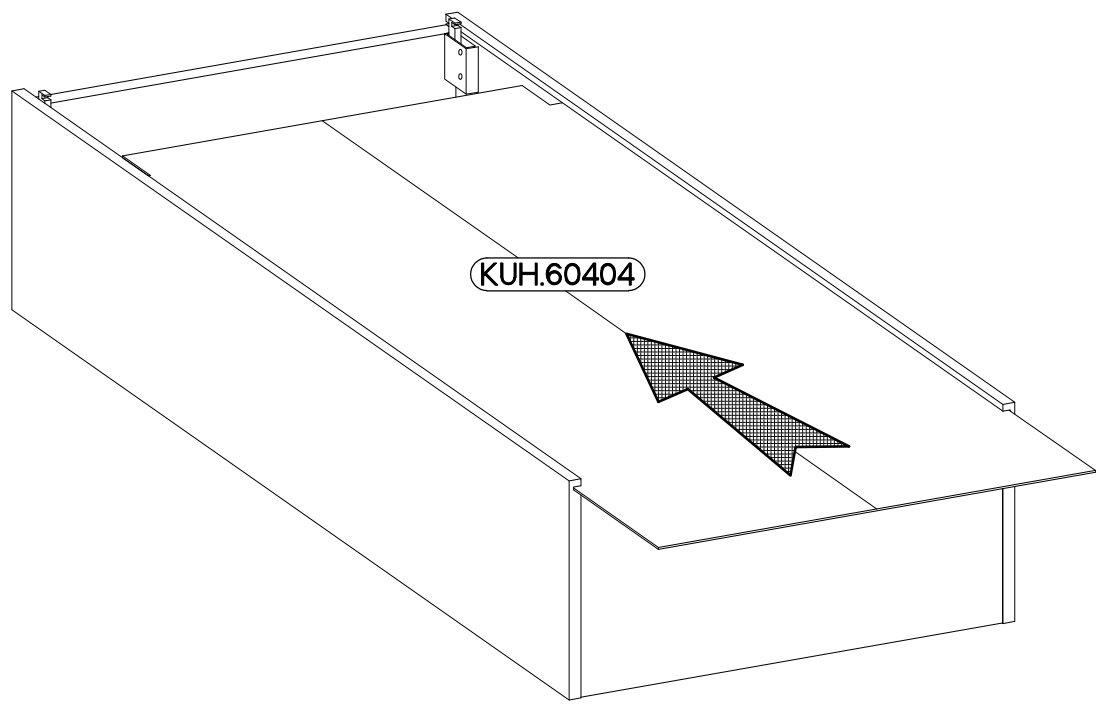

60 G-90 1F

KUH.30004
KUH.40009

Ersatzteil Nummer	Dimension
KUH.10529	900x290x16
KUH.10530	900x290x16
KUH.30004 x3	566x250x16
KUH.40009 x2	567x276x16
KUH.60404	896x585x2,5

A 8	B 8	E1 8	HG 2	J 12	
L 1	R 1	O 1	P5 4	P7 8-10	P8 4

ISM-KUH-01819

±8x30mm  A 8	±4.0x30mm  P8 4	L  K25 1	R  K26 1
---	--	---	---

2

6,4 x 50mm		
		
B	O	E1
4	1	4

3

6,4 x 50mm		
		
B	O	E1
4	1	4

4

5