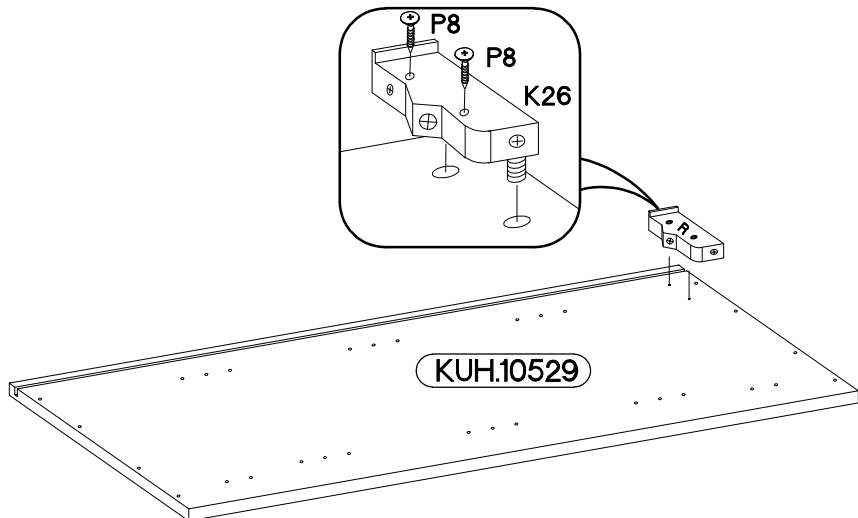

60 G-90 1F

KUH.30004
KUH.40009

Ersatzteil Nummer	Dimension
KUH.10529	900x290x16
KUH.10530	900x290x16
KUH.30004 x3	566x250x16
KUH.40009 x2	567x276x16
KUH.60404	896x585x2,5

A 8	B 8	E1 8	HG 2	J 12	
L 1	R 1	O 1	P5 4	P7 8-10	P8 4

ISM-KUH-01819

±8x30mm  A 8	±4.0x30mm  P8 4	L  K25 1	R  K26 1
---	--	---	---

2

6,4 x 50mm		
		
B	O	E1
4	1	4

3

6,4 x 50mm		
		
B	O	E1
4	1	4

4

5

7

±5/19mm
J
12

8

FRONT