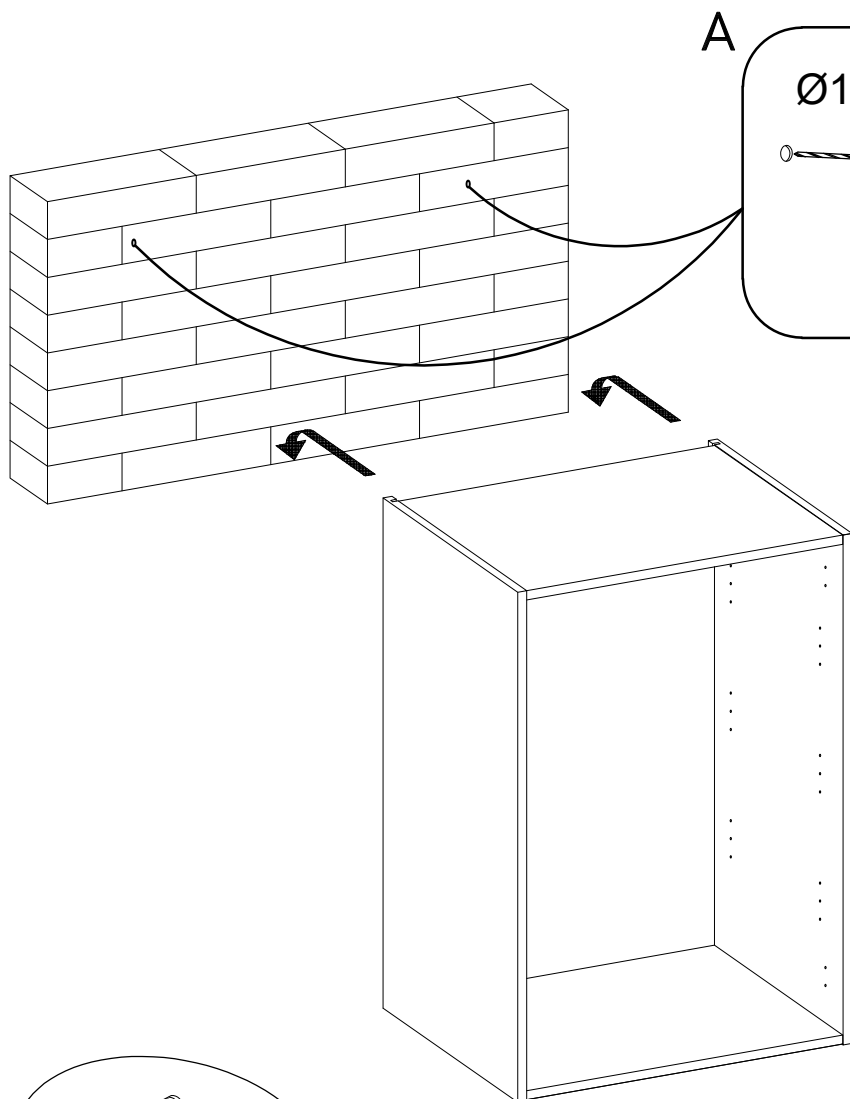

60 G-90 1F

KUH.30004
KUH.40009

Ersatzteil Nummer	Dimension
KUH.10529	900x290x16
KUH.10530	900x290x16
KUH.30004 x3	566x250x16
KUH.40009 x2	567x276x16
KUH.60404	896x585x2,5

A 8	B 8	E1 8	HG 2	J 12	
L 1	R 1	O 1	P5 4	P7 8-10	P8 4

ISM-KUH-01819

±8x30mm  A 8	±4.0x30mm  P8 4	L  K25 1	R  K26 1
---	--	---	---

2

6,4 x 50mm		
		
B	O	E1
4	1	4

3

6,4 x 50mm		
		
B	O	E1
4	1	4

4

5