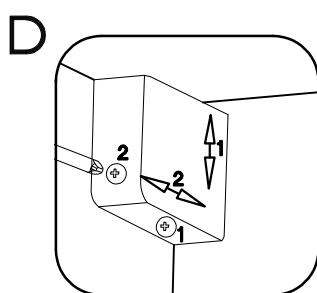

60 G-90 1F

KUH.30004
KUH.40009

Ersatzteil Nummer	Dimension
KUH.10529	900x290x16
KUH.10530	900x290x16
KUH.30004 x3	566x250x16
KUH.40009 x2	567x276x16
KUH.60404	896x585x2,5

A 8	B 8	E1 8	HG 2	J 12	
L 1	R 1	O 1	P5 4	P7 8-10	P8 4

ISM-KUH-01819

±8x30mm  A 8	±4.0x30mm  P8 4	L  K25 1	R  K26 1
---	--	---	---

2

6,4 x 50mm		
		
B	O	E1
4	1	4

3

6,4 x 50mm		
		
B	O	E1
4	1	4

4

5