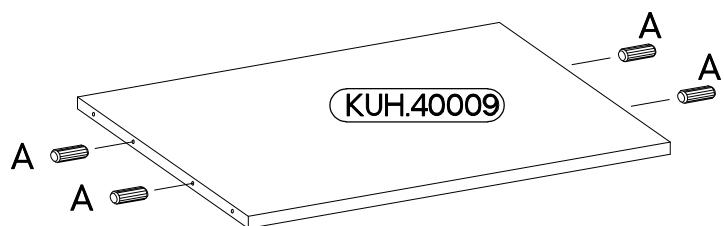

60 G-90 1F

KUH.30004
KUH.40009

Ersatzteil Nummer	Dimension
KUH.10529	900x290x16
KUH.10530	900x290x16
KUH.30004 x3	566x250x16
KUH.40009 x2	567x276x16
KUH.60404	896x585x2,5

A 8	B 8	E1 8	HG 2	J 12	
L 1	R 1	O 1	P5 4	P7 8-10	P8 4

ISM-KUH-01819

±8x30mm  A 8	±4.0x30mm  P8 4	L  K25 1	R  K26 1
---	--	---	---

2

6,4 x 50mm		
		
B	O	E1
4	1	4

3

6,4 x 50mm		
		
B	O	E1
4	1	4

4

5