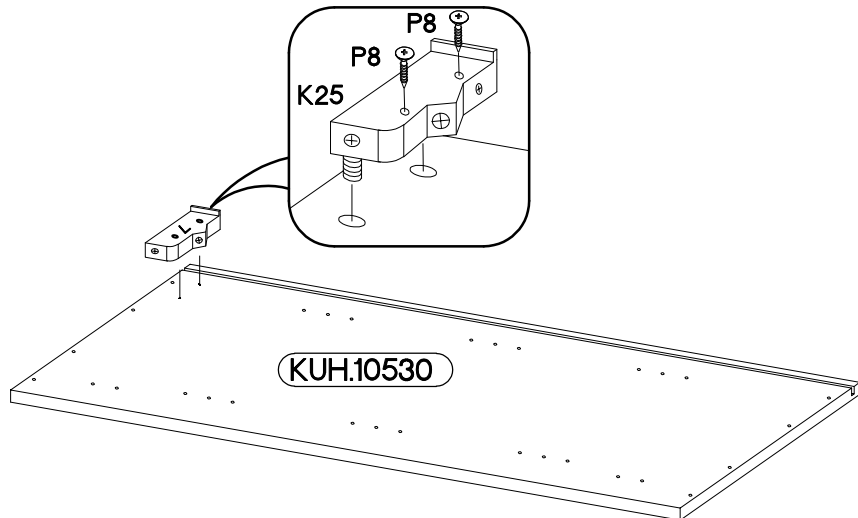

60 G-90 1F

KUH.30004
KUH.40009

Ersatzteil Nummer	Dimension
KUH.10529	900x290x16
KUH.10530	900x290x16
KUH.30004 x3	566x250x16
KUH.40009 x2	567x276x16
KUH.60404	896x585x2,5

A 8	B 8	E1 8	HG 2	J 12	
L 1	R 1	O 1	P5 4	P7 8-10	P8 4

ISM-KUH-01819

±8x30mm  A 8	±4.0x30mm  P8 4	L  K25 1	R  K26 1
---	--	---	---

2

6,4 x 50mm		
		
B	O	E1
4	1	4

3

6,4 x 50mm		
		
B	O	E1
4	1	4

4

5

7

±5/19mm
J
12

8

FRONT