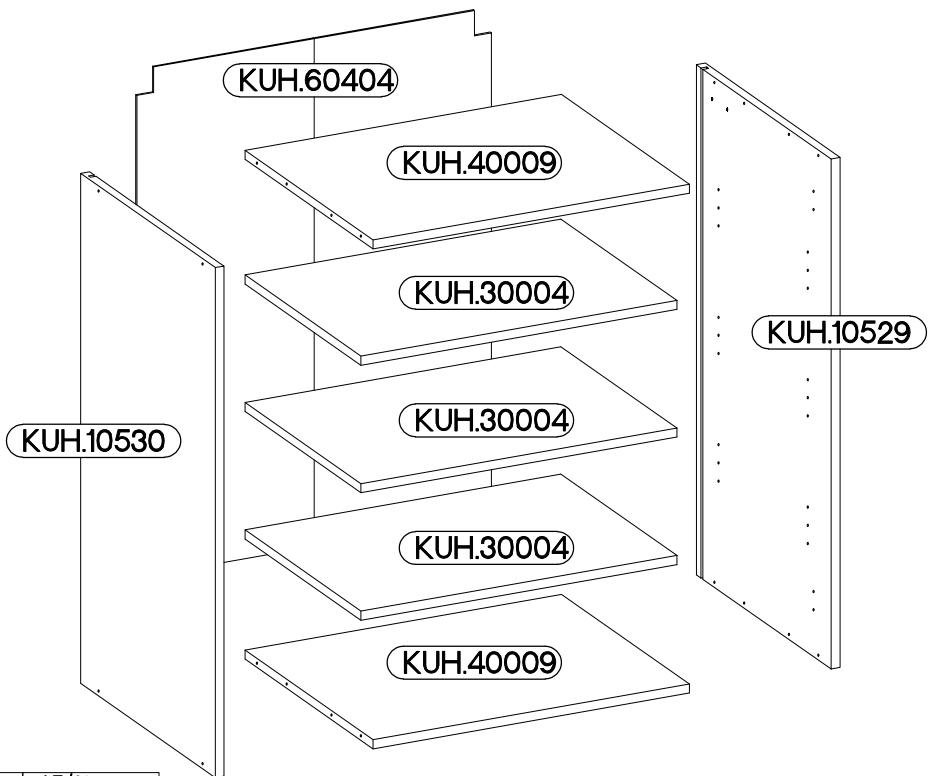

60 G-90 1F

KUH.30004
KUH.40009

Ersatzteil Nummer	Dimension
KUH.10529	900x290x16
KUH.10530	900x290x16
KUH.30004 x3	566x250x16
KUH.40009 x2	567x276x16
KUH.60404	896x585x2,5

A 8	B 8	E1 8	HG 2	J 12	
L 1	R 1	O 1	P5 4	P7 8-10	P8 4

ISM-KUH-01819

±8x30mm  A 8	±4.0x30mm  P8 4	L  K25 1	R  K26 1
---	--	---	---

2

6,4 x 50mm		
		
B	O	E1
4	1	4

3

6,4 x 50mm		
		
B	O	E1
4	1	4

4

5

7

±5/19mm
J
12

8

FRONT