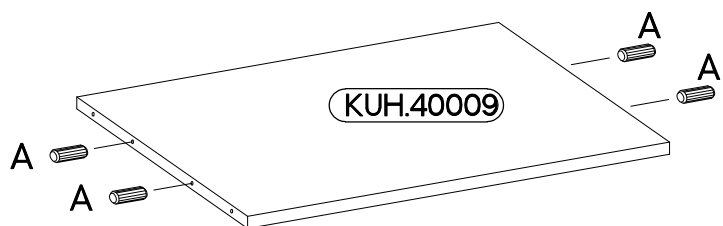

60 G-90 1F

KUH.30004
KUH.40009

Ersatzteil Nummer	Dimension
KUH.10529	900x290x16
KUH.10530	900x290x16
KUH.30004 x3	566x250x16
KUH.40009 x2	567x276x16
KUH.60404	896x585x2,5

A 8	B 8	E1 8	HG 2	J 12	
L 1	R 1	O 1	P5 4	P7 8-10	P8 4

ISM-KUH-01819

±8x30mm  A 8	±4.0x30mm  P8 4	L  K25 1	R  K26 1
---	--	---	---

2

6,4 x 50mm		
		
B	O	E1
4	1	4

3

6,4 x 50mm		
		
B	O	E1
4	1	4

4

5