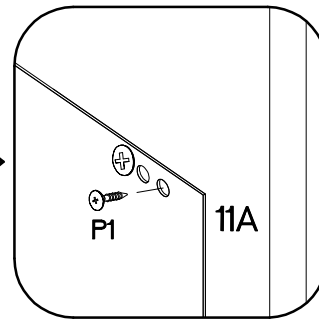

60 D 3S BB
Premium Box

30x30mm S	M4x22mm U
3	3

11A	11B	11C	11D	11E		
3	2	3	1	6		
11F	11G	11H	M3	P1	P5	P11
4	6	4	12	12	24	12

Ersatzteil Nummer	Dimension
KUH.71077	140x596x18
KUH.71078 x2	283x596x18
KUH.90137 x3	442x492x16
KUH.90140	480x70x16
KUH.90142 x2	480x148x16

ISM-KUH-01906

1

 11B	 11C	 11E	 11F	 11H	 P11	 P5	 11G
2	2	4	4	4	8	16	4

x2

			 $\pm 3.0 \times 16 \text{mm}$	 $\pm 3.5 \times 13 \text{mm}$	
11D	11C	11E	P11	P5	11G
1	1	2	4	8	2

3

		
11A	M3	P1
3	12	12

4