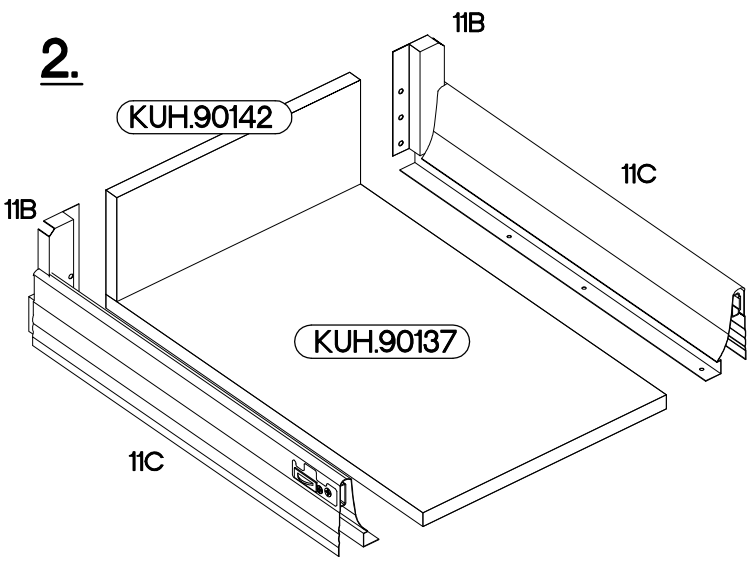

60 D 3S BB
Premium Box

30x30mm S	M4x22mm U
3	3

11A	11B	11C	11D	11E		
3	2	3	1	6		
11F	11G	11H	M3	P1	P5	P11
4	6	4	12	12	24	12

Ersatzteil Nummer	Dimension
KUH.71077	140x596x18
KUH.71078 x2	283x596x18
KUH.90137 x3	442x492x16
KUH.90140	480x70x16
KUH.90142 x2	480x148x16

ISM-KUH-01906

1

 11B	 11C	 11E	 11F	 11H	 P11	 P5	 11G
2	2	4	4	4	8	16	4

x2

			 $\pm 3.0 \times 16 \text{mm}$	 $\pm 3.5 \times 13 \text{mm}$	
11D	11C	11E	P11	P5	11G
1	1	2	4	8	2

3

		
11A	M3	P1
3	12	12

4