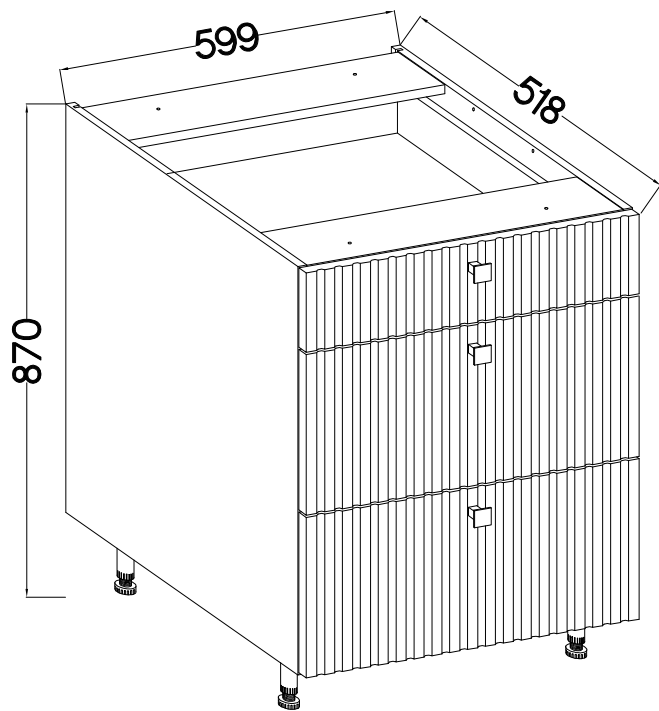

60 D 3S BB
Premium Box

30x30mm S	M4x22mm U
3	3

11A	11B	11C	11D	11E		
3	2	3	1	6		
11F	11G	11H	M3	P1	P5	P11
4	6	4	12	12	24	12

Ersatzteil Nummer	Dimension
KUH.71077	140x596x18
KUH.71078 x2	283x596x18
KUH.90137 x3	442x492x16
KUH.90140	480x70x16
KUH.90142 x2	480x148x16

ISM-KUH-01906

1

 11B	 11C	 11E	 11F	 11H	 P11	 P5	 11G
2	2	4	4	4	8	16	4

x2

			 $\pm 3.0 \times 16 \text{mm}$	 $\pm 3.5 \times 13 \text{mm}$	
11D	11C	11E	P11	P5	11G
1	1	2	4	8	2

3

		
11A	M3	P1
3	12	12

4