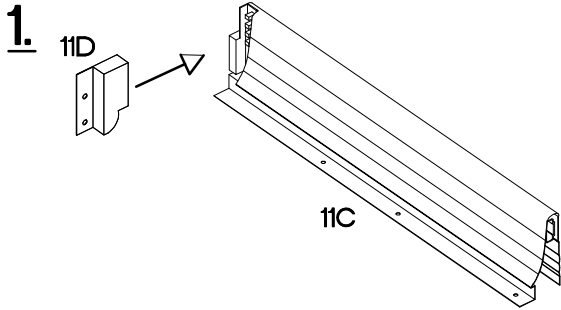

60 D 3S BB
Premium Box

30x30mm S	M4x22mm U
3	3

11A	11B	11C	11D	11E		
3	2	3	1	6		
11F	11G	11H	M3	P1	P5	P11
4	6	4	12	12	24	12

Ersatzteil Nummer	Dimension
KUH.71077	140x596x18
KUH.71078 x2	283x596x18
KUH.90137 x3	442x492x16
KUH.90140	480x70x16
KUH.90142 x2	480x148x16

ISM-KUH-01906

1

 11B	 11C	 11E	 11F	 11H	 P11	 P5	 11G
2	2	4	4	4	8	16	4

x2

			 $\pm 3.0 \times 16 \text{mm}$	 $\pm 3.5 \times 13 \text{mm}$	
11D	11C	11E	P11	P5	11G
1	1	2	4	8	2

3

		
11A	M3	P1
3	12	12

4