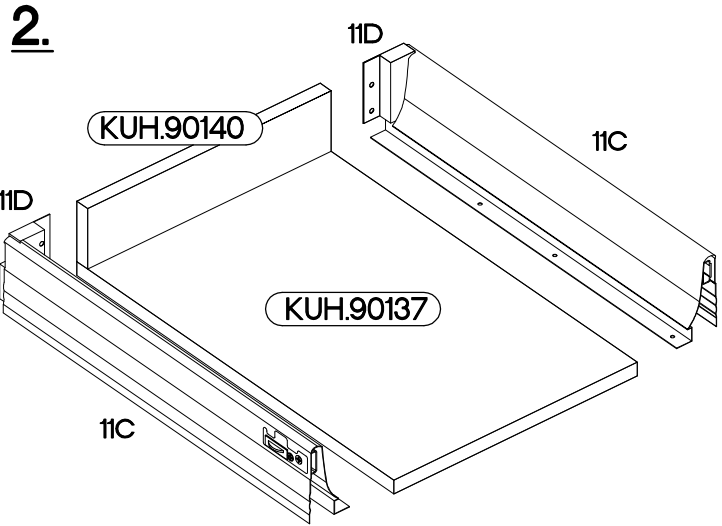

60 D 3S BB
Premium Box

30x30mm S	M4x22mm U
3	3

11A	11B	11C	11D	11E		
3	2	3	1	6		
11F	11G	11H	M3	P1	P5	P11
4	6	4	12	12	24	12

Ersatzteil Nummer	Dimension
KUH.71077	140x596x18
KUH.71078 x2	283x596x18
KUH.90137 x3	442x492x16
KUH.90140	480x70x16
KUH.90142 x2	480x148x16

ISM-KUH-01906

1

 11B	 11C	 11E	 11F	 11H	 P11	 P5	 11G
2	2	4	4	4	8	16	4

x2

			 $\pm 3.0 \times 16 \text{mm}$	 $\pm 3.5 \times 13 \text{mm}$	
11D	11C	11E	P11	P5	11G
1	1	2	4	8	2

3

		
11A	M3	P1
3	12	12

4