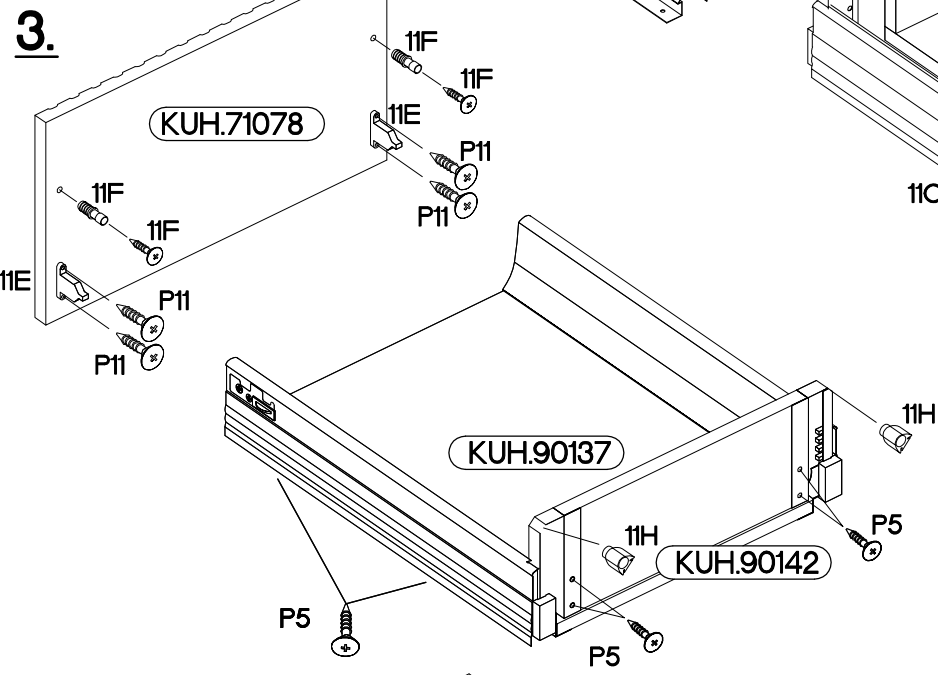

60 D 3S BB
Premium Box

30x30mm S	M4x22mm U
3	3

11A	11B	11C	11D	11E		
3	2	3	1	6		
11F	11G	11H	M3	P1	P5	P11
4	6	4	12	12	24	12

Ersatzteil Nummer	Dimension
KUH.71077	140x596x18
KUH.71078 x2	283x596x18
KUH.90137 x3	442x492x16
KUH.90140	480x70x16
KUH.90142 x2	480x148x16

ISM-KUH-01906

1

 11B	 11C	 11E	 11F	 11H	 P11	 P5	 11G
2	2	4	4	4	8	16	4

x2

			 $\pm 3.0 \times 16 \text{mm}$	 $\pm 3.5 \times 13 \text{mm}$	
11D	11C	11E	P11	P5	11G
1	1	2	4	8	2

3

		
11A	M3	P1
3	12	12

4