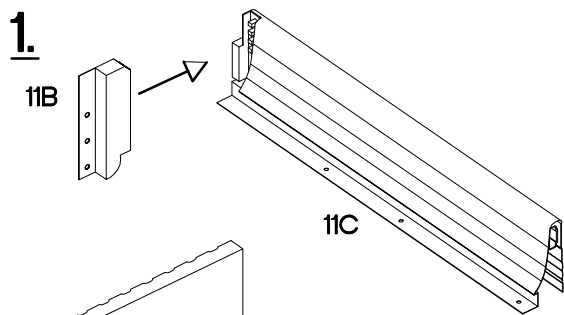

60 D 3S BB
Premium Box

30x30mm S	M4x22mm U
3	3

11A	11B	11C	11D	11E		
3	2	3	1	6		
11F	11G	11H	M3	P1	P5	P11
4	6	4	12	12	24	12

Ersatzteil Nummer	Dimension
KUH.71077	140x596x18
KUH.71078 x2	283x596x18
KUH.90137 x3	442x492x16
KUH.90140	480x70x16
KUH.90142 x2	480x148x16

ISM-KUH-01906

1

 11B	 11C	 11E	 11F	 11H	 P11	 P5	 11G
2	2	4	4	4	8	16	4

x2

			 $\pm 3.0 \times 16 \text{mm}$	 $\pm 3.5 \times 13 \text{mm}$	
11D	11C	11E	P11	P5	11G
1	1	2	4	8	2

3

		
11A	M3	P1
3	12	12

4