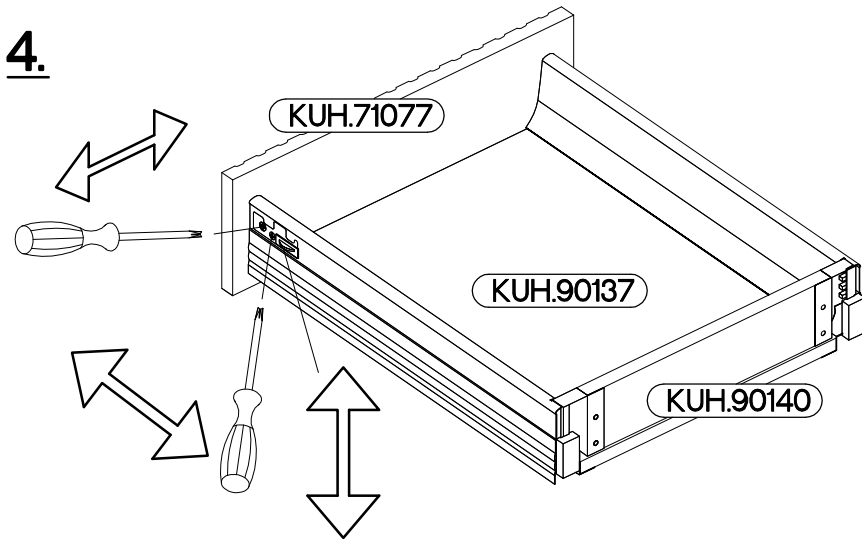

60 D 3S BB
Premium Box

30x30mm S	M4x22mm U
3	3

11A	11B	11C	11D	11E		
3	2	3	1	6		
11F	11G	11H	M3	P1	P5	P11
4	6	4	12	12	24	12

Ersatzteil Nummer	Dimension
KUH.71077	140x596x18
KUH.71078 x2	283x596x18
KUH.90137 x3	442x492x16
KUH.90140	480x70x16
KUH.90142 x2	480x148x16

ISM-KUH-01906

1

 11B	 11C	 11E	 11F	 11H	 P11	 P5	 11G
2	2	4	4	4	8	16	4

x2

			 $\pm 3.0 \times 16 \text{mm}$	 $\pm 3.5 \times 13 \text{mm}$	
11D	11C	11E	P11	P5	11G
1	1	2	4	8	2

3

		
11A	M3	P1
3	12	12

4