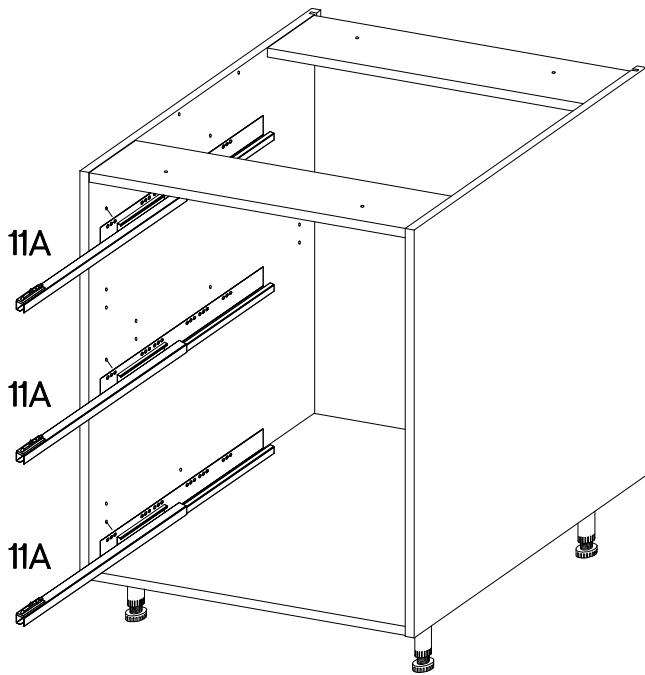

60 D 3S BB
Premium Box

30x30mm S	M4x22mm U
3	3

11A	11B	11C	11D	11E		
3	2	3	1	6		
11F	11G	11H	M3	P1	P5	P11
4	6	4	12	12	24	12

Ersatzteil Nummer	Dimension
KUH.71077	140x596x18
KUH.71078 x2	283x596x18
KUH.90137 x3	442x492x16
KUH.90140	480x70x16
KUH.90142 x2	480x148x16

ISM-KUH-01906

1

 11B	 11C	 11E	 11F	 11H	 P11	 P5	 11G
2	2	4	4	4	8	16	4

x2

			 $\pm 3.0 \times 16 \text{mm}$	 $\pm 3.5 \times 13 \text{mm}$	
11D	11C	11E	P11	P5	11G
1	1	2	4	8	2

3

		
11A	M3	P1
3	12	12

4