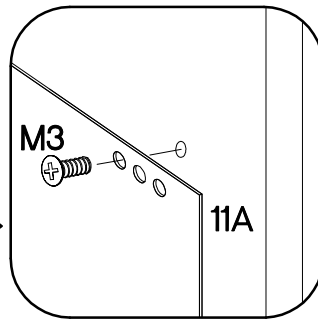

60 D 3S BB
Premium Box

30x30mm S	M4x22mm U
3	3

11A	11B	11C	11D	11E		
3	2	3	1	6		
11F	11G	11H	M3	P1	P5	P11
4	6	4	12	12	24	12

Ersatzteil Nummer	Dimension
KUH.71077	140x596x18
KUH.71078 x2	283x596x18
KUH.90137 x3	442x492x16
KUH.90140	480x70x16
KUH.90142 x2	480x148x16

ISM-KUH-01906

1

 11B	 11C	 11E	 11F	 11H	 P11	 P5	 11G
2	2	4	4	4	8	16	4

x2

			 $\pm 3.0 \times 16 \text{mm}$	 $\pm 3.5 \times 13 \text{mm}$	
11D	11C	11E	P11	P5	11G
1	1	2	4	8	2

3

		
11A	M3	P1
3	12	12

4