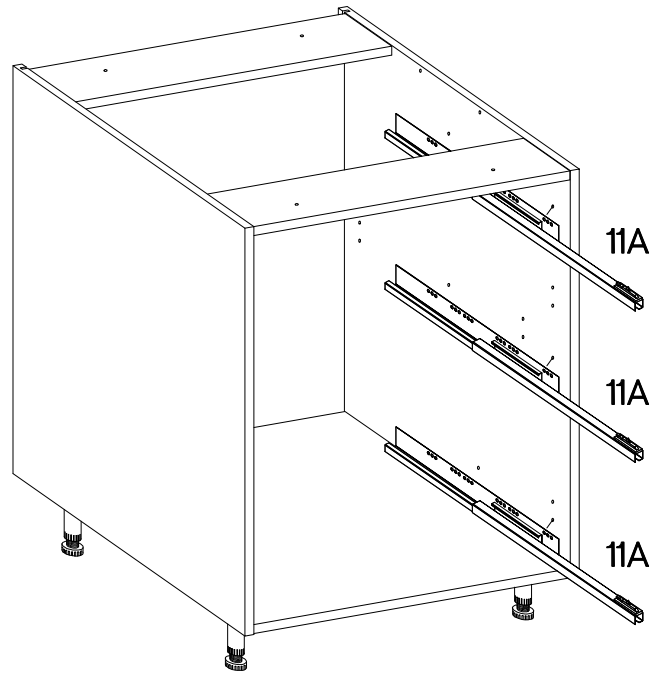

60 D 3S BB
Premium Box

30x30mm S	M4x22mm U
3	3

11A	11B	11C	11D	11E		
3	2	3	1	6		
11F	11G	11H	M3	P1	P5	P11
4	6	4	12	12	24	12

Ersatzteil Nummer	Dimension
KUH.71077	140x596x18
KUH.71078 x2	283x596x18
KUH.90137 x3	442x492x16
KUH.90140	480x70x16
KUH.90142 x2	480x148x16

ISM-KUH-01906

1

 11B	 11C	 11E	 11F	 11H	 P11	 P5	 11G
2	2	4	4	4	8	16	4

x2

			 $\pm 3.0 \times 16 \text{mm}$	 $\pm 3.5 \times 13 \text{mm}$	
11D	11C	11E	P11	P5	11G
1	1	2	4	8	2

3

		
11A	M3	P1
3	12	12

4