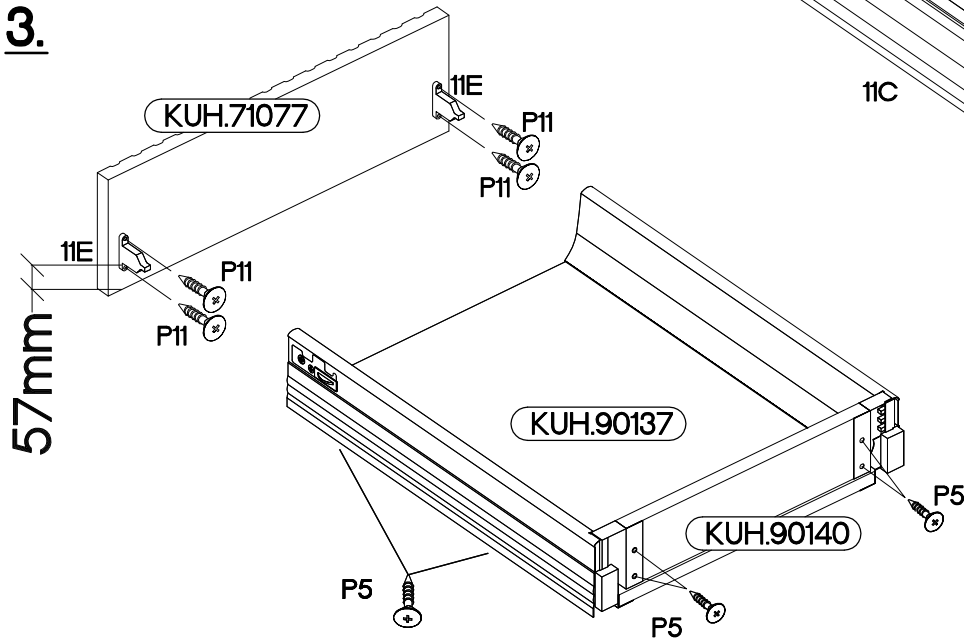

60 D 3S BB
Premium Box

30x30mm S	M4x22mm U
3	3

11A	11B	11C	11D	11E		
3	2	3	1	6		
11F	11G	11H	M3	P1	P5	P11
4	6	4	12	12	24	12

Ersatzteil Nummer	Dimension
KUH.71077	140x596x18
KUH.71078 x2	283x596x18
KUH.90137 x3	442x492x16
KUH.90140	480x70x16
KUH.90142 x2	480x148x16

ISM-KUH-01906

1

 11B	 11C	 11E	 11F	 11H	 P11	 P5	 11G
2	2	4	4	4	8	16	4

x2

			 $\pm 3.0 \times 16 \text{mm}$	 $\pm 3.5 \times 13 \text{mm}$	
11D	11C	11E	P11	P5	11G
1	1	2	4	8	2

3

		
11A	M3	P1
3	12	12

4