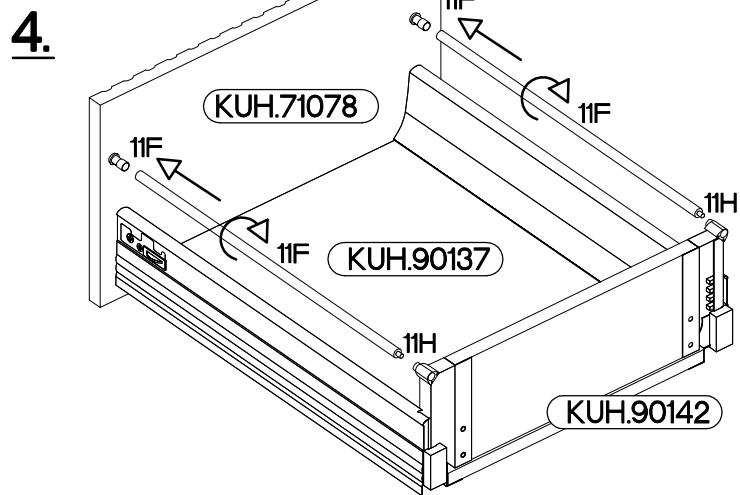

60 D 3S BB
Premium Box

30x30mm S	M4x22mm U
3	3

11A	11B	11C	11D	11E		
3	2	3	1	6		
11F	11G	11H	M3	P1	P5	P11
4	6	4	12	12	24	12

Ersatzteil Nummer	Dimension
KUH.71077	140x596x18
KUH.71078 x2	283x596x18
KUH.90137 x3	442x492x16
KUH.90140	480x70x16
KUH.90142 x2	480x148x16

ISM-KUH-01906

1

 11B	 11C	 11E	 11F	 11H	 P11	 P5	 11G
2	2	4	4	4	8	16	4

x2

			 $\pm 3.0 \times 16 \text{mm}$	 $\pm 3.5 \times 13 \text{mm}$	
11D	11C	11E	P11	P5	11G
1	1	2	4	8	2

3

		
11A	M3	P1
3	12	12

4