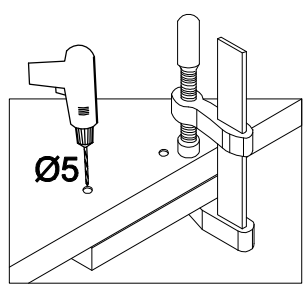

60 DPM-2100 2F  
FRONT

30x30mm	M4x22mm
S	U
2	2

Ersatzteil Nummer	Dimension
KUH.71083	325x596x18
KUH.71082	102x596x18
KUH.71084	570x596x18

ISM-KUH-01913

$\pm 35/0\text{mm}$ [CD] HG 4	$\pm 3.5 \times 13\text{mm}$ P5 8	$\pm 4.0 \times 16\text{mm}$ T3 2	$\pm 4.0 \times 16\text{mm}$ P1 2
-------------------------------------	---	---	---

2

4.0x16mm

P1

2

1.

2.

KUH.71082

 K24 2	 J5 2	 30x30mm S 2	 M4x22mm U 2
--	---	--	--