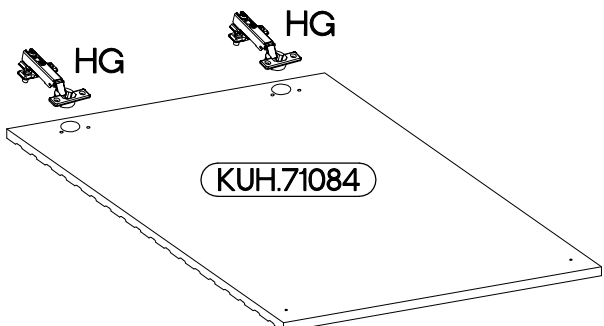

60 DPM-2100 2F  
FRONT

30x30mm	M4x22mm
S	U
2	2

Ersatzteil Nummer	Dimension
KUH.71083	325x596x18
KUH.71082	102x596x18
KUH.71084	570x596x18

ISM-KUH-01913

$\pm 35/0\text{mm}$ [CD] HG 4	$\pm 3.5 \times 13\text{mm}$ P5 8	$\pm 4.0 \times 16\text{mm}$ T3 2	$\pm 4.0 \times 16\text{mm}$ P1 2
-------------------------------------	---	---	---

2

4.0x16mm

P1

2

1.

2.

KUH.71082

 K24 2	 J5 2	 30x30mm S 2	 M4x22mm U 2
--	---	--	--