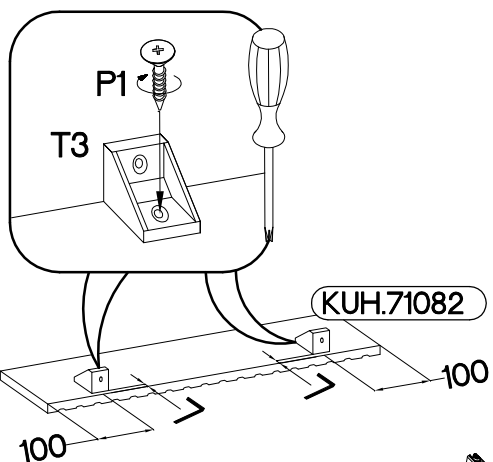

60 DPM-2100 2F  
FRONT

30x30mm	M4x22mm
S	U
2	2

Ersatzteil Nummer	Dimension
KUH.71083	325x596x18
KUH.71082	102x596x18
KUH.71084	570x596x18

ISM-KUH-01913

$\pm 35/0\text{mm}$ [CD] HG 4	$\pm 3.5 \times 13\text{mm}$ P5 8	$\pm 4.0 \times 16\text{mm}$ T3 2	$\pm 4.0 \times 16\text{mm}$ P1 2
-------------------------------------	---	---	---

2

4.0x16mm

P1

2

1.

2.

KUH.71082

 K24 2	 J5 2	 30x30mm S 2	 M4x22mm U 2
--	---	--	--