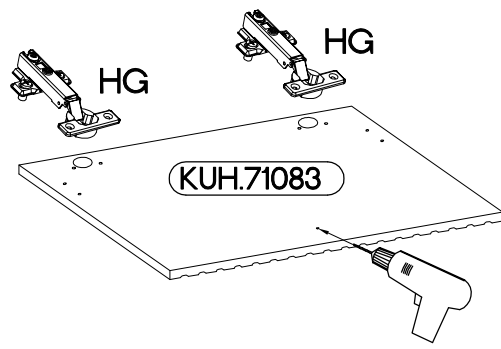

60 DPM-2100 2F  
FRONT

30x30mm	M4x22mm
S	U
2	2

Ersatzteil Nummer	Dimension
KUH.71083	325x596x18
KUH.71082	102x596x18
KUH.71084	570x596x18

ISM-KUH-01913

$\pm 35/0\text{mm}$ [CD] HG 4	$\pm 3.5 \times 13\text{mm}$ P5 8	$\pm 4.0 \times 16\text{mm}$ T3 2	$\pm 4.0 \times 16\text{mm}$ P1 2
-------------------------------------	---	---	---

2

4.0x16mm

P1

2

1.

2.

KUH.71082

 K24 2	 J5 2	 30x30mm S 2	 M4x22mm U 2
--	---	--	--