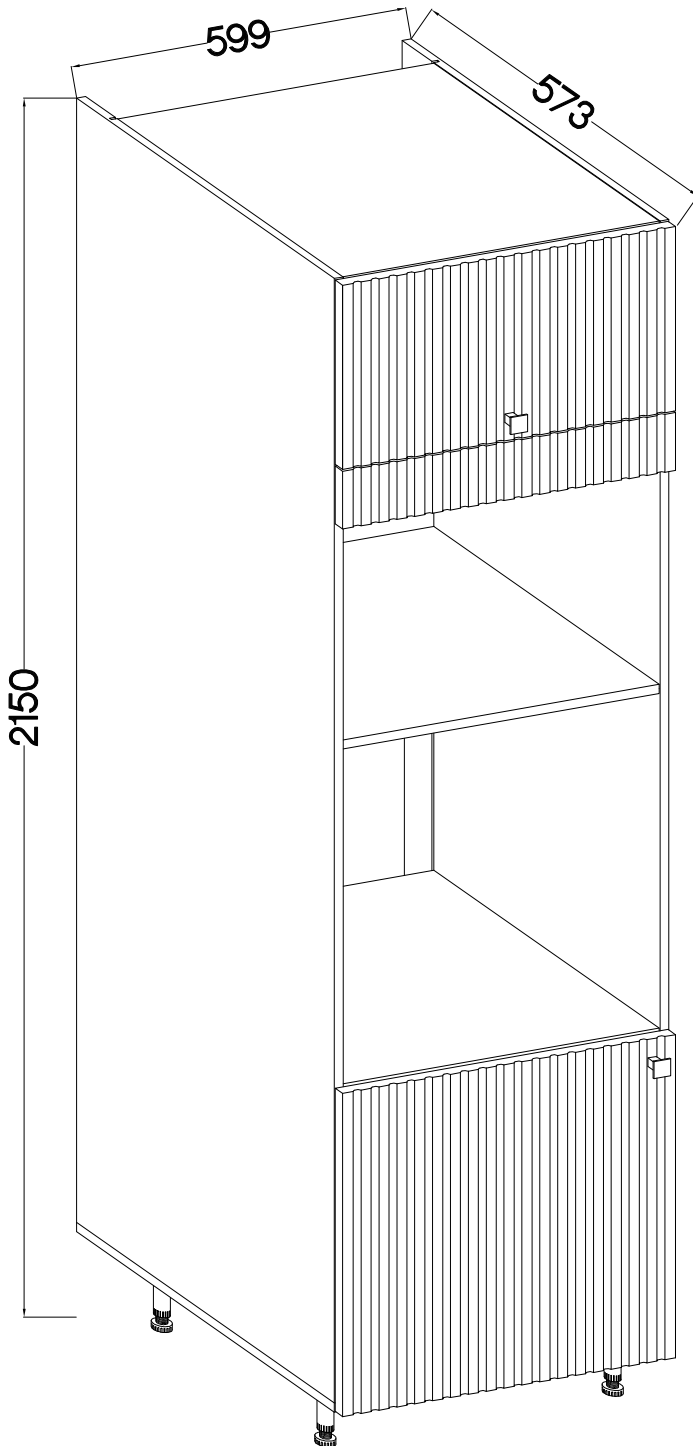

60 DPM-2100 2F  
FRONT

30x30mm	M4x22mm
S	U
2	2

Ersatzteil Nummer	Dimension
KUH.71083	325x596x18
KUH.71082	102x596x18
KUH.71084	570x596x18

ISM-KUH-01913

$\pm 35/0\text{mm}$ [CD] HG 4	$\pm 3.5 \times 13\text{mm}$ P5 8	$\pm 4.0 \times 16\text{mm}$ T3 2	$\pm 4.0 \times 16\text{mm}$ P1 2
-------------------------------------	---	---	---

2

4.0x16mm

P1

2

1.

2.

KUH.71082

 K24 2	 J5 2	 30x30mm S 2	 M4x22mm U 2
--	---	--	--