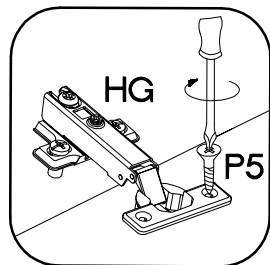

60 DPM-2100 2F  
FRONT

30x30mm	M4x22mm
S	U
2	2

Ersatzteil Nummer	Dimension
KUH.71083	325x596x18
KUH.71082	102x596x18
KUH.71084	570x596x18

ISM-KUH-01913

$\pm 35/0\text{mm}$ [CD] HG 4	$\pm 3.5 \times 13\text{mm}$ P5 8	$\pm 4.0 \times 16\text{mm}$ T3 2	$\pm 4.0 \times 16\text{mm}$ P1 2
-------------------------------------	---	---	---

2

4.0x16mm

P1

2

1.

2.

KUH.71082

 K24 2	 J5 2	 30x30mm S 2	 M4x22mm U 2
--	---	--	--