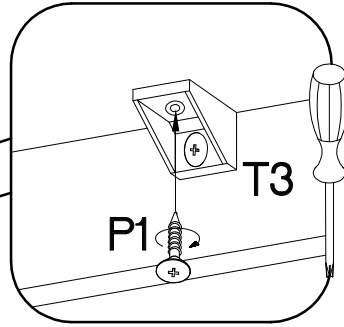

60 DPM-2100 2F  
FRONT

30x30mm	M4x22mm
S	U
2	2

Ersatzteil Nummer	Dimension
KUH.71083	325x596x18
KUH.71082	102x596x18
KUH.71084	570x596x18

ISM-KUH-01913

$\pm 35/0\text{mm}$ [CD] HG 4	$\pm 3.5 \times 13\text{mm}$ P5 8	$\pm 4.0 \times 16\text{mm}$ T3 2	$\pm 4.0 \times 16\text{mm}$ P1 2
-------------------------------------	---	---	---

2

4.0x16mm

P1

2

1.

2.

KUH.71082

 K24 2	 J5 2	 30x30mm S 2	 M4x22mm U 2
--	---	--	--