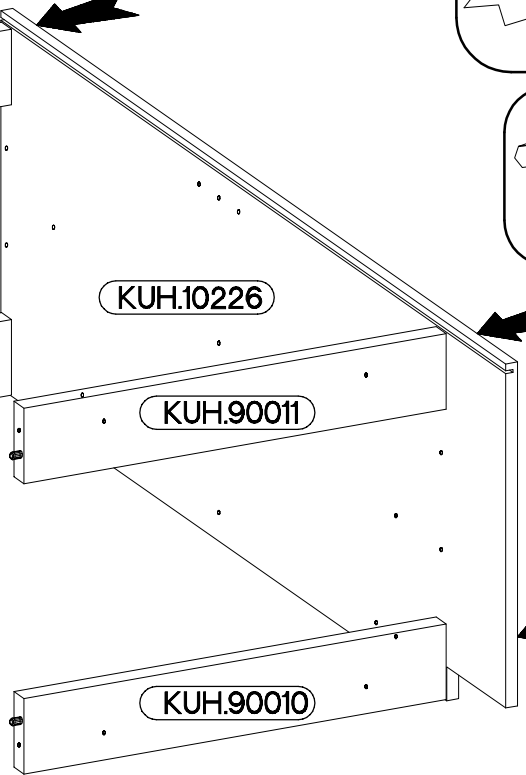

60 D 3S BB Premium Box

+8x30mm A	6,4 x 50mm B	 E1	 E9	6.5x48x16 F2
8	8	8	2	4
 O	+4.0x45mm P4	+3.0x20mm P7	+4.0x35mm R3	
1	2	8-10	4	

1

6.5x48x16  F2 4	+8x30mm  A 8
--	---

2

6,4 x 50mm

B

4

O

1

E1

4

3

6,4 x 50mm

B

4

O

1

E1

4

4

5

6

4.0x45mm

P4

2

E9

2

KUH.90015

KUH.90015

7

4.0x35mm