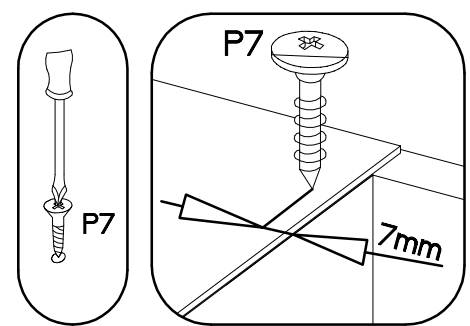

60 D 3S BB Premium Box

+8x30mm A	6,4 x 50mm B	 E1	 E9	6.5x48x16 F2
8	8	8	2	4
 O	+4.0x45mm P4	+3.0x20mm P7	+4.0x35mm R3	
1	2	8-10	4	

1

6.5x48x16  F2 4	+8x30mm  A 8
--	---

2

6,4 x 50mm

B

4

O

1

E1

4

3

6,4 x 50mm

B

4

O

1

E1

4

4

5

6

4.0x45mm

P4

2

E9

2

KUH.90015

KUH.90015

7

4.0x35mm