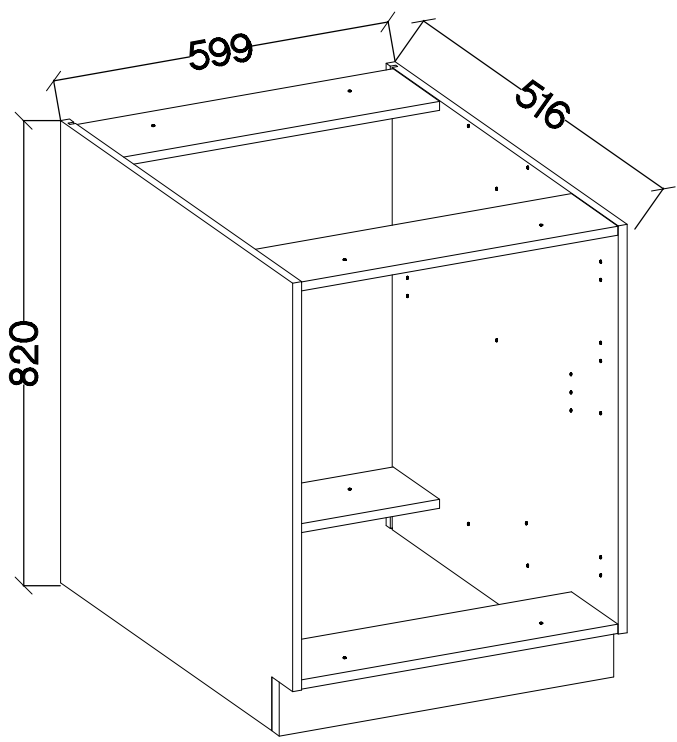

60 D 3S BB Premium Box

+8x30mm A	6,4 x 50mm B	 E1	 E9	6.5x48x16 F2
8	8	8	2	4
 O	+4.0x45mm P4	+3.0x20mm P7	+4.0x35mm R3	
1	2	8-10	4	

1

6.5x48x16  F2 4	+8x30mm  A 8
--	---

2

6,4 x 50mm

B

4

O

1

E1

4

3

6,4 x 50mm

B

4

O

1

E1

4

4

5

6

4.0x45mm

P4

2

E9

2

KUH.90015

KUH.90015

7

4.0x35mm